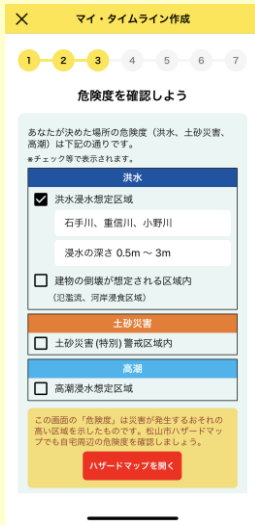

いざという時のために！ 我が家の**防災行動計画**をつくろう！

松山市 マイ・タイムライン 防災アプリ

マイ・タイムラインが
手軽に作れる！

避難所や**気象情報**など
が一目でわかる！

防災情報を
プッシュ通知で
お知らせ！

使い方は
こちらから

無料で今すぐ**ダウンロード!**

iOS

Android

松山市
マイ・タイムライン
防災アプリ

※通信料は利用者のご負担となります。

松山市 マイ・タイムライン防災アプリ

便利な機能いろいろ さっそく使ってみよう！

マイ・タイムラインを作る！

■入力画面にそって、**危険度**や**必要な行動**を自由に入力できます。

■作成した内容を家族と**共有**・**編集**できます。

安否情報の共有

危険度が一目でわかる

■**警戒レベル**が色でわかります。

■**雨雲レーダー**や**気象情報**を確認できます。

防災マップ

■アプリ利用者と**グループ**を作成しておけば、一斉に**安否情報**を送受信できます。

■**各種ハザード**を一目で確認できます。

■災害時、**通信が遮断**されても**マップの確認**ができます。