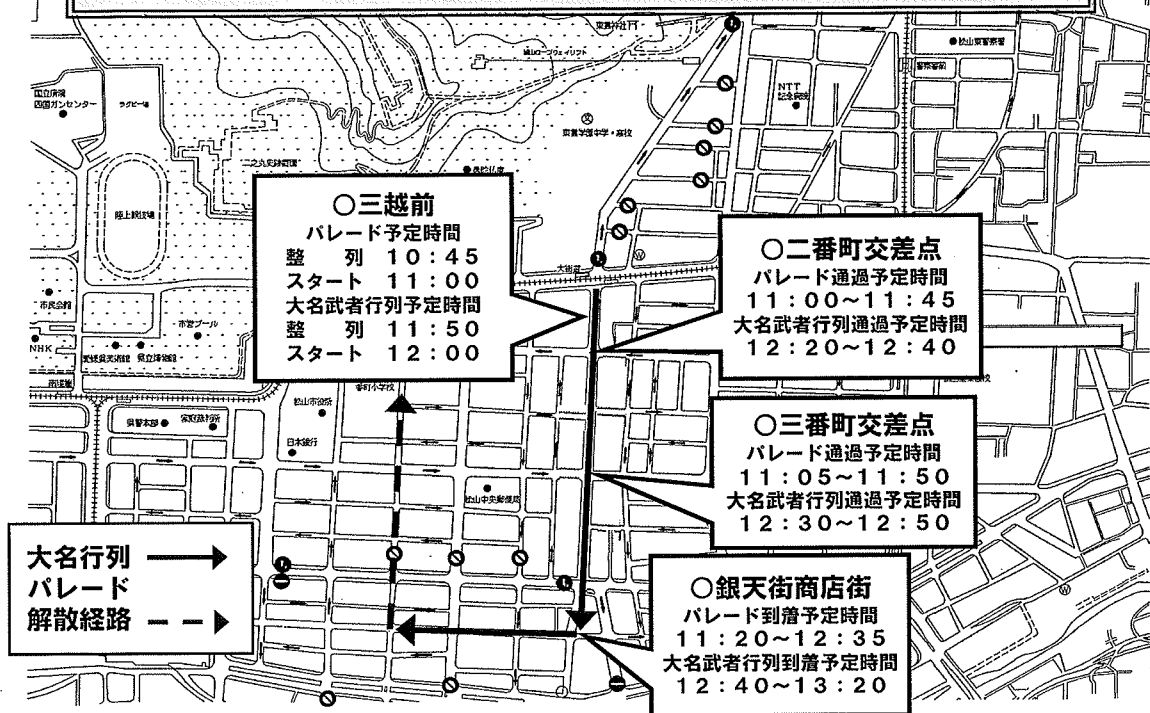

**【第1稿】開催50年記念松山春まつりお城まつり
市民パレード・大名武者行列 雨天時 運行経路図**

**【第1稿開催50年記念】松山春まつりお城まつり
市民パレード・大名武者行列 雨天時 交通規制図**