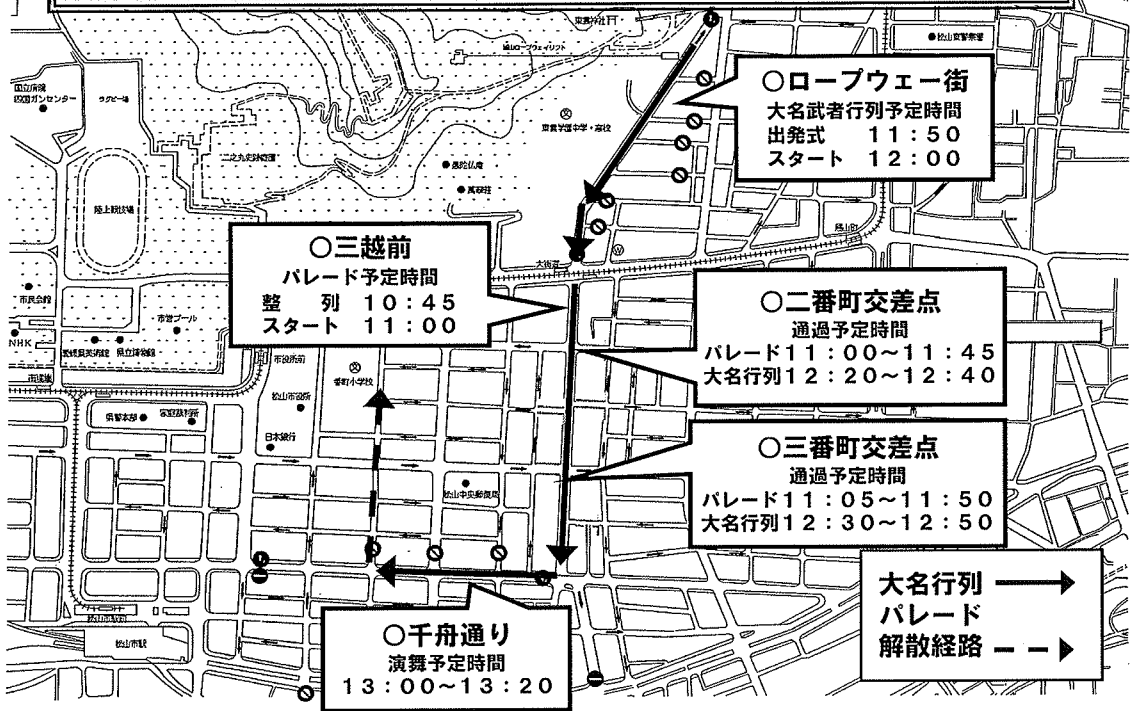

**【第1稿】開催50年記念松山春まつり（お城まつり）
市民パレード・大名武者行列 晴天時 運行経路図**

**【第1稿】開催50年記念松山春まつり（お城まつり）
市民パレード・大名武者行列 晴天時 交通規制図**