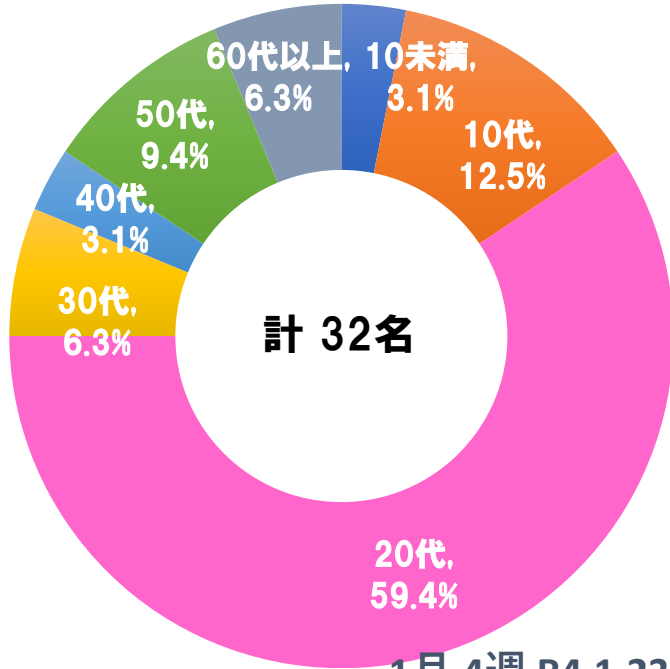

週ごとの推移（年代別）

1月 1週 R4.1.2～R4.1.8

1月 2週 R4.1.9～R4.1.15

1月 3週 R4.1.16～R4.1.22

1月 4週 R4.1.23～R4.1.29

2月 1週 R4.1.30～R4.2.5

週ごとの推移（職業別）

1月 1週 R4.1.2～R4.1.8

1月 2週 R4.1.9～R4.1.15

1月 3週 R4.1.16～R4.1.22

1月 4週 R4.1.23～R4.1.29

2月 1週 R4.1.30～R4.2.5

週ごとの推移（感染経路別）

1月 1週 R4.1.2～R4.1.8

1月 2週 R4.1.9～R4.1.15

1月 3週 R4.1.16～R4.1.22

1月 4週 R4.1.23～R4.1.29

2月 1週 R4.1.30～R4.2.5