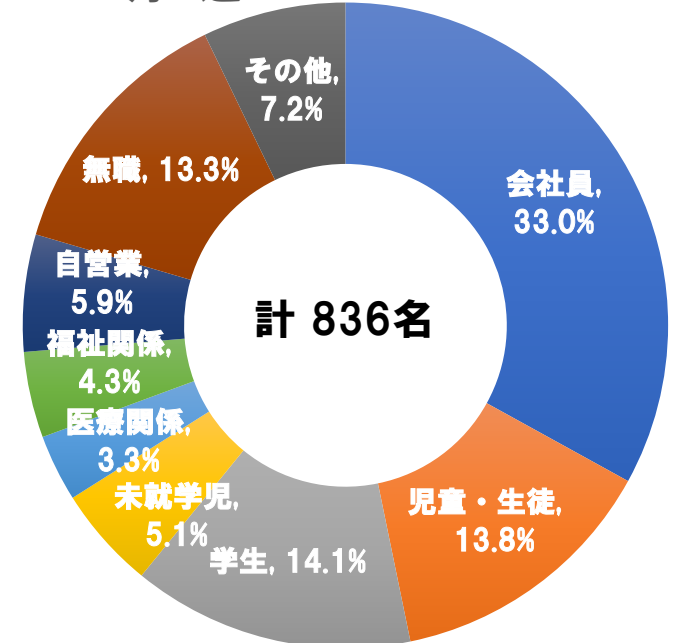

週ごとの推移（年代別）

1月 1週 R4.1.2～R4.1.8

1月 2週 R4.1.9～R4.1.15

1月 3週 R4.1.16～R4.1.22

1月 4週 R4.1.23～R4.1.29

2月 1週 R4.1.30～R4.2.5

週ごとの推移（職業別）

1月 1週 R4.1.2～R4.1.8

1月 2週 R4.1.9～R4.1.15

1月 3週 R4.1.16～R4.1.22

1月 4週 R4.1.23～R4.1.29

2月 1週 R4.1.30～R4.2.5

週ごとの推移（感染経路別）

1月 1週 R4.1.2～R4.1.8

1月 2週 R4.1.9～R4.1.15

1月 3週 R4.1.16～R4.1.22