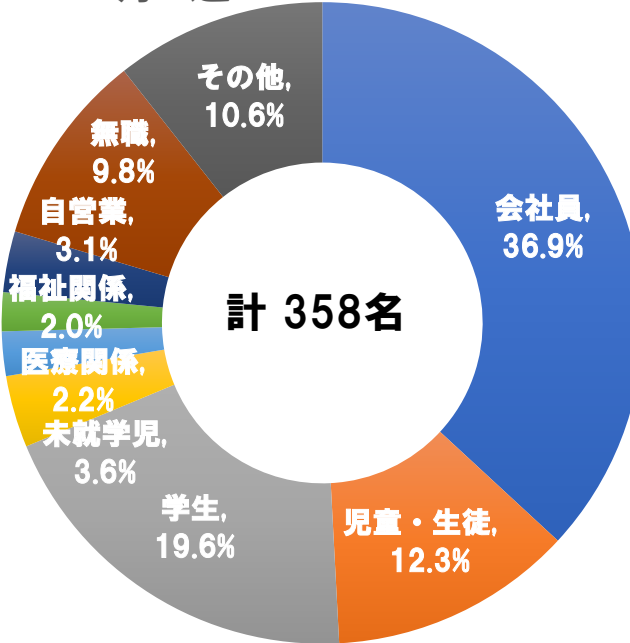

1月 2週 R4.1.9～R4.1.15