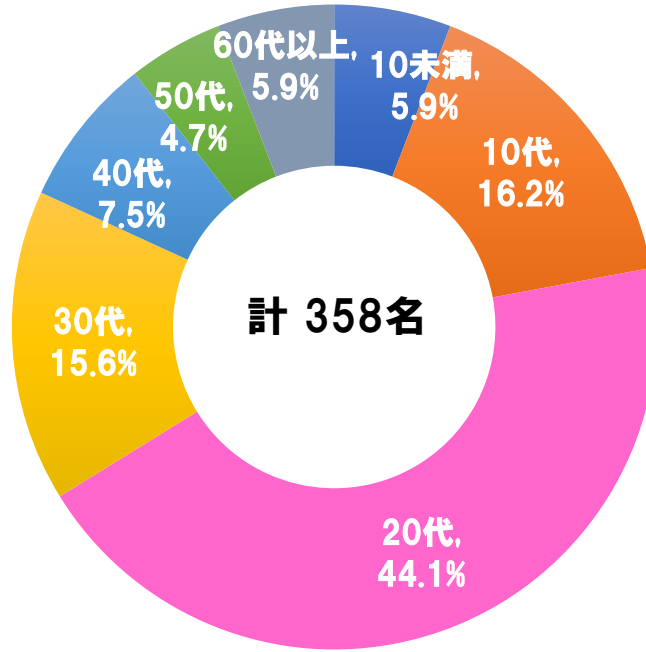

週ごとの推移（年代別）

1月 1週 R4.1.2～R4.1.8

1月 2週 R4.1.9～R4.1.15

1月 3週 R4.1.16～R4.1.22

1月 4週 R4.1.23～R4.1.29

2月 1週 R4.1.30～R4.2.5

週ごとの推移（職業別）

1月 1週 R4.1.2～R4.1.8

1月 2週 R4.1.9～R4.1.15

1月 3週 R4.1.16～R4.1.22

1月 4週 R4.1.23～R4.1.29

2月 1週 R4.1.30～R4.2.5

週ごとの推移（感染経路別）

1月 1週 R4.1.2～R4.1.8

1月 2週 R4.1.9～R4.1.15

1月 3週 R4.1.16～R4.1.22

1月 4週 R4.1.23～R4.1.29

2月 1週 R4.1.30～R4.2.5