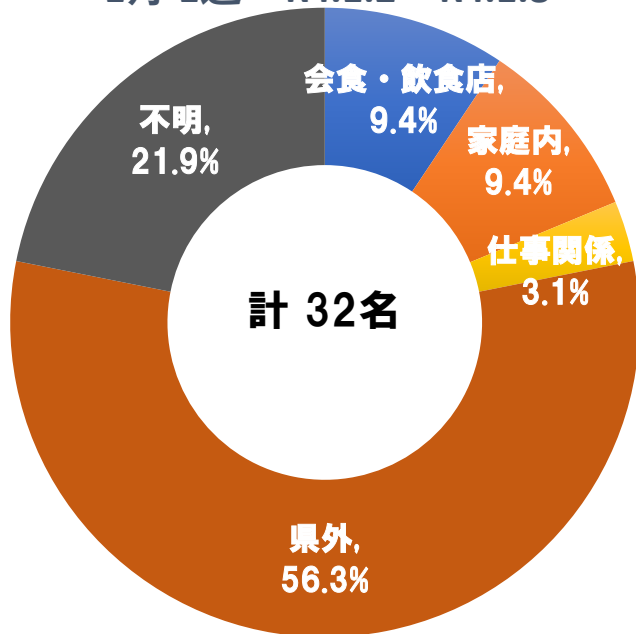

1月 2週 R4.1.9～R4.1.15

1月 3週 R4.1.16～R4.1.22

1月 4週 R4.1.23～R4.1.29

2月 1週 R4.1.30～R4.2.5

週ごとの推移（感染経路別）

1月 1週 R4.1.2～R4.1.8

1月 2週 R4.1.9～R4.1.15

1月 3週 R4.1.16～R4.1.22

1月 4週 R4.1.23～R4.1.29

2月 1週 R4.1.30～R4.2.5