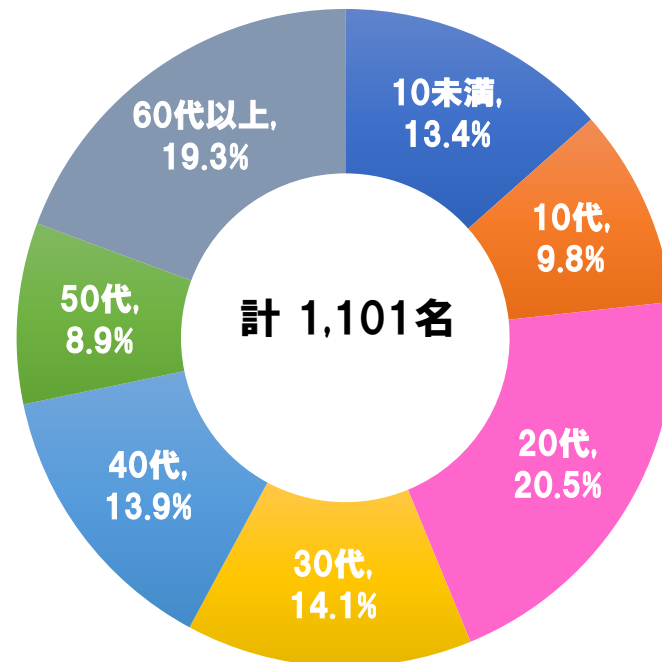

週ごとの推移（年代別）

1月 1週 R4.1.2～R4.1.8

1月 2週 R4.1.9～R4.1.15

1月 3週 R4.1.16～R4.1.22

1月 4週 R4.1.23～R4.1.29

2月 1週 R4.1.30～R4.2.5

週ごとの推移（職業別）

1月 1週 R4.1.2～R4.1.8

1月 2週 R4.1.9～R4.1.15

1月 3週 R4.1.16～R4.1.22

1月 4週 R4.1.23～R4.1.29

2月 1週 R4.1.30～R4.2.5

週ごとの推移（感染経路別）

1月 1週 R4.1.2～R4.1.8

1月 2週 R4.1.9～R4.1.15

1月 3週 R4.1.16～R4.1.22

1月 4週 R4.1.23～R4.1.29

2月 1週 R4.1.30～R4.2.5