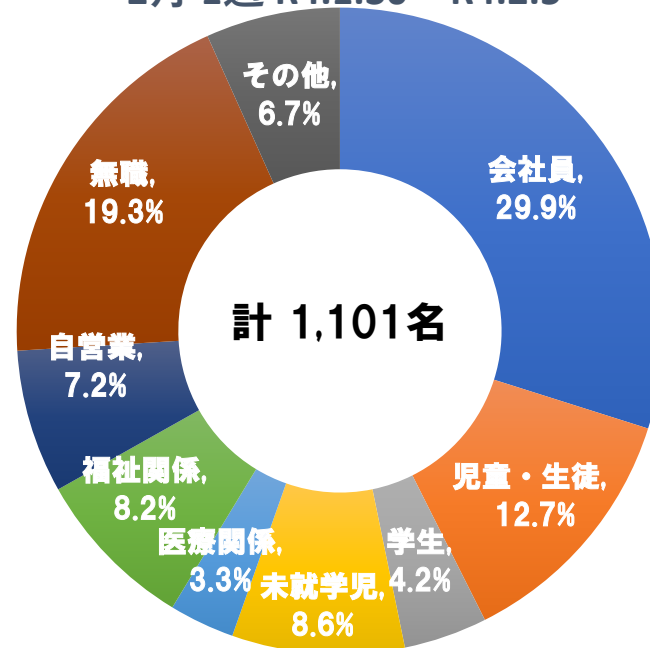

週ごとの推移（年代別）

1月 1週 R4.1.2～R4.1.8

1月 2週 R4.1.9～R4.1.15

1月 3週 R4.1.16～R4.1.22

1月 4週 R4.1.23～R4.1.29

2月 1週 R4.1.30～R4.2.5

週ごとの推移（職業別）

1月 1週 R4.1.2～R4.1.8

1月 2週 R4.1.9～R4.1.15

1月 3週 R4.1.16～R4.1.22

1月 4週 R4.1.23～R4.1.29

2月 1週 R4.1.30～R4.2.5

週ごとの推移（感染経路別）

1月 1週 R4.1.2～R4.1.8

1月 2週 R4.1.9～R4.1.15

1月 3週 R4.1.16～R4.1.22

1月 4週 R4.1.23～R4.1.29

2月 1週 R4.1.30～R4.2.5