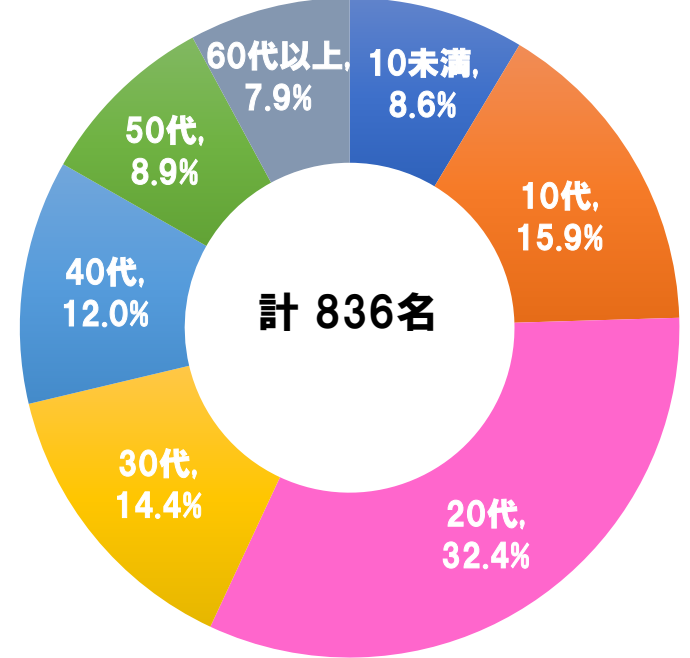

週ごとの推移（年代別）

1月 1週 R4.1.2～R4.1.8

1月 2週 R4.1.9～R4.1.15

1月 3週 R4.1.16～R4.1.22

1月 4週 R4.1.23～R4.1.29

2月 1週 R4.1.30～R4.2.5

週ごとの推移（職業別）

1月 1週 R4.1.2～R4.1.8

1月 2週 R4.1.9～R4.1.15

1月 3週 R4.1.16～R4.1.22

1月 4週 R4.1.23～R4.1.29

2月 1週 R4.1.30～R4.2.5

週ごとの推移（感染経路別）

1月 1週 R4.1.2～R4.1.8

1月 2週 R4.1.9～R4.1.15

1月 3週 R4.1.16～R4.1.22

1月 4週 R4.1.23～R4.1.29

2月 1週 R4.1.30～R4.2.5