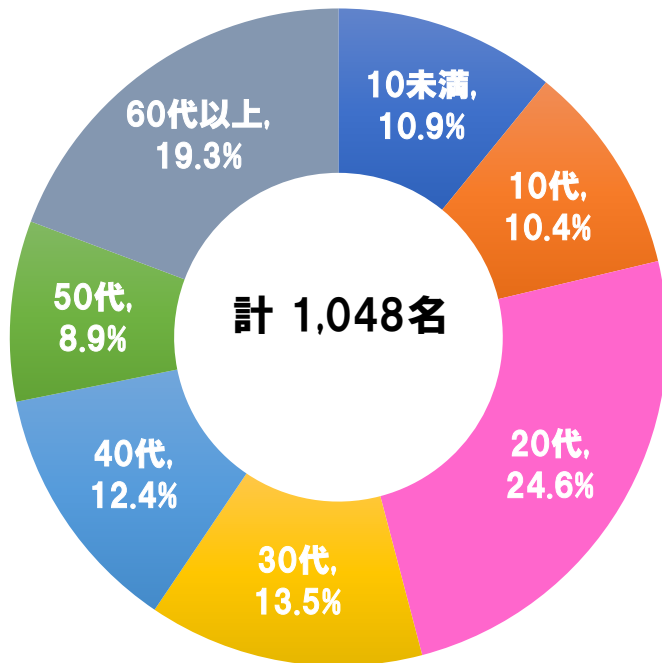

週ごとの推移（年代別）

1月 1週 R4.1.2～R4.1.8

1月 2週 R4.1.9～R4.1.15

1月 3週 R4.1.16～R4.1.22

1月 4週 R4.1.23～R4.1.29

2月 1週 R4.1.30～R4.2.5

週ごとの推移（職業別）

1月 1週 R4.1.2～R4.1.8

1月 2週 R4.1.9～R4.1.15

1月 3週 R4.1.16～R4.1.22

1月 4週 R4.1.23～R4.1.29

2月 1週 R4.1.30～R4.2.5

週ごとの推移（感染経路別）

1月 1週 R4.1.2～R4.1.8

1月 2週 R4.1.9～R4.1.15

1月 3週 R4.1.16～R4.1.22

1月 4週 R4.1.23～R4.1.29

2月 1週 R4.1.30～R4.2.5