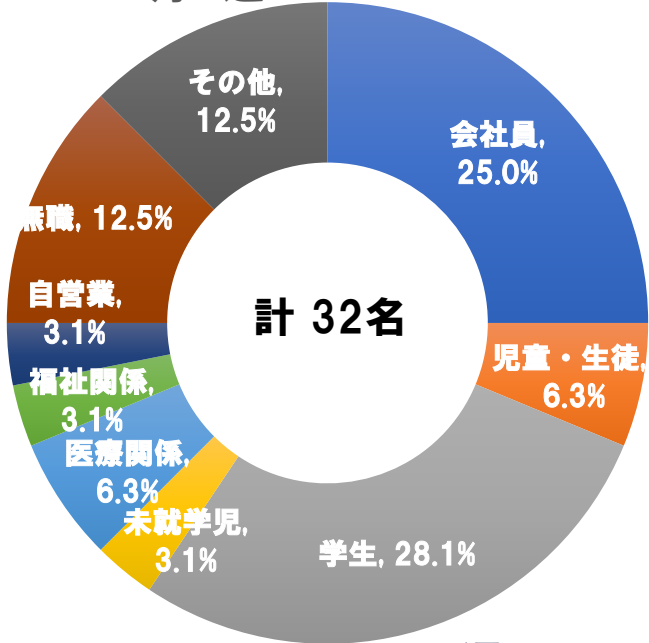

週ごとの推移（年代別）

1月 1週 R4.1.2～R4.1.8

1月 2週 R4.1.9～R4.1.15

1月 3週 R4.1.16～R4.1.22

1月 4週 R4.1.23～R4.1.29

2月 1週 R4.1.30～R4.2.5

週ごとの推移（職業別）

1月 1週 R4.1.2～R4.1.8