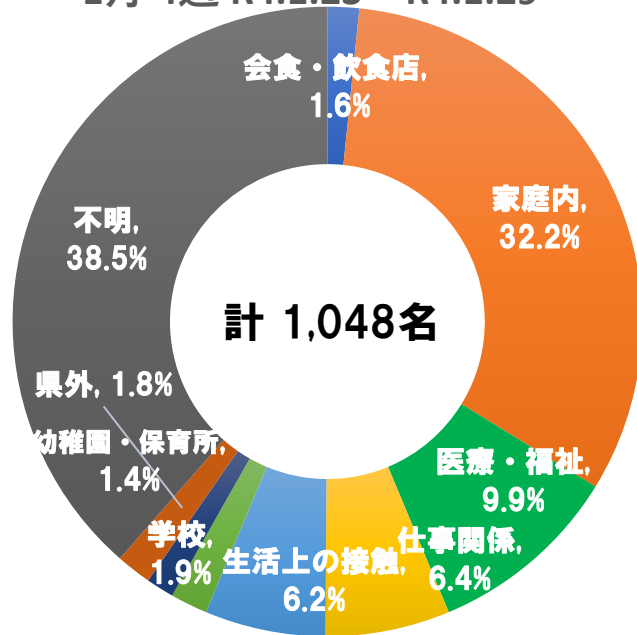

1月 4週 R4.1.23～R4.1.29