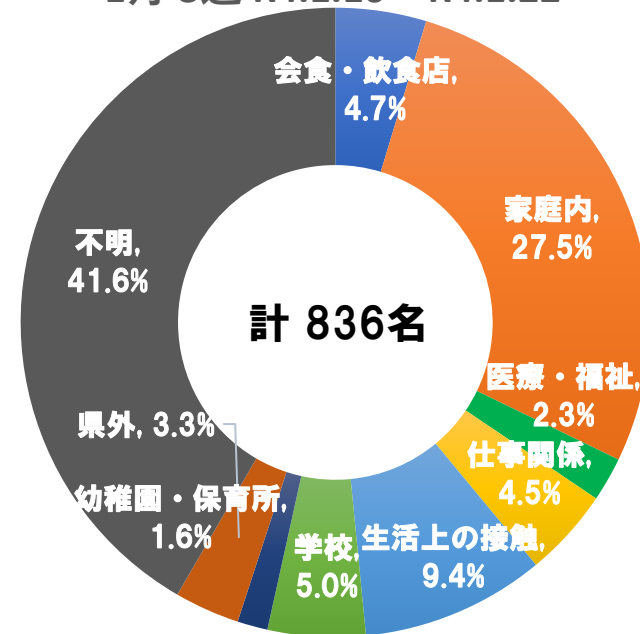

1月 2週 R4.1.9～R4.1.15

1月 3週 R4.1.16～R4.1.22

1月 4週 R4.1.23～R4.1.29

2月 1週 R4.1.30～R4.2.5

週ごとの推移（感染経路別）

1月 1週 R4.1.2～R4.1.8

1月 2週 R4.1.9～R4.1.15

1月 3週 R4.1.16～R4.1.22

1月 4週 R4.1.23～R4.1.29

2月 1週 R4.1.30～R4.2.5