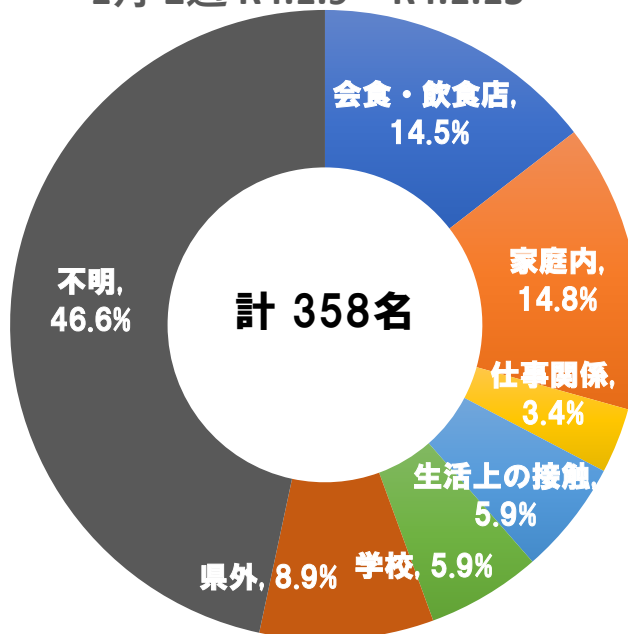

1月 2週 R4.1.9～R4.1.15

1月 3週 R4.1.16～R4.1.22

1月 4週 R4.1.23～R4.1.29

2月 1週 R4.1.30～R4.2.5

週ごとの推移（感染経路別）

1月 1週 R4.1.2～R4.1.8

1月 2週 R4.1.9～R4.1.15

1月 3週 R4.1.16～R4.1.22

1月 4週 R4.1.23～R4.1.29

2月 1週 R4.1.30～R4.2.5