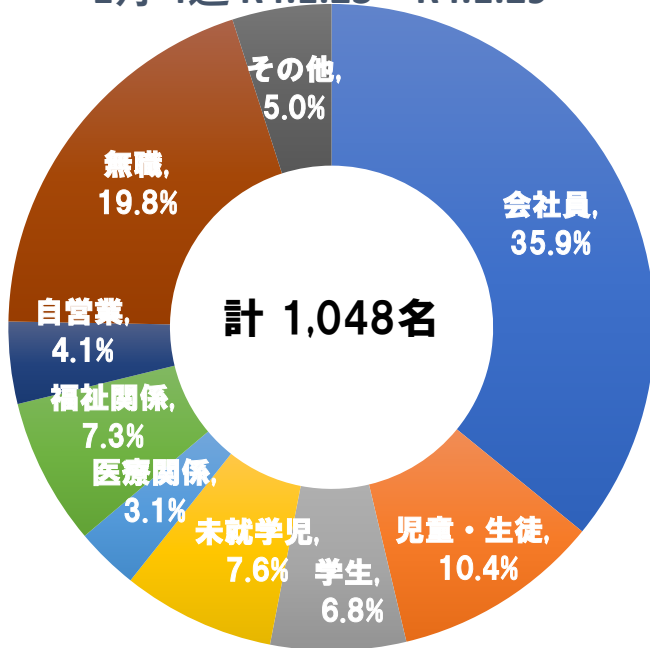

1月 4週 R4.1.23～R4.1.29