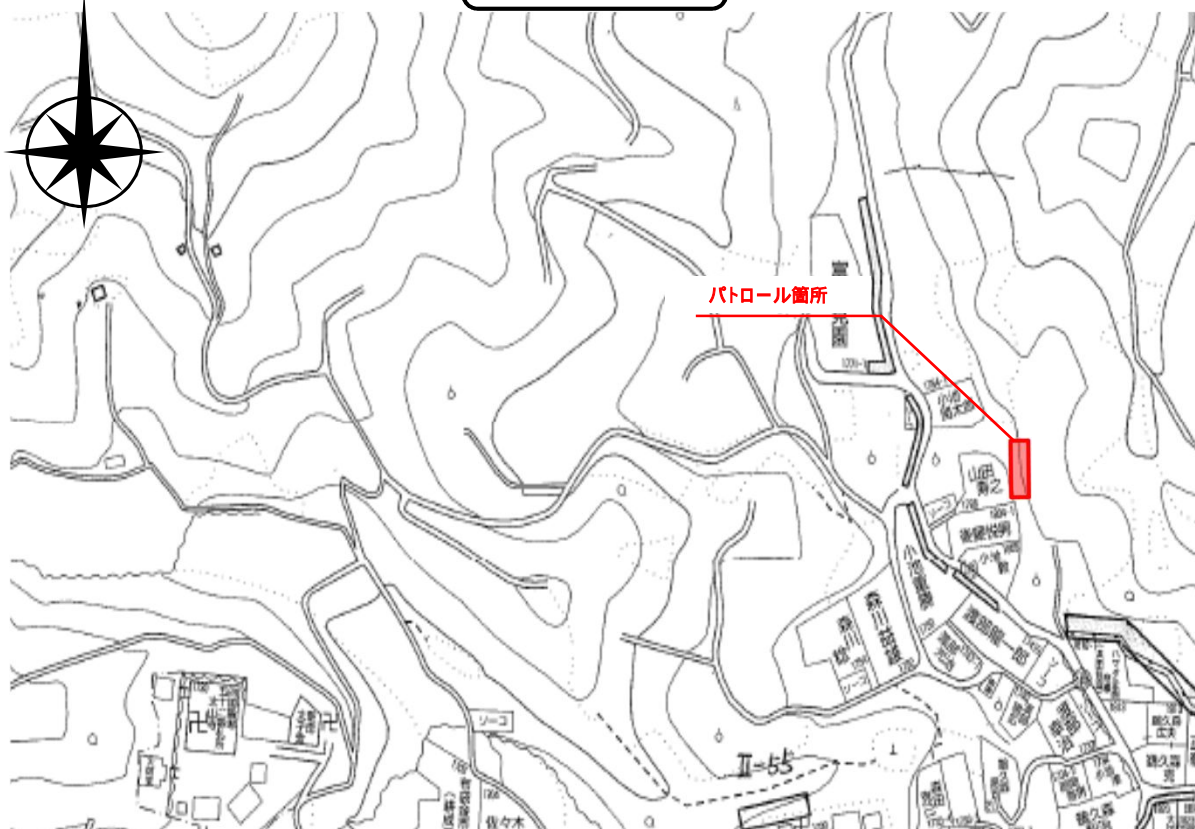

(2) 萩原 かけ
10:45~11:00
萩原甲378番地

(1) 太山寺町 かけ
9:45~10:00
太山寺町1798番地

1. 太山寺町 かけ

N

位置図

2. 萩原 かけ

位置図