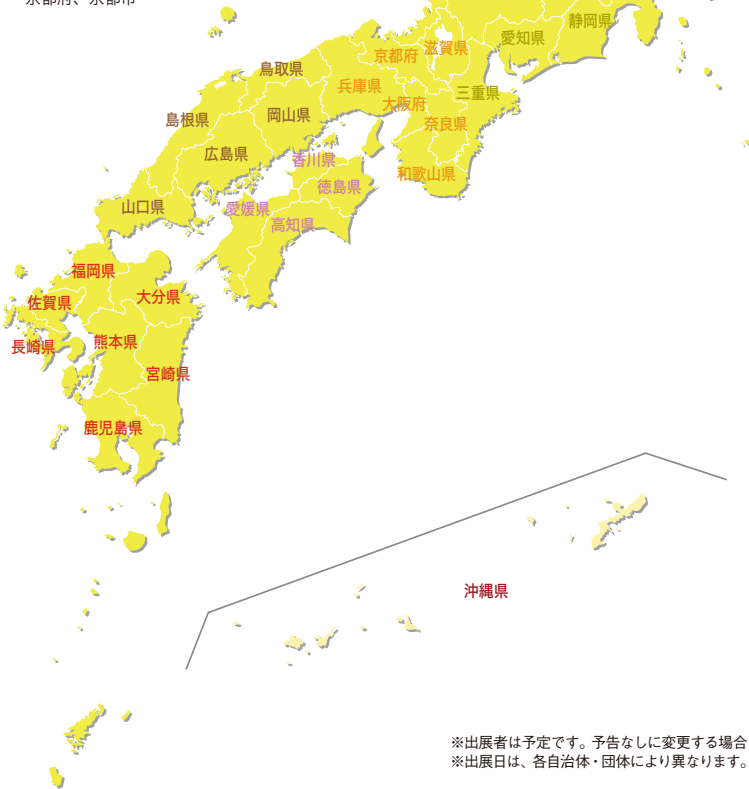

山口県

山口県、宇部市、山口市、岩国市

徳島県

徳島県、三好市、美波町

香川県

香川県、高松市、東かがわ市、多度津町

愛媛県

愛媛県、松山市、八幡浜市、新居浜市

岐阜県

岐阜県、ぎふ西美濃、飛騨地域連携協議会(高山市・飛騨市・下呂市・白川村)、中津川市、瑞浪市、恵那くらしビジネスサポートセンター(恵那市)、郡上市

静岡県

静岡県、めぐまれしまち静岡県中部(静岡市・島田市・焼津市・藤枝市・牧之原市・吉田町・川根本町)、浜松市、三島市、富士山ネットワーク会議(富士宮市・富士市・御殿場市・裾野市・小山町)

愛知県

田原市

三重県

三重県、鳥羽市、熊野市、伊賀市、紀宝町

滋賀県

滋賀県、東近江市

京都府

京都府、京都市

北海道

北海道

北海道、旭川市・鷹栖町・東神楽町・東川町(旭川地域産業活性化協議会)、深川市、ニセコ町、上川町、上士幌町、別海町、NPO法人北海道ふるさと回帰支援センター、浜中町

青森県

青森県、青森市、弘前市、十和田市

岩手県

岩手県、盛岡市、遠野市、八幡平市、滝沢市、葛巻町

宮城県

宮城県、白石市、登米市、東松島市、大崎市、松島町、南三陸町

秋田県

秋田県、秋田市、能代市、北秋田市、にかほ市

山形県