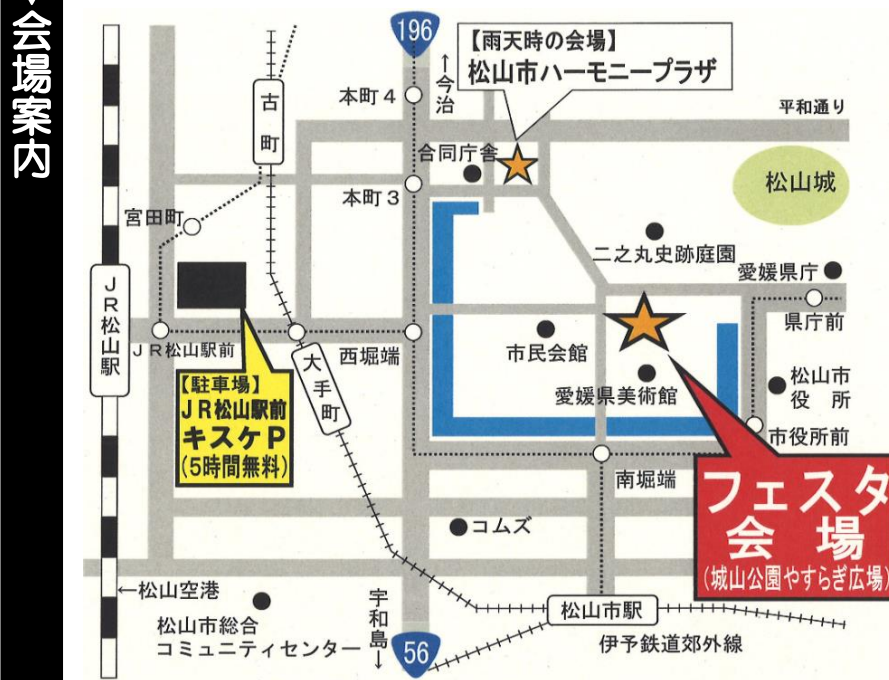

### ▼ワークショップコーナー

- バランスボール体験
- アロマバスボム作り
- ハーバリウム作り など

有料

### ▼販売コーナー

- たこ焼き
- 花・野菜
- 駄菓子 など

有料

※数に限りがありますので、ご了承ください。

※写真は去年の様子です。内容は一部変更する場合があります。

## ▼会場案内 城山公園（堀之内）やすらぎ広場

### ▼駐車場について

城山公園内には、駐車場がありません。公共交通機関をご利用いただくか、お近くの有料駐車場をご利用ください。なお、JR松山駅前のキスケPをご利用の場合、駐車料金が5時間まで無料になります。駐車券をお持ちのうえ、フェスタ会場内総合受付までお越しください。