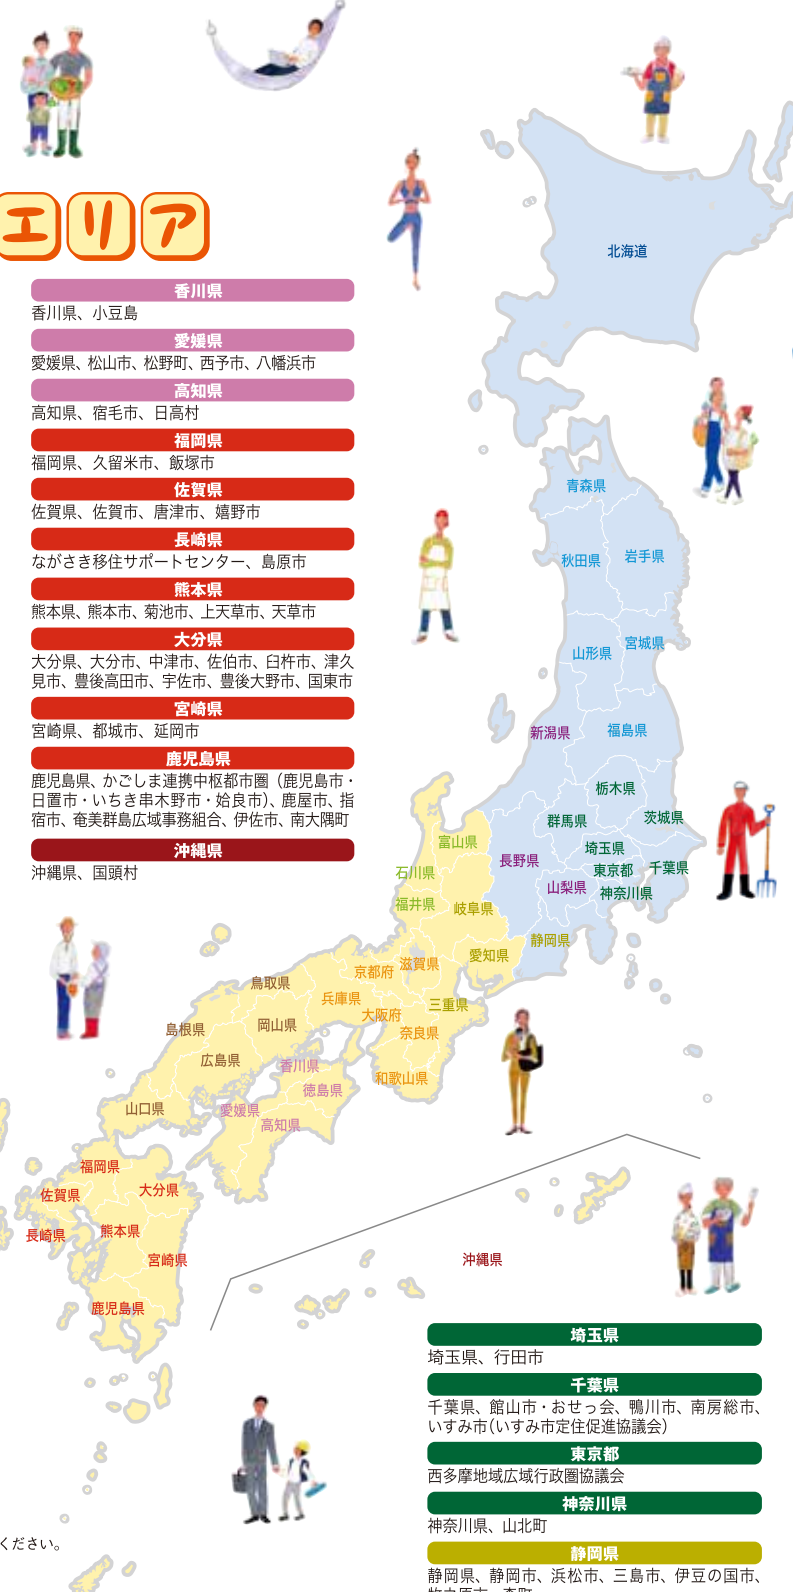

9/7 西日本エリア

富山県
富山県（「くらしたい国・富山」推進本部）、とやま呉西圏域（氷見市・高岡市・小矢部市・射水市・砺波市・南砺市）、上市町、NPO 法人グリーンツーリズムとやま

石川県
石川県、金沢市、七尾市、加賀白山定住機構、能登定住・交流機構、すず里山里海移住フロント、加賀市定住促進協議会、羽咋市、能美市、穴水町、(公財) いしかわ農業総合支援機構

福井県
福井県、越前町、若狭町

岐阜県
岐阜県、岐阜市、西美濃創生広域連携推進協議会、飛騨地域創生連携協議会（高山市・飛騨市・下呂市・白川村）、関市、中津川市、恵那くらしビジネスサポートセンター（恵那市）、ふるさと郡上会、八百津町

三重県
三重県、鳥羽市、熊野市、紀宝町

滋賀県
滋賀県、東近江市

京都府
京都府、京都市

大阪府
大阪ふるさと暮らし情報センター

兵庫県
兵庫県（カムバックひょうご東京センター）、神戸市、洲本市、飛んでるローカル豊岡（豊岡市）、養父市、丹波市、南あわじ市定住促進協議会、たじま田舎暮らし情報センター、加東市、麒麟のまち（新温泉町）、香美町

奈良県
奈良県、橿原市

和歌山県
和歌山県

鳥取県
(公財) ふるさと鳥取県定住機構、麒麟のまち（鳥取市・岩美町・若狭町・智頭町・八頭町）

島根県
(公財) ふるさと島根定住財団、出雲市、(公財) しまね農業振興公社

岡山県
岡山県、岡山市、おかやま高梁川流域（倉敷市・笠岡市）、津山市、鏡野町、吉備中央町

広島県
広島県、三次市

山口県
「住んでみいね！ぶちええ山口」県民会議、宇部市、山口市

徳島県
徳島県、阿南市、美馬市、三好市、美波町

香川県
香川県、小豆島

愛媛県
愛媛県、松山市、松野町、予予市、八幡浜市

高知県
高知県、宿毛市、日高村

福岡県
福岡県、久留米市、飯塚市

佐賀県
佐賀県、佐賀市、唐津市、嬉野市

長崎県
ながさき移住サポートセンター、島原市

熊本県
熊本県、熊本市、菊池市、上天草市、天草市

大分県
大分県、大分市、中津市、佐伯市、臼杵市、津久見市、豊後高田市、宇佐市、豊後大野市、国東市

宮崎県
宮崎県、都城市、延岡市

鹿児島県
鹿児島県、かごしま連携中核都市圏（鹿児島市・日置市・いちき串木野市・始良市）、鹿児島市、指宿市、奄美群島広域事務組合、伊佐市、南大隅町

沖縄県
沖縄県、国頭村

9/8 東日本エリア

北海道
北海道、旭川市・鷹栖町・東神楽町・東川町（旭川地域産業活性化協議会）、登別市、函館市、弟子屈町、別海町、様似町、上川町、北海道ふるさと回帰支援センター

青森県
青森県、弘前市、八戸市

岩手県
岩手県、盛岡市、花巻市、遠野市、八幡平市、雫石町、葛巻町

宮城県
宮城県、白石市、登米市、栗原市、大崎市、加美町、南三陸町

秋田県
秋田県、秋田市、能代市、由利本荘市、にかほ市、三種町

山形県
山形県、酒田市、尾花沢市、大江町、白鷹町、飯豊町

福島県
福島県、福島市、喜多市、南相馬市、福島へそのまち 本宮市、南会津町、湯川村、金山町、石川町、IWAKIふるさと誘致センター、NPO法人ゆうきの里東和ふるさとづくり協議会、会津若松市定住・二地域居住推進協議会、歳時記の郷 奥会津、福島県南地方定住・二地域居住相談所ラクラスしらかわ

新潟県
新潟県、新潟市、小千谷市、十日町市、燕市、糸魚川市、妙高市、上越市、魚沼市、湯沢町

山梨県
富士の国やまなし移住・交流推進協議会 移住・定住推進部会、山梨市、富士崎町、甲斐市、笛吹市、上野原市、中央市、富士河口湖町

茨城県
茨城県、牛久市、那珂市

栃木県
栃木県、足利市、鹿沼市、日光市、小山市、大田原市、那須烏山市、下野市

群馬県
群馬県、桐生市、沼田市

埼玉県
埼玉県、行田市

千葉県
千葉県、館山市・おせっ会、鴨川市、南房総市、いすみ市（いすみ市定住促進協議会）

東京都
西多摩地域広域行政圏協議会

神奈川県
神奈川県、山北町

静岡県
静岡県、静岡市、浜松市、三島市、伊豆の国市、牧之原市、森町

ふるさと回帰フェア2019開催
2019年9月7日(土)・8日(日)

東京交通会館

JR山手線・京浜東北線「有楽町駅」から徒歩1分
東京メトロ 有楽町線「有楽町駅」から徒歩1分
丸ノ内線・銀座線・日比谷線「銀座駅」から徒歩3分

ふるさと暮らし相談コーナー

北海道から沖縄まで！約300の自治体・団体が参加する国内最大級の地方暮らしマッチングイベントです。あなたのふるさと暮らしを応援します。

ニッポン全国ふるさと市場&地域PRコーナー

「わがまちの農産物・特産品をぜひ都会の方に届けたい」と、全国の自治体・団体が販売ブースを出店します。地域のPRコーナーも併設しております。

あなたにピッタリのローカルが見つかる ピタロカ

ピタロカ（おすすめの地域紹介サービス）
WEB上でいくつかの条件を選択するだけで、理想のふるさと暮らしに合う地域を見つけられます。希望する移住地域を決めかねている方や移住を考え始めたばかりの方にオススメです。会場に設置されている端末または、お手持ちのモバイル端末からご利用できます。

詳しくはホームページをご覧ください → <https://www.furusatokaiki.net/fair/2019/>

ふるさと回帰フェア事務局（火～日 10:00～18:00 / 月・祝は休み） 〒100-0006 東京都千代田区有楽町2-10-1 東京交通会館8階

TEL: 03-6273-4415 FAX: 03-6273-4025 Email: fair-info@furusatokaiki.net