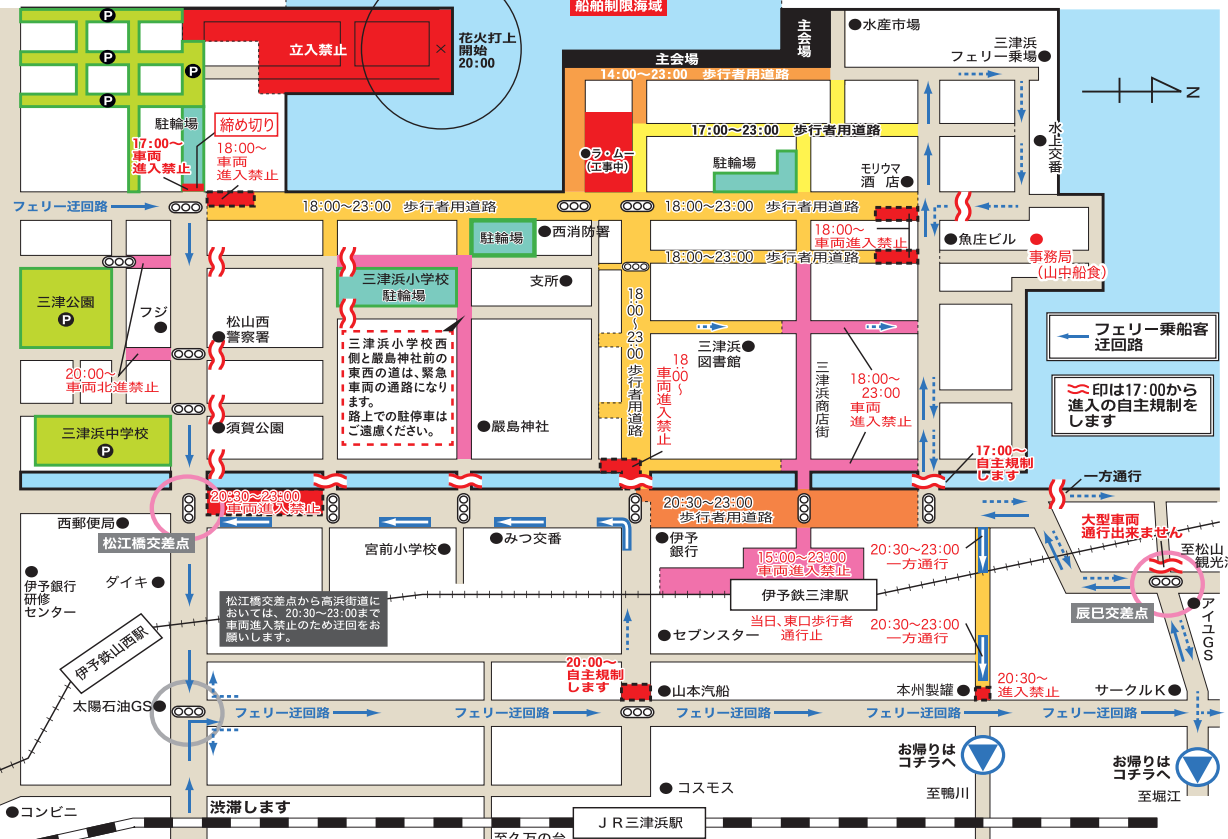

臨時駐車場 交通規制図

サインライト

600m

サインライト

400m

○路上駐車禁止
○迷惑駐車禁止

公共の交通機関をご利用ください。

駐車場は17:00から順次開放します。警備員の指示に従って駐車して下さい。
※開場は23:00とします。それまでに出庫して下さい。

●コーナン

至松山空港

中央通りの方面は混雑します。おかえりの際は新西港り方面へお進みください。

お帰りはコチラへ

お帰りはコチラへ

新田高校

●花火打上げ時間
20時から21時(予定)

※印内側の地域は、地元車両及び関係者以外の進入をおことわりする場合があります。当日は大変な混雑が予想されます。会場へは、なるべく公共の交通機関をご利用下さい。
※バイク・自転車は駐輪場をご利用下さい。
※駐車場・駐輪場は23:00をもって閉門します。

当日は大変な混雑が予想されます。会場へはなるべく公共の交通機関をご利用下さい。