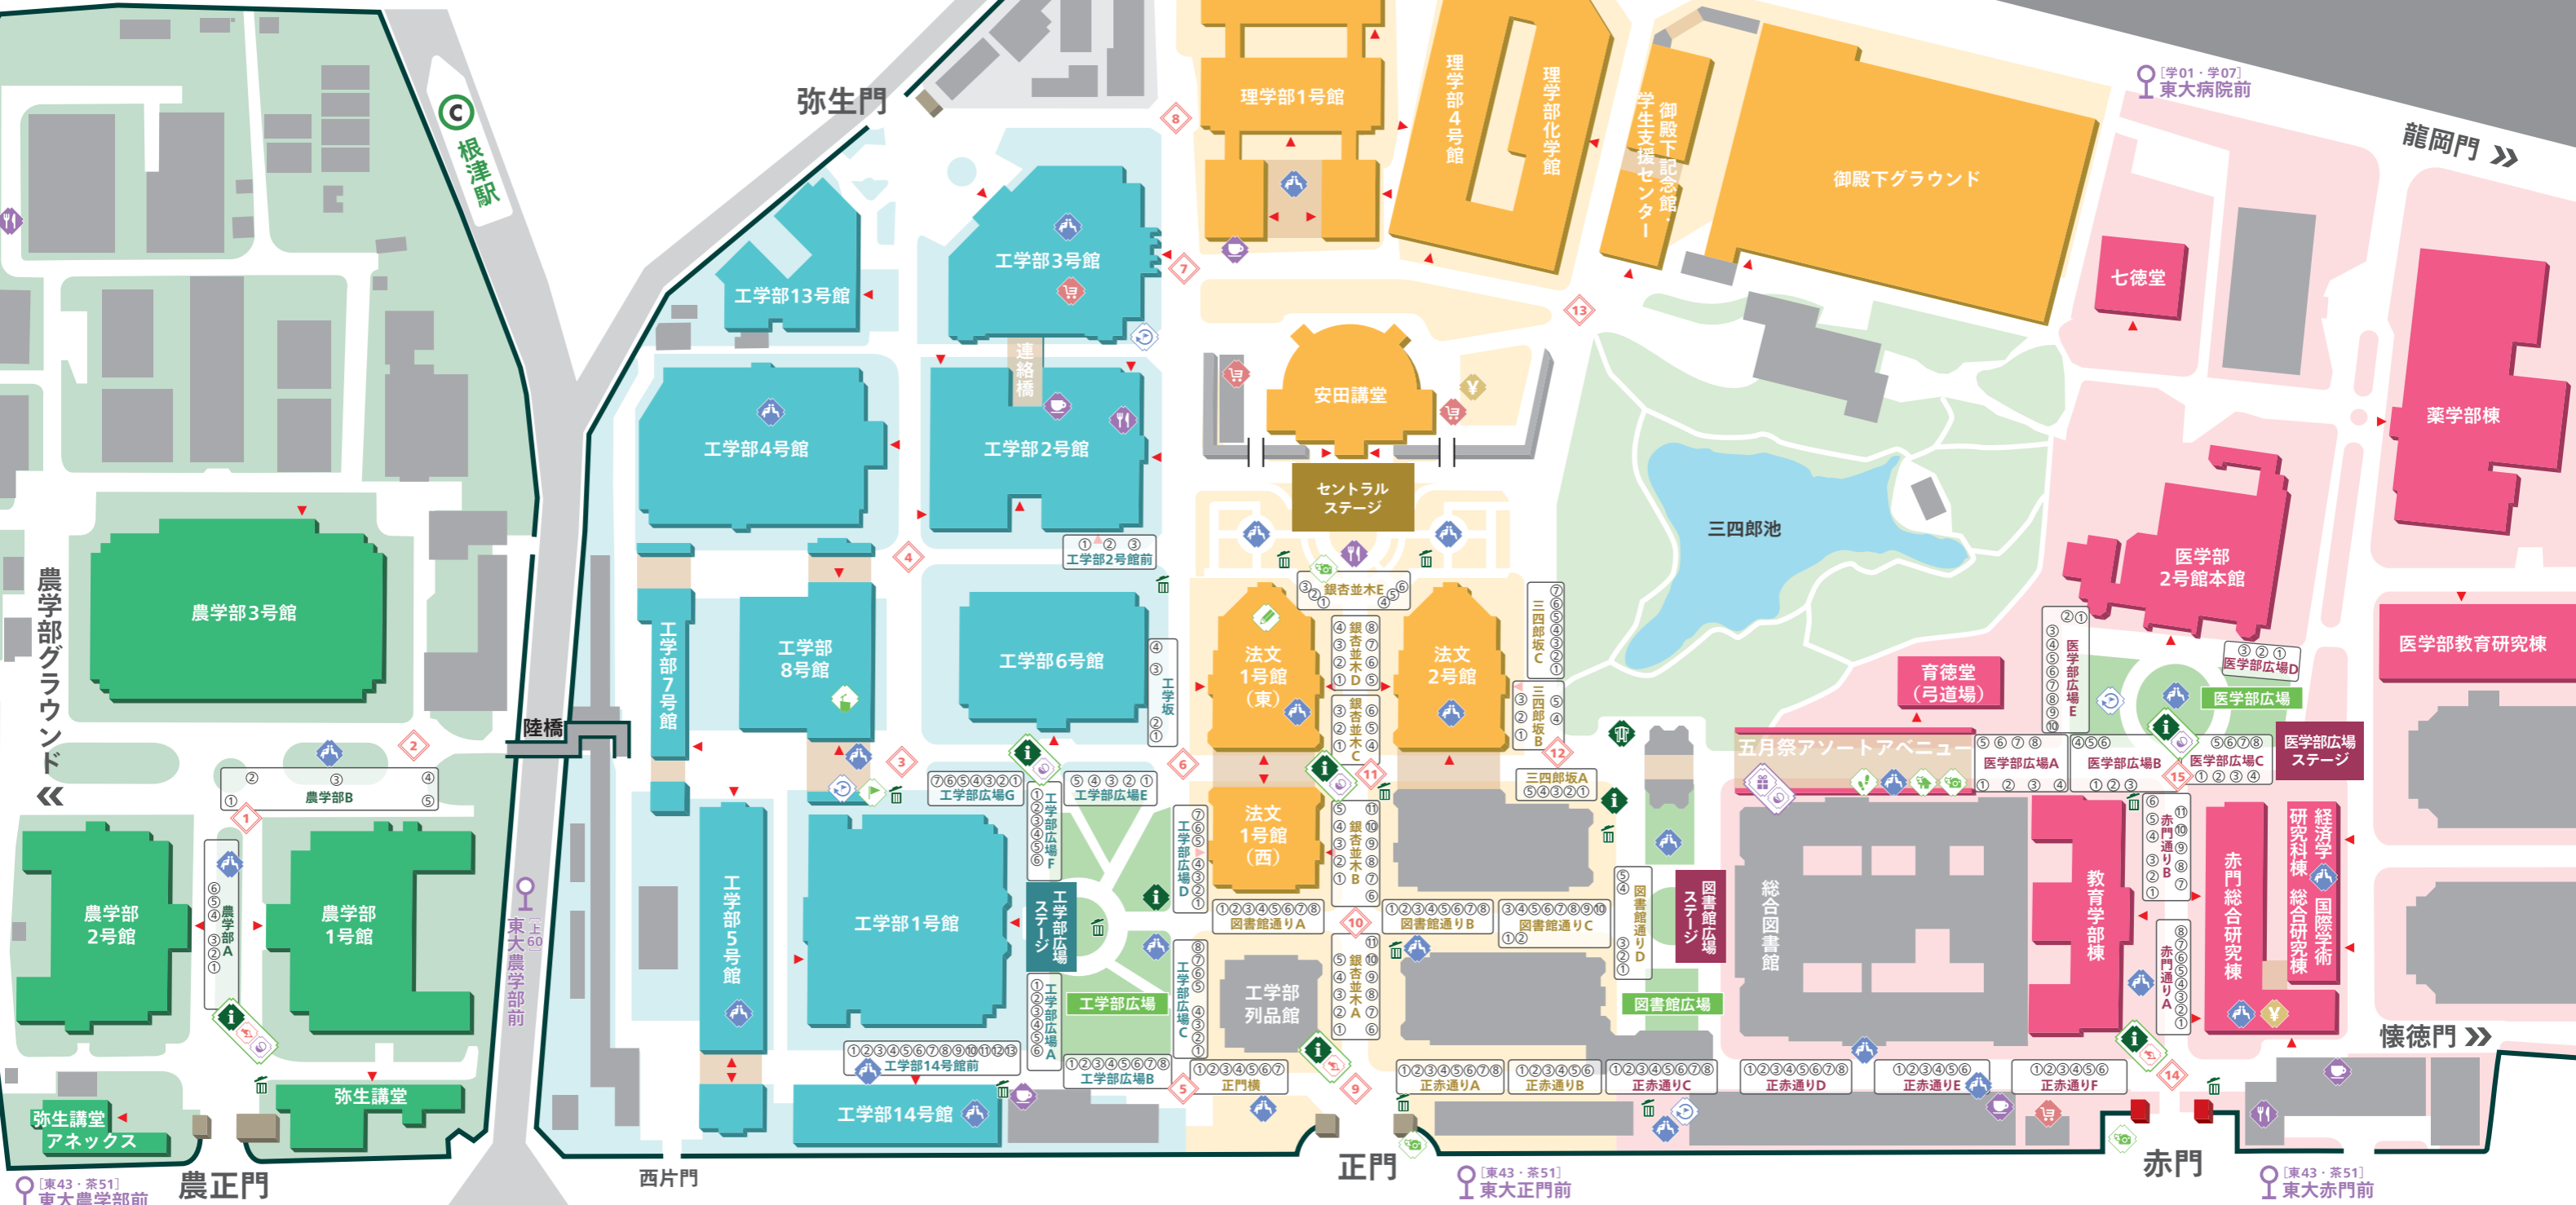

# 第92回五月祭 キャンパスマップ

- 案内所 (アルコールバスポート発行所)
- 休憩所
- 五月祭常任委員会本部
- ごみステーション
- 「May Fes. Awards」投票ブース
- グッズショップ
- ガチャガチャ
- 飛び入り歓迎ツアー停留所
- キャンパスツアー受付
- キャンパスラリー景品交換所
- めいちゃんのおうち
- めいフォト
- 公開講座
- 公開講座 (ワークショップ形式)
- レストラン
- カフェ
- 売店
- ATM
- 交差点

## 弥生キャンパス

東大前駅
東大農学部前
農正門
西片門
正門
東大正門前
赤門
東大赤門前
本郷三丁目駅

農学部エリア

工学部エリア

安田講堂エリア

赤門エリア