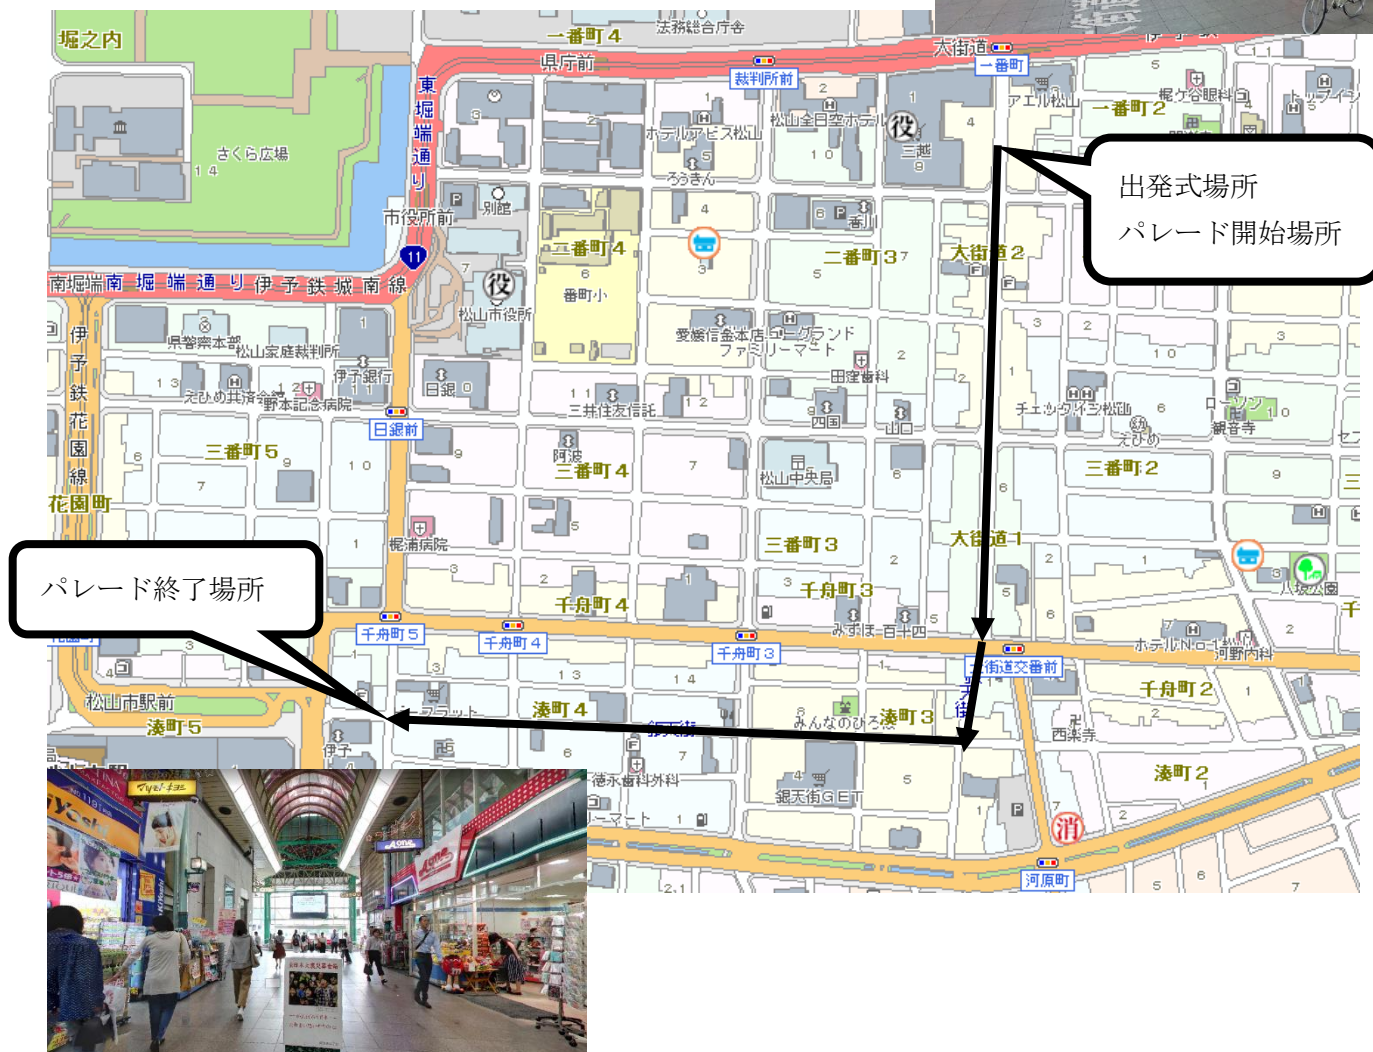

啓発パレード経路図

大街道ジョイスサウンド前 出発（南方直進）→ 千舟町通り横断（銀天街へ）
河原パティシエ・医療・観光専門学校右折（西方直進）→銀天街（伊予銀行湊町支店手前）終了

※工程約1km 所要時間30分程度を予定しています。