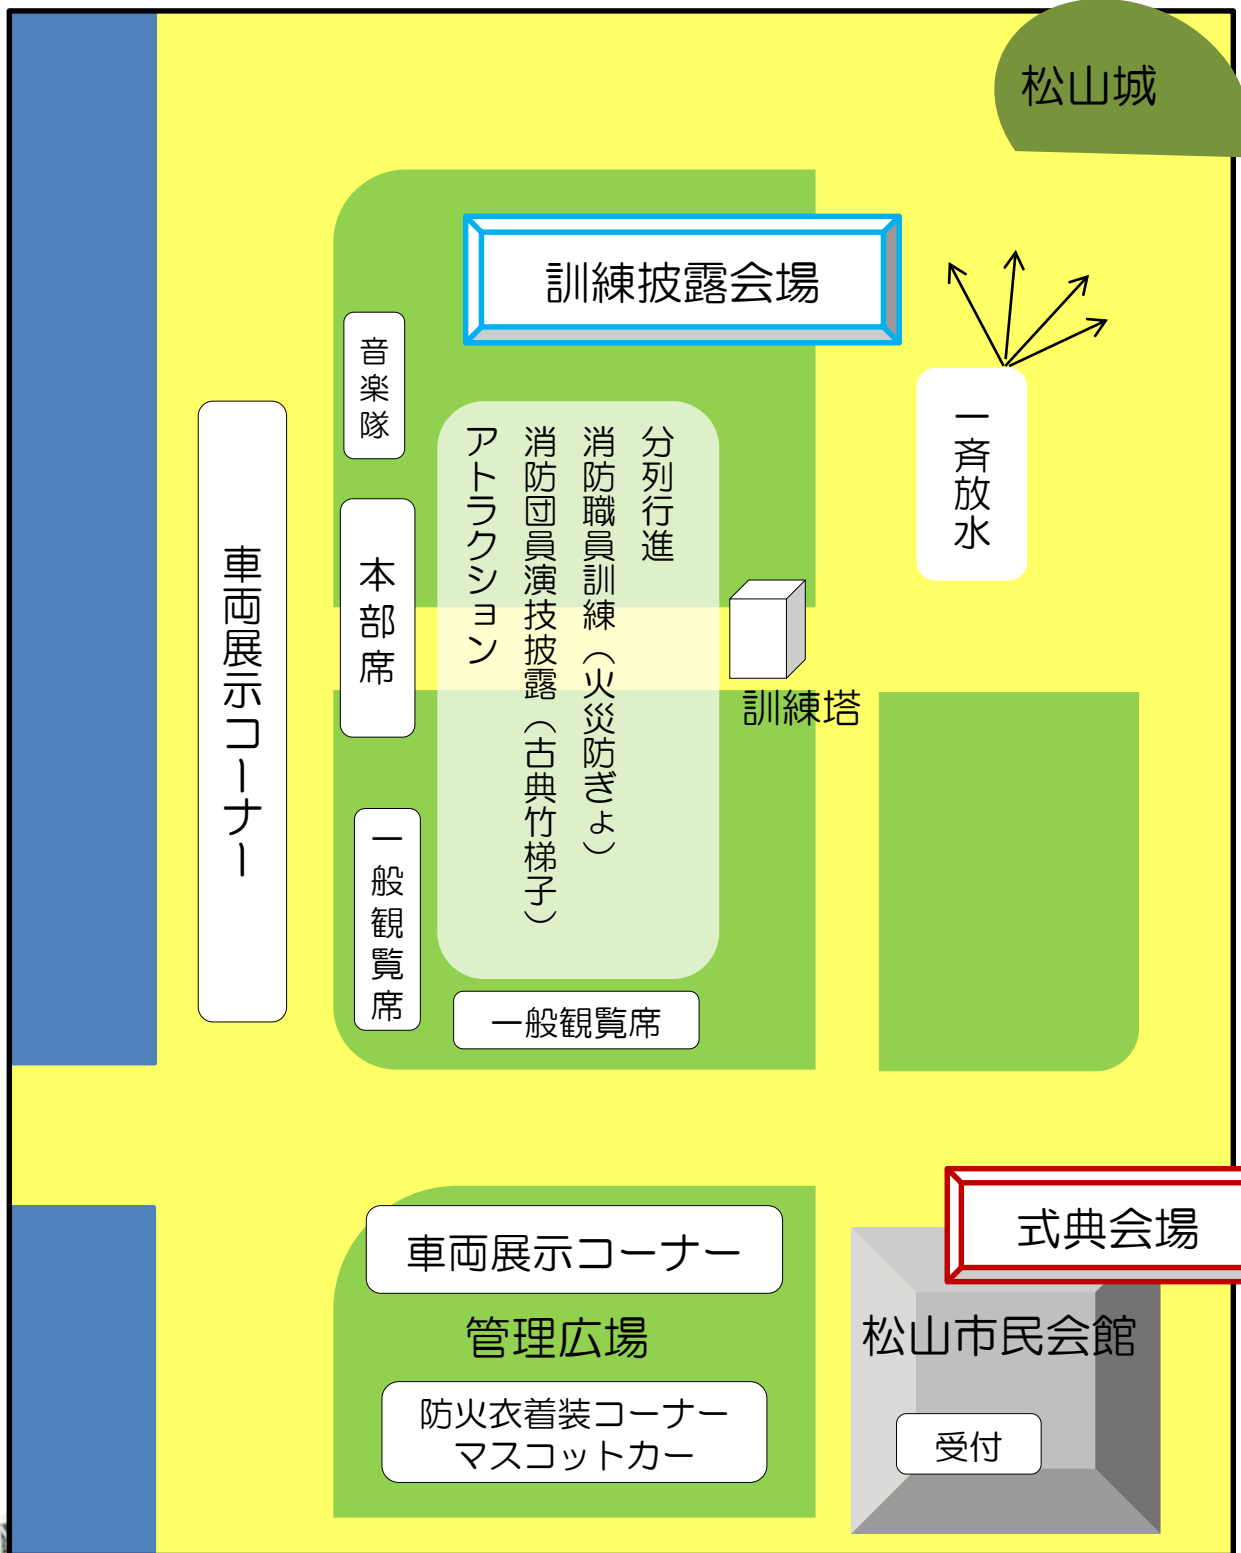

会場案内図

式典
訓練披露

松山市民会館
堀之内城山公園

- 展示車両
- 消防ポンプ自動車
 - 救急自動車
 - 救助工作車
 - 拠点機能形成車 など