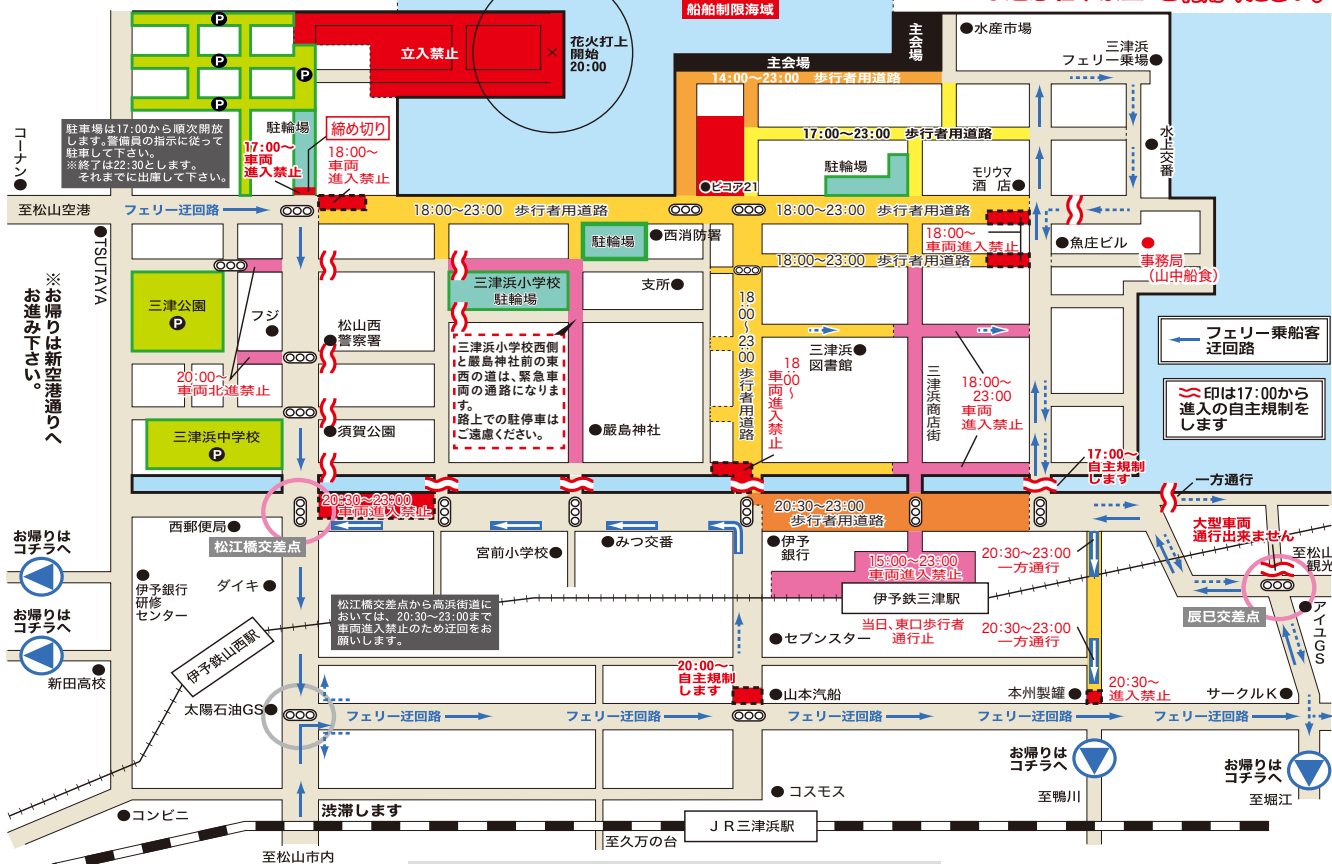

臨時駐車場 交通規制図

サインライト 500m 600m 400m

◎路上駐車禁止 公共の交通機関を
◎迷惑駐車禁止 を利用ください。

●花火打上げ時間
20時から21時10分(予定)

※印内側の地域は、地元車両及び関係者以外の進入をおこわりする場合があります。
※当日は大変な混雑が予想されます。会場へは、なるべく公共の交通機関をご利用下さい。
※バイク・自転車も駐車場をご利用下さい。
※駐車場・駐輪場は23:00をもって閉門します。

当日は大変な混雑が予想されます。
会場へはなるべく公共の交通機関をご利用下さい。

※お帰りは新空港通りへ
お進みください。

お帰りはコチラへ
お帰りはコチラへ

お帰りはコチラへ
お帰りはコチラへ