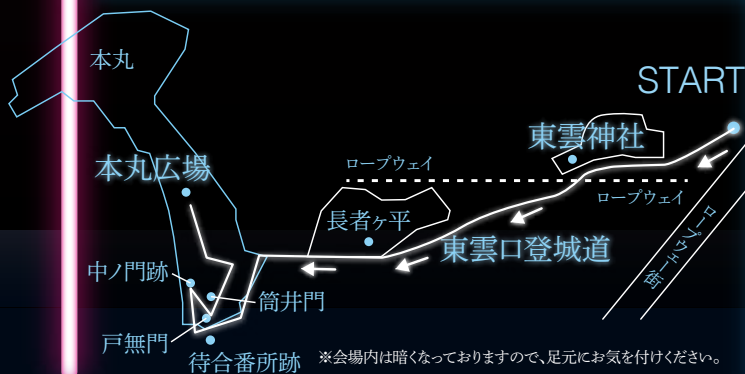

松山城×ひろしまドリミネーション 特別企画

光のおもてなし in 松山城 2018

Matsuyama Castle Summer Illumination Festival

7/13 fri ▶ 8/15 wed
18:30 ▶ 21:30

11種類の新規オブジェを含め、多くのイルミネーションで
幻想的に彩られた松山城をお楽しみください。

会場: 東雲口登城道～本丸広場

夜間ロープウェイ運行日* 天守夜間特別営業日**

※会場内は暗くなっておりますので、足元にお気を付けてください。
アクセス: JR松山駅から路面電車、「大街道」電停下車、徒歩約5分

ロープウェイ運行時間 21:30まで
天守夜間特別営業時間 21:00まで(入場は20:30まで)

●ロープウェイ運行 ■ロープウェイ運行+天守夜間営業

	SUN	MON	TUE	WED	THU	FRI	SAT
7	15	16	17	18	19	13	14
	22	23	24	25	26	20	21
	29	30	31	1	2	3	4
8	5	6	7	8	9	10	11
	12	13	14	15			