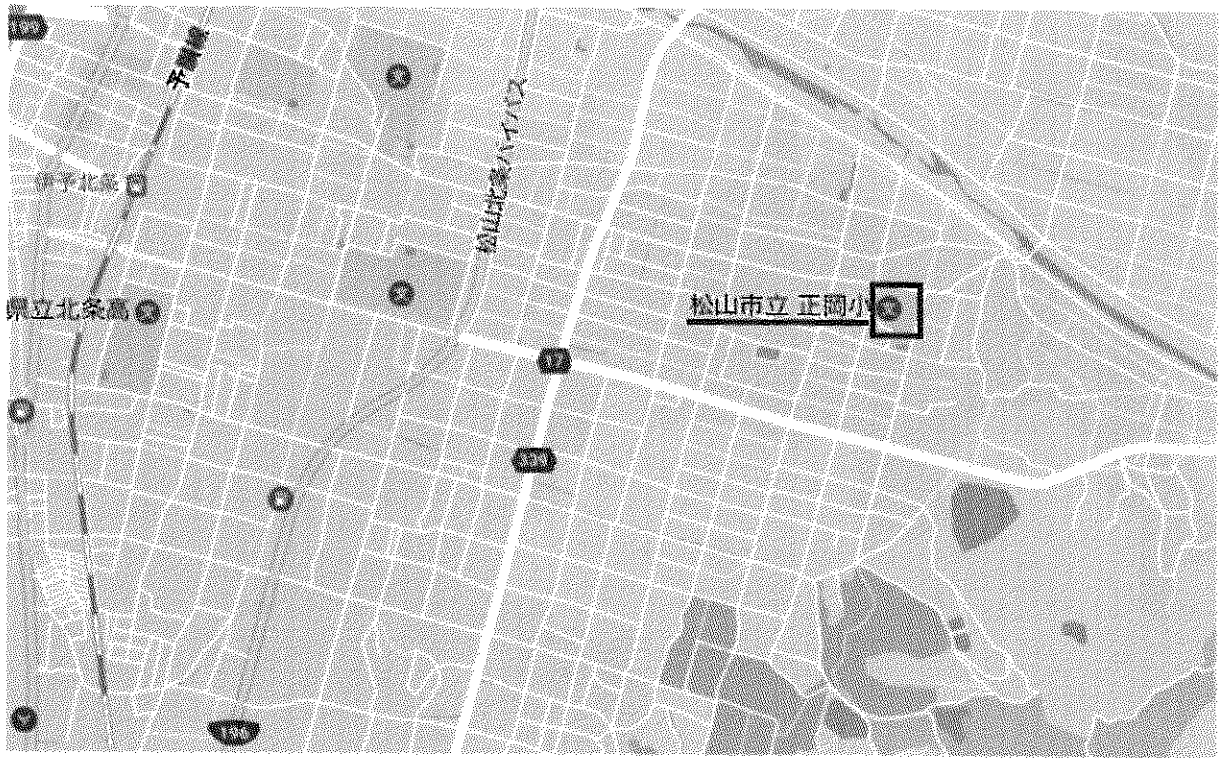

正岡地区自主防災連合会防災訓練会場 付近見取図

車両については、北門から進入し、グラウンドに駐車してください。