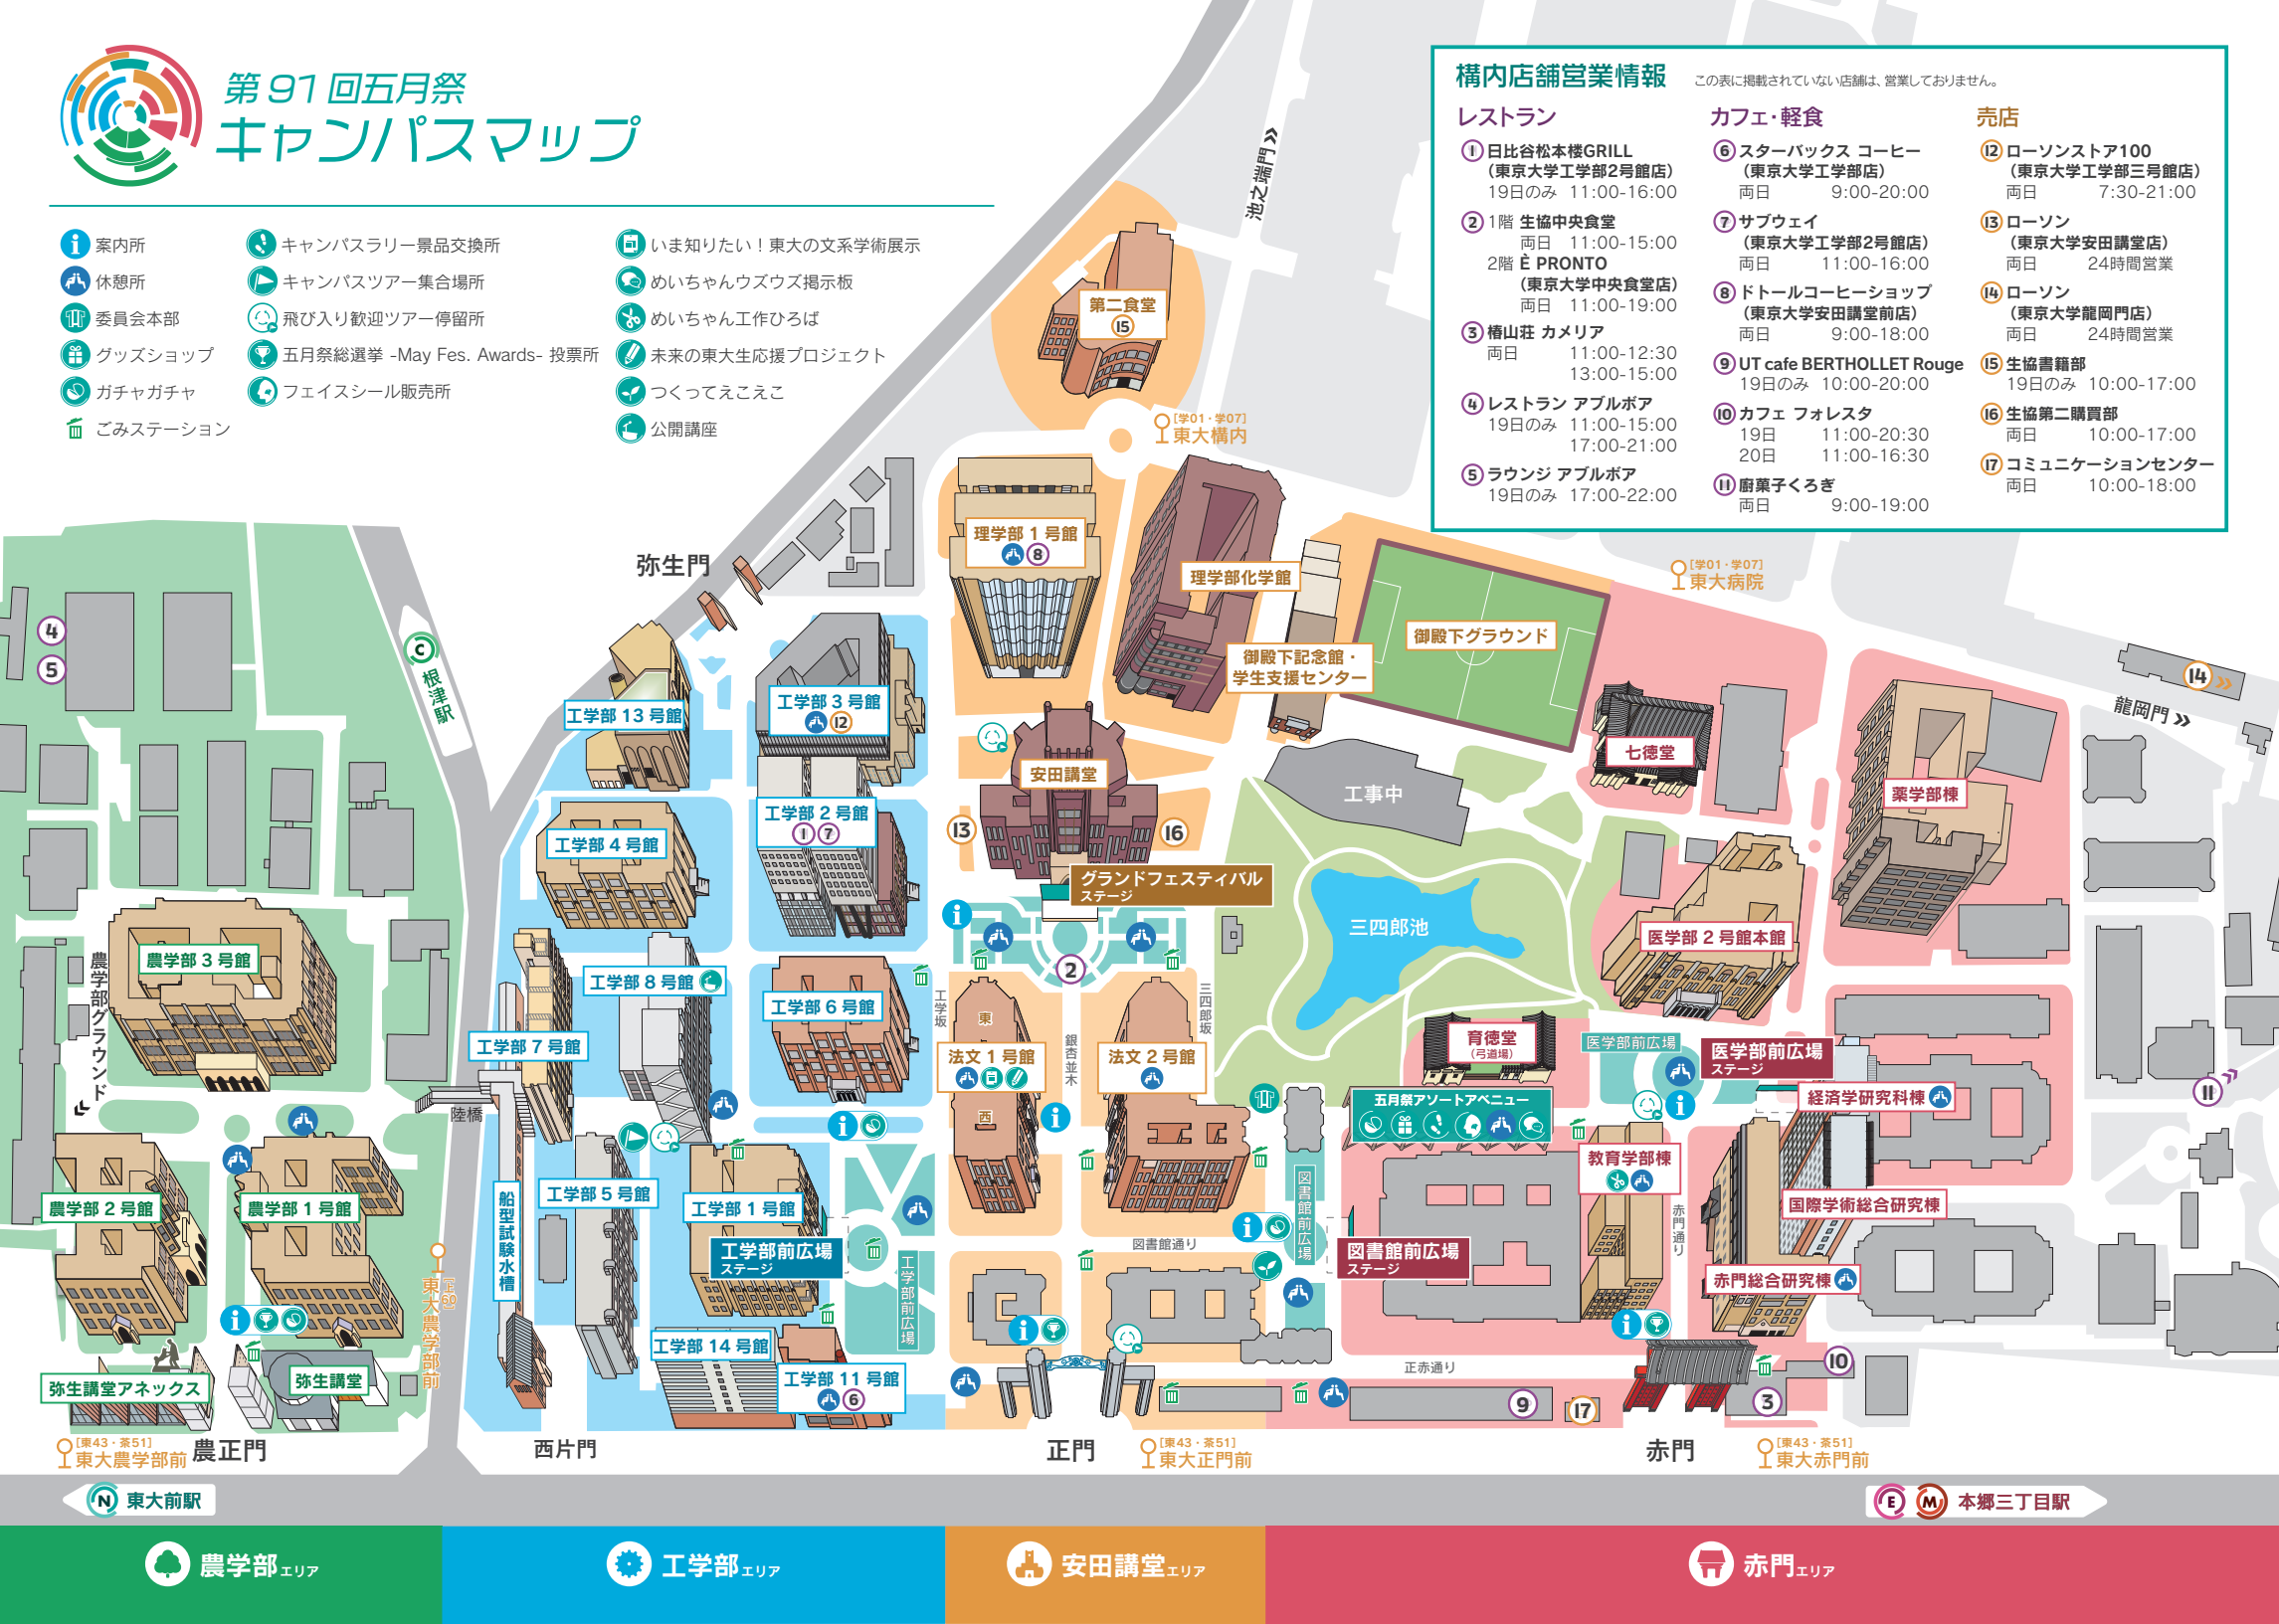

# 第91回五月祭 キャンパスマップ

- 案内所
- キャンパスラリー景品交換所
- いま知りたい！東大の文系学術展示
- 休憩所
- キャンパスツアー集合場所
- めいちゃんウズズ掲示板
- 委員会本部
- 飛び入り歓迎ツアー停留所
- めいちゃん工作ひろば
- グッズショップ
- 五月祭総選挙-May Fes. Awards- 投票所
- 未来の東大生応援プロジェクト
- ガチャガチャ
- フェイスシール販売所
- つくってえこえこ
- ごみステーション
- 公開講座

### レストラン

- 日比谷松本楼GRILL  
(東京大学工学部2号館店)  
19日のみ 11:00-16:00
- 1階 生協中央食堂  
両日 11:00-15:00  
2階 É PRONTO  
(東京大学中央食堂店)  
両日 11:00-19:00
- 橋山荘 カメリア  
両日 11:00-12:30  
13:00-15:00
- レストラン アブルポア  
19日のみ 11:00-15:00  
17:00-21:00
- ラウンジ アブルポア  
19日のみ 17:00-22:00

### カフェ・軽食

- スターバックス コーヒー  
(東京大学工学部店)  
両日 9:00-20:00
- サブウェイ  
(東京大学工学部2号館店)  
両日 11:00-16:00
- ドトールコーヒーショップ  
(東京大学安田講堂前店)  
両日 9:00-18:00
- UT cafe BERTHOLLET Rouge  
19日のみ 10:00-20:00
- カフェ フォレスタ  
19日 11:00-20:30  
20日 11:00-16:30
- 廚菓子くろぎ  
両日 9:00-19:00

東大前駅

本郷三丁目駅

農学部 エリア

工学部 エリア

安田講堂 エリア

赤門 エリア