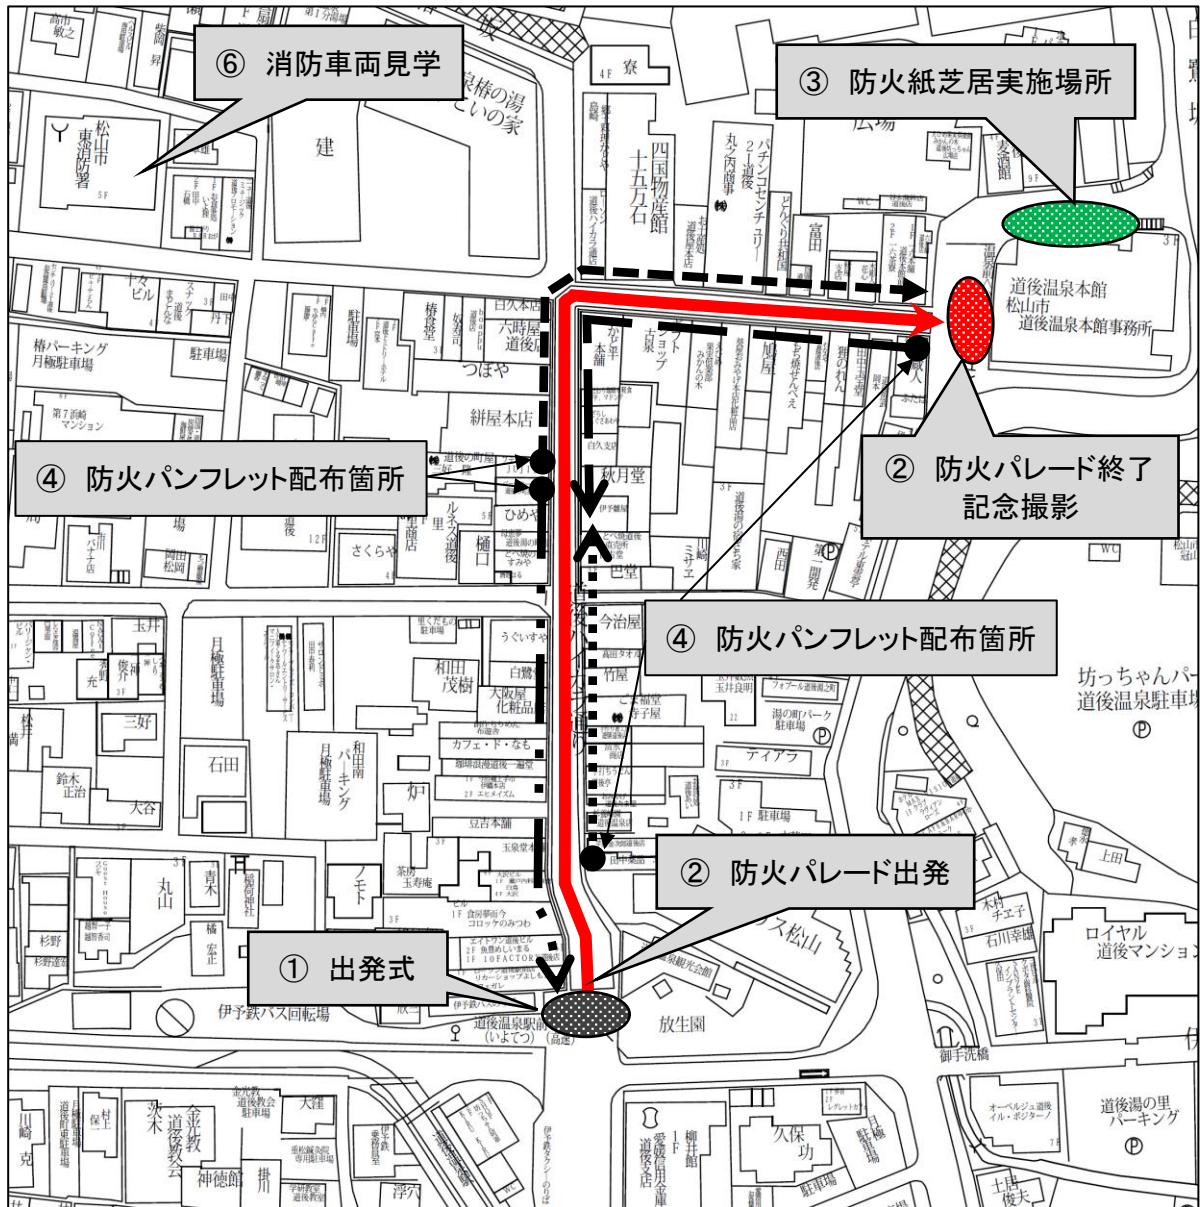

防火パレード運行図

<タイムスケジュール>

- | | | |
|-----------------|------------|----------------------------------|
| ① 10時00分～10時05分 | 出発式 | 道後商店街駅前アーケード入口 |
| ② 10時05分～10時30分 | 防火パレード | 道後商店街駅前アーケード入口～
道後商店街～道後温泉本館前 |
| ③ 10時30分～10時50分 | 防火紙芝居 | 道後温泉本館敷地北側 |
| ④ 10時50分～11時20分 | 防火パンフレット配布 | 道後温泉本館前～道後商店街 |
| ⑤ 11時20分～11時30分 | 東消防署へ移動 | |
| ⑥ 11時30分～12時00分 | 車両見学・終了式 | 東消防署 |