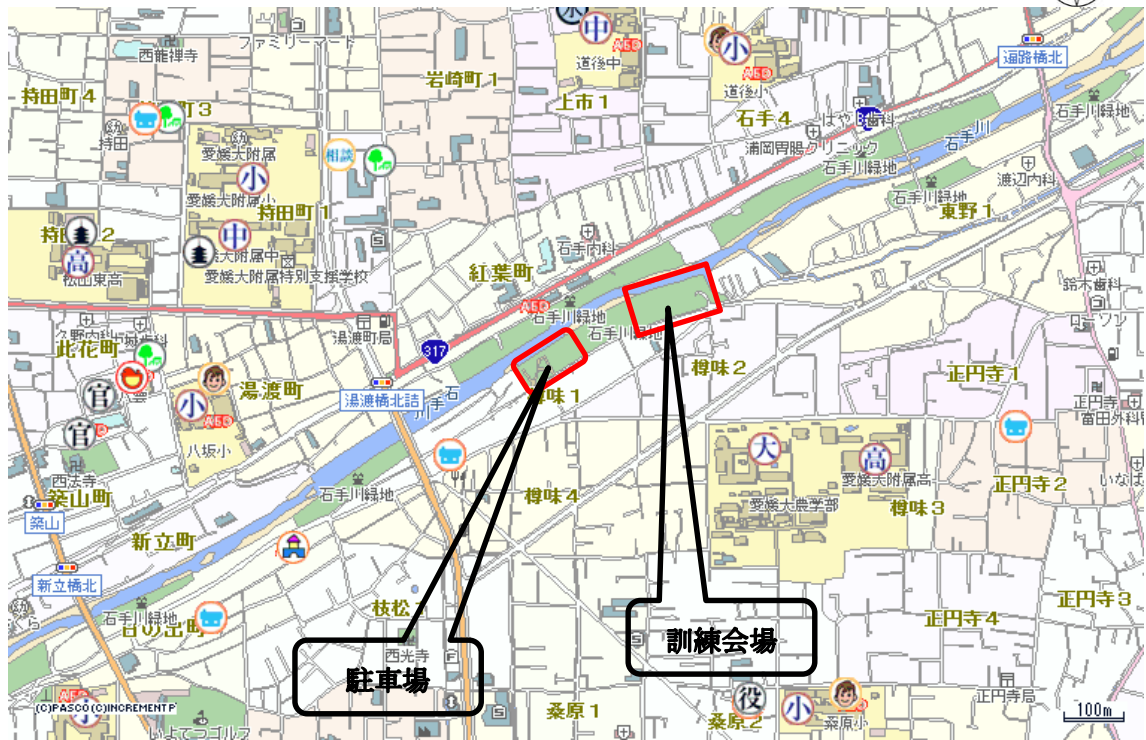

松山市水防工法訓練会場

(石手川緑地 樽味上地区)

訓練会場付近図