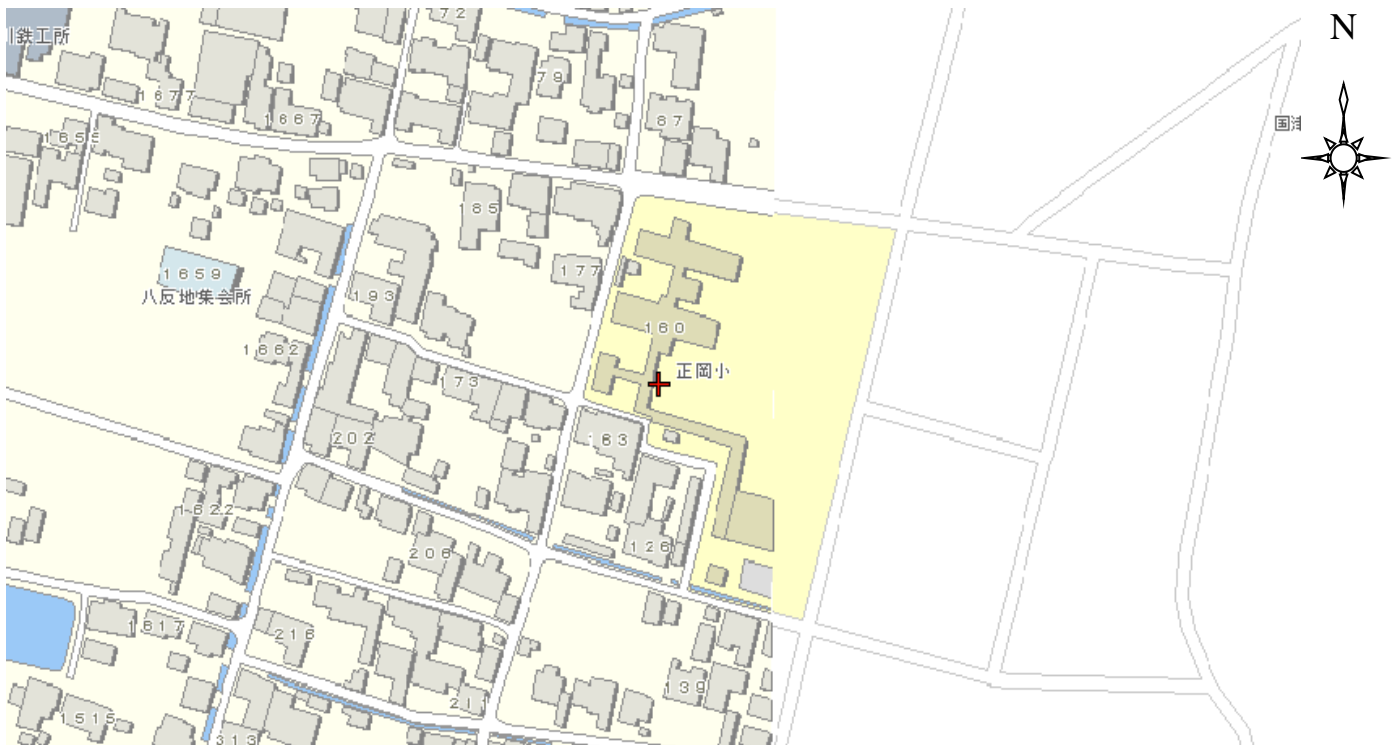

正岡地区自主防災連合会防災訓練会場 付近見取図

訓練会場拡大図

車両については、北門から進入し、グラウンドに駐車してください。