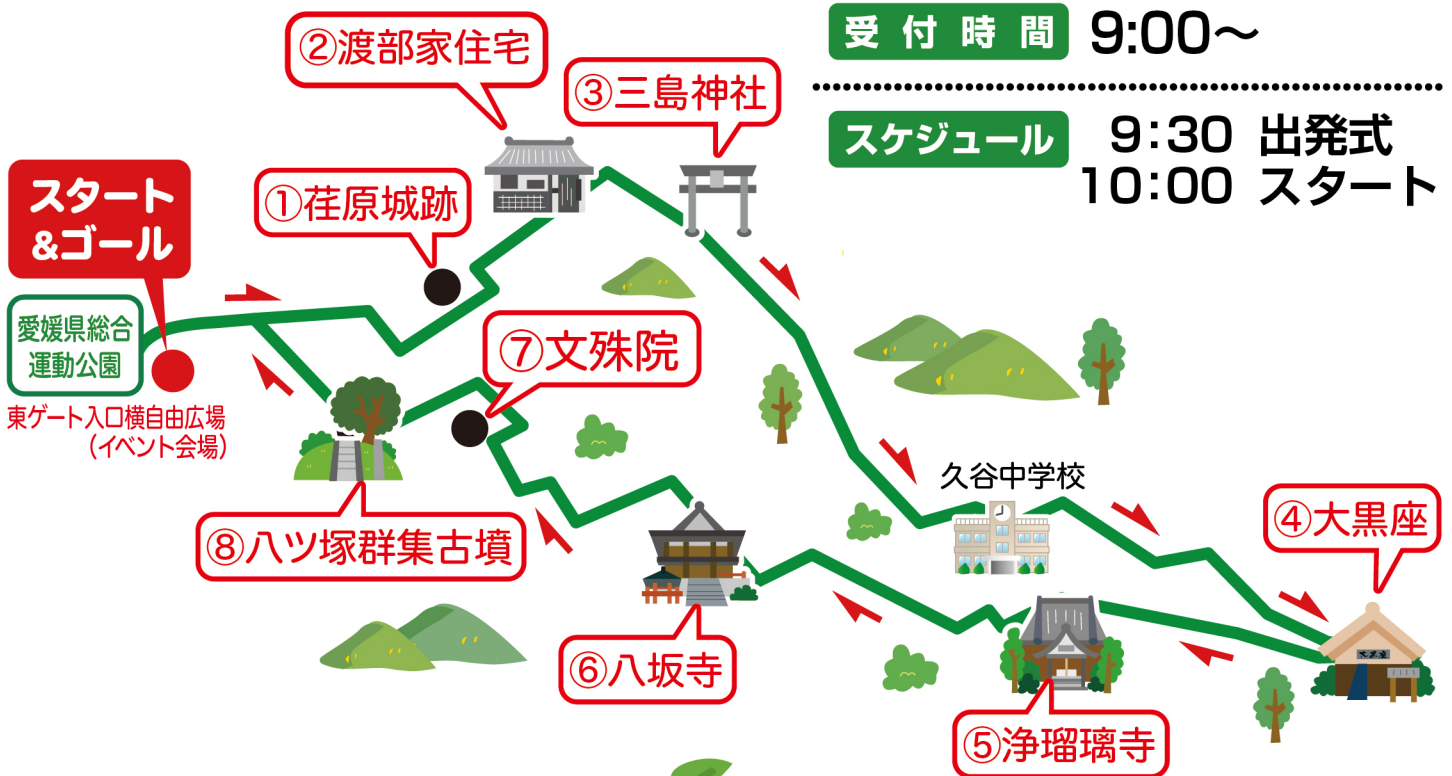

まつやま 里山ウォーク

久谷のまちのいいところ探し

集合
受付場所

愛媛県総合運動公園
東ゲート入口横 自由広場

受付時間 9:00~

スケジュール 9:30 出発式
10:00 スタート

ゴール地点で開催!

場所 愛媛県総合運動公園
東ゲート入口横 自由広場
ステージイベント

ルート上で実施!

秋の収穫祭など実施
ルート上では、久谷地区
特産品などを販売予定

申込方法

① 往復はがきで事前申し込み

往復はがきに下記の必要事項をご記入ください。

【往信用はがき】 ①代表者氏名 ②代表者住所 ③代表者電話番号 ④参加人数 (大人・小学生・未就学児の各人数) ⑤交通手段 (A自家用車・Bバス・Cその他)

【返信用はがき】 宛名面に代表者の住所・氏名をご記入ください。

【宛先】〒790-8510 松山市本町1-1-1 南海放送「まつやま里山ウォーク」行

② 南海放送ホームページ

または南海放送アプリから

<http://www.rnb.co.jp>

注意事項

事前にお読み下さい

【クイズラリーについて】

ゴール後全問正解者のみ抽選会を行います。

【雨天時について】

雨天の場合も、台風等の荒天以外は実施します。
※荒天時には、南海放送ラジオと南海放送ホームページ・携帯サイト等で中止をお知らせいたします。

【飲食について】

飲料水及び昼食等については、適宜各自でご準備下さい。

<個人情報について>

主催者は、個人情報の重要性を認識し、個人情報の保護に関する法律及び関連法令等を遵守し、主催者の個人情報保護方針に基づき、参加者の個人情報を取り扱います。

<免責事項>

万一、事故が発生した場合、主催者は保険適用範囲及び応急処置以外の責任は負いませんので、参加者は万全な健康管理のもとに参加してください。