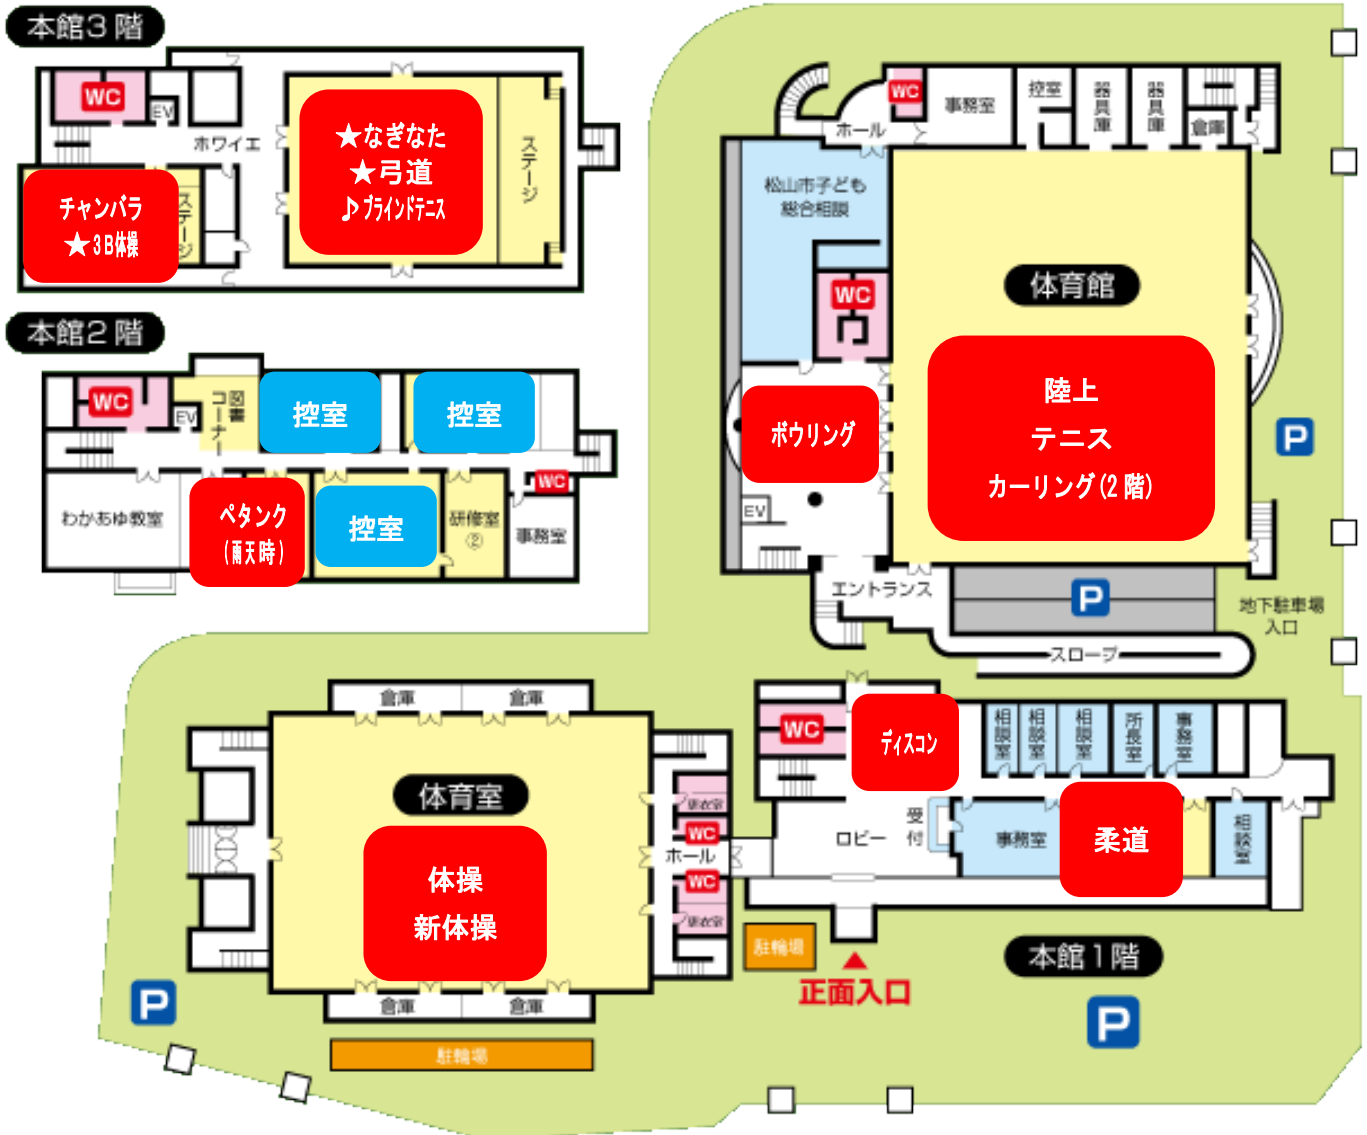

国体啓発イベント「みんなでチャレンジ！えひめ国体」会場配置

★…AMのみ参加(なぎなた、弓道、3B体操) ♪…PMのみ参加(ブラインドテニス) 印なし…終日参加

**八坂小学校体育館・運動場**

ハンドボール  
ニンジャマックス  
ペタンク(晴天時)

青少年センター		
場所	午前	午後
体育館 1階	陸上・テニス	陸上・テニス
体育館 2階	カーリング	カーリング
体育館ロビー	ボウリング	ボウリング
体育室	体操・新体操	体操・新体操
本館 1階大会議室	柔道	柔道
本館 1階ロビー	ディスコン	ディスコン
本館 2階研修室	ペタンク(雨天時)	ペタンク(雨天)
本館 3階大ホール	なぎなた・弓道	ブラインドテニス
本館 3階小ホール	スポーツチャンバラ・3B体操	スポーツチャンバラ
八坂小学校		
場所	午前	午後
体育館	ハンドボール・ニンジャマックス	ハンドボール・ニンジャマックス
運動場	ペタンク(晴天時)	ペタンク(晴天時)