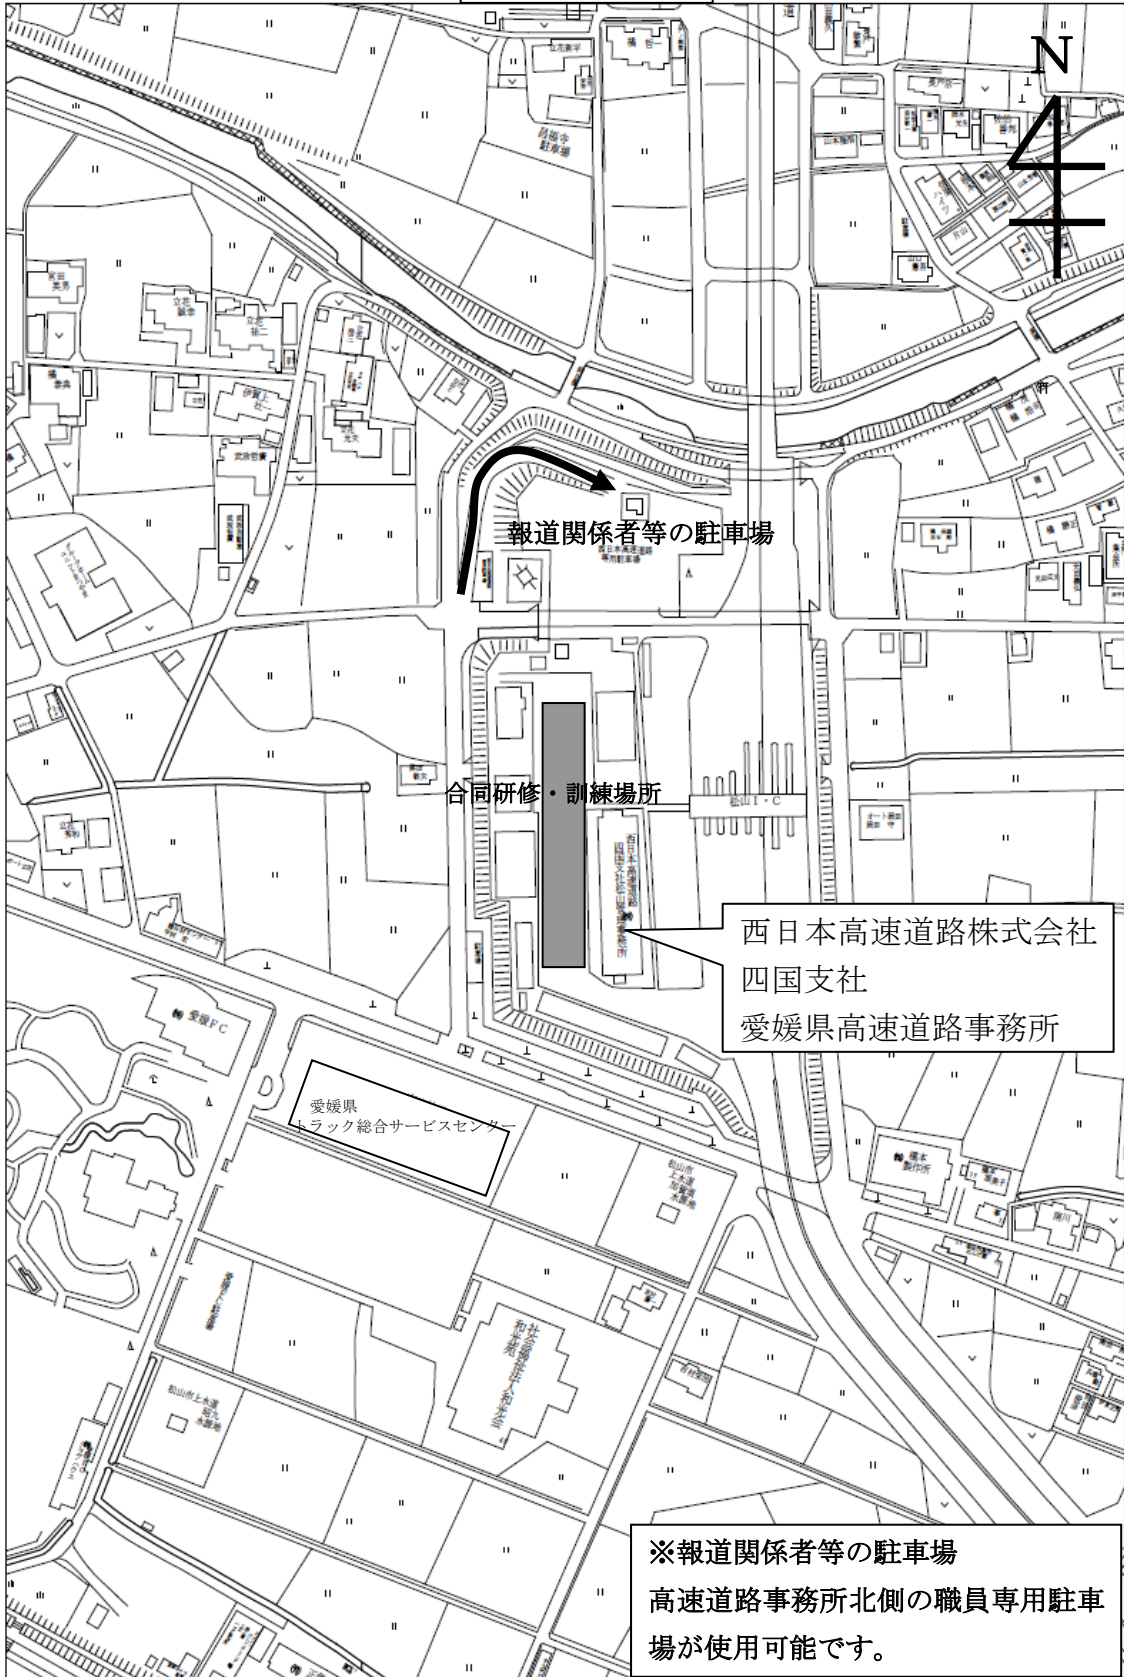

付近見取図

資料 1

報道関係者等の駐車場

合同研修・訓練場所

西日本高速道路株式会社
四国支社
愛媛県高速道路事務所

※報道関係者等の駐車場
高速道路事務所北側の職員専用駐車場が使用可能です。

縮尺 1:2500