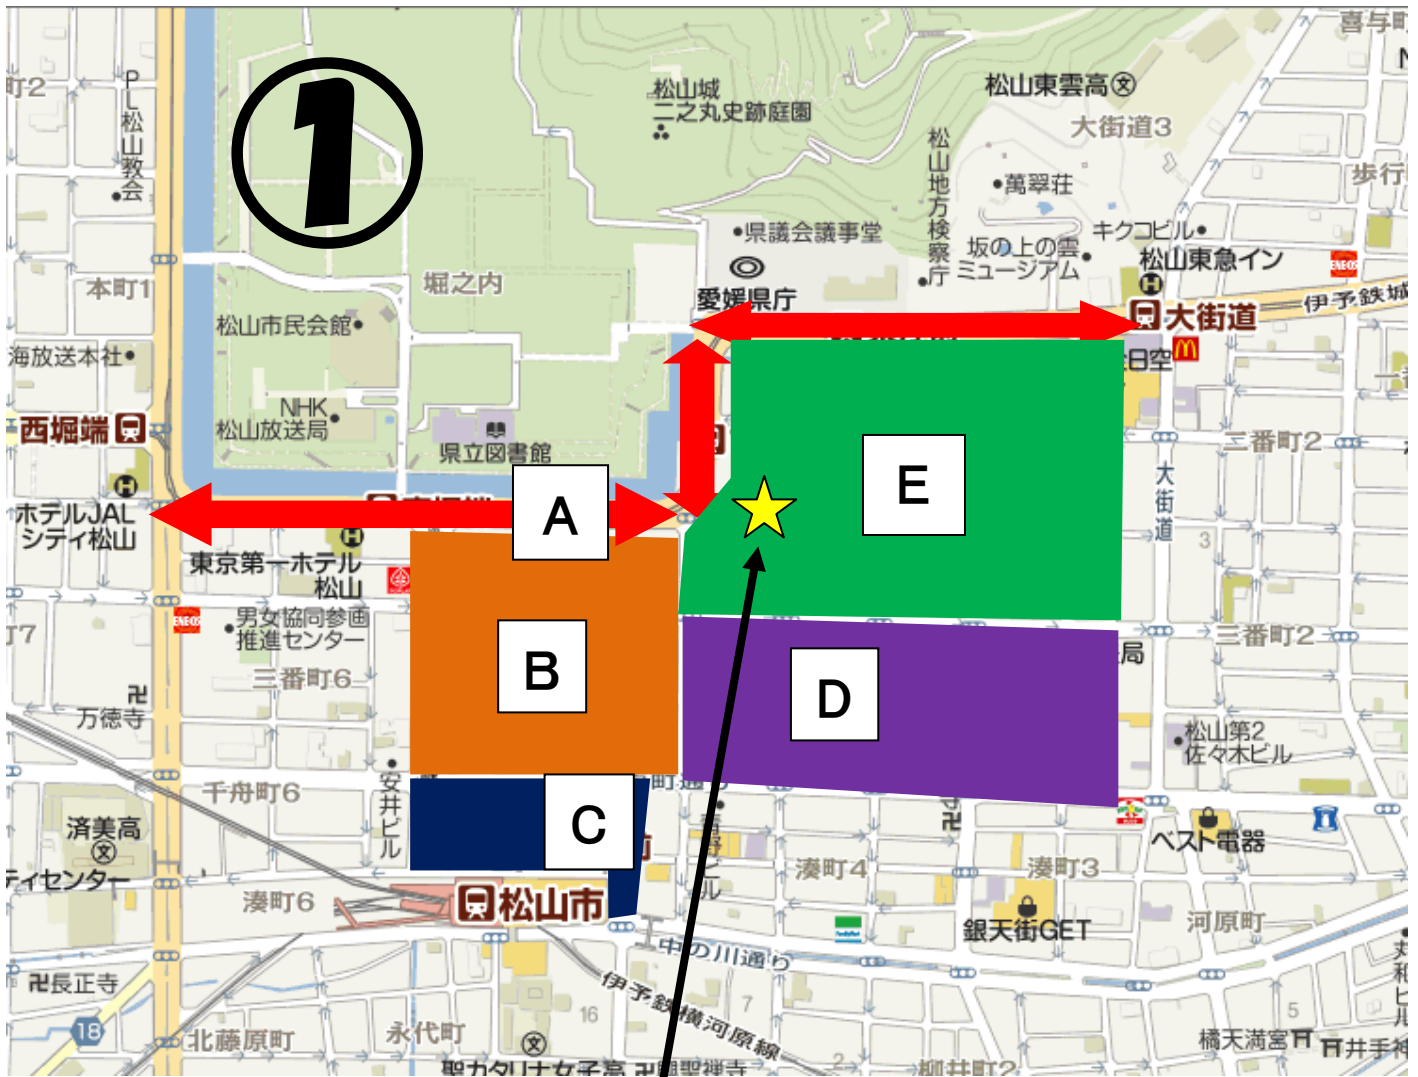

地図①

清掃場所 1 : 松山市内中心部

集合場所・ごみ集積場所：松山市役所前広場

【清掃ルート】

- ①-A: 南堀端周辺～市役所前～一番町通り(JAL シティからロープウェー街入口まで)
- ①-B: 伊予銀本店～花園町～千舟町通りを含む区間
- ①-C: 松山市駅周辺
- ①-D: 三番町通り～千舟町通りを囲む区間(ジュンク堂前通り～大街道まで)
- ①-E: 一番町～三番町(市内電車の通り・日銀前から大街道まで)