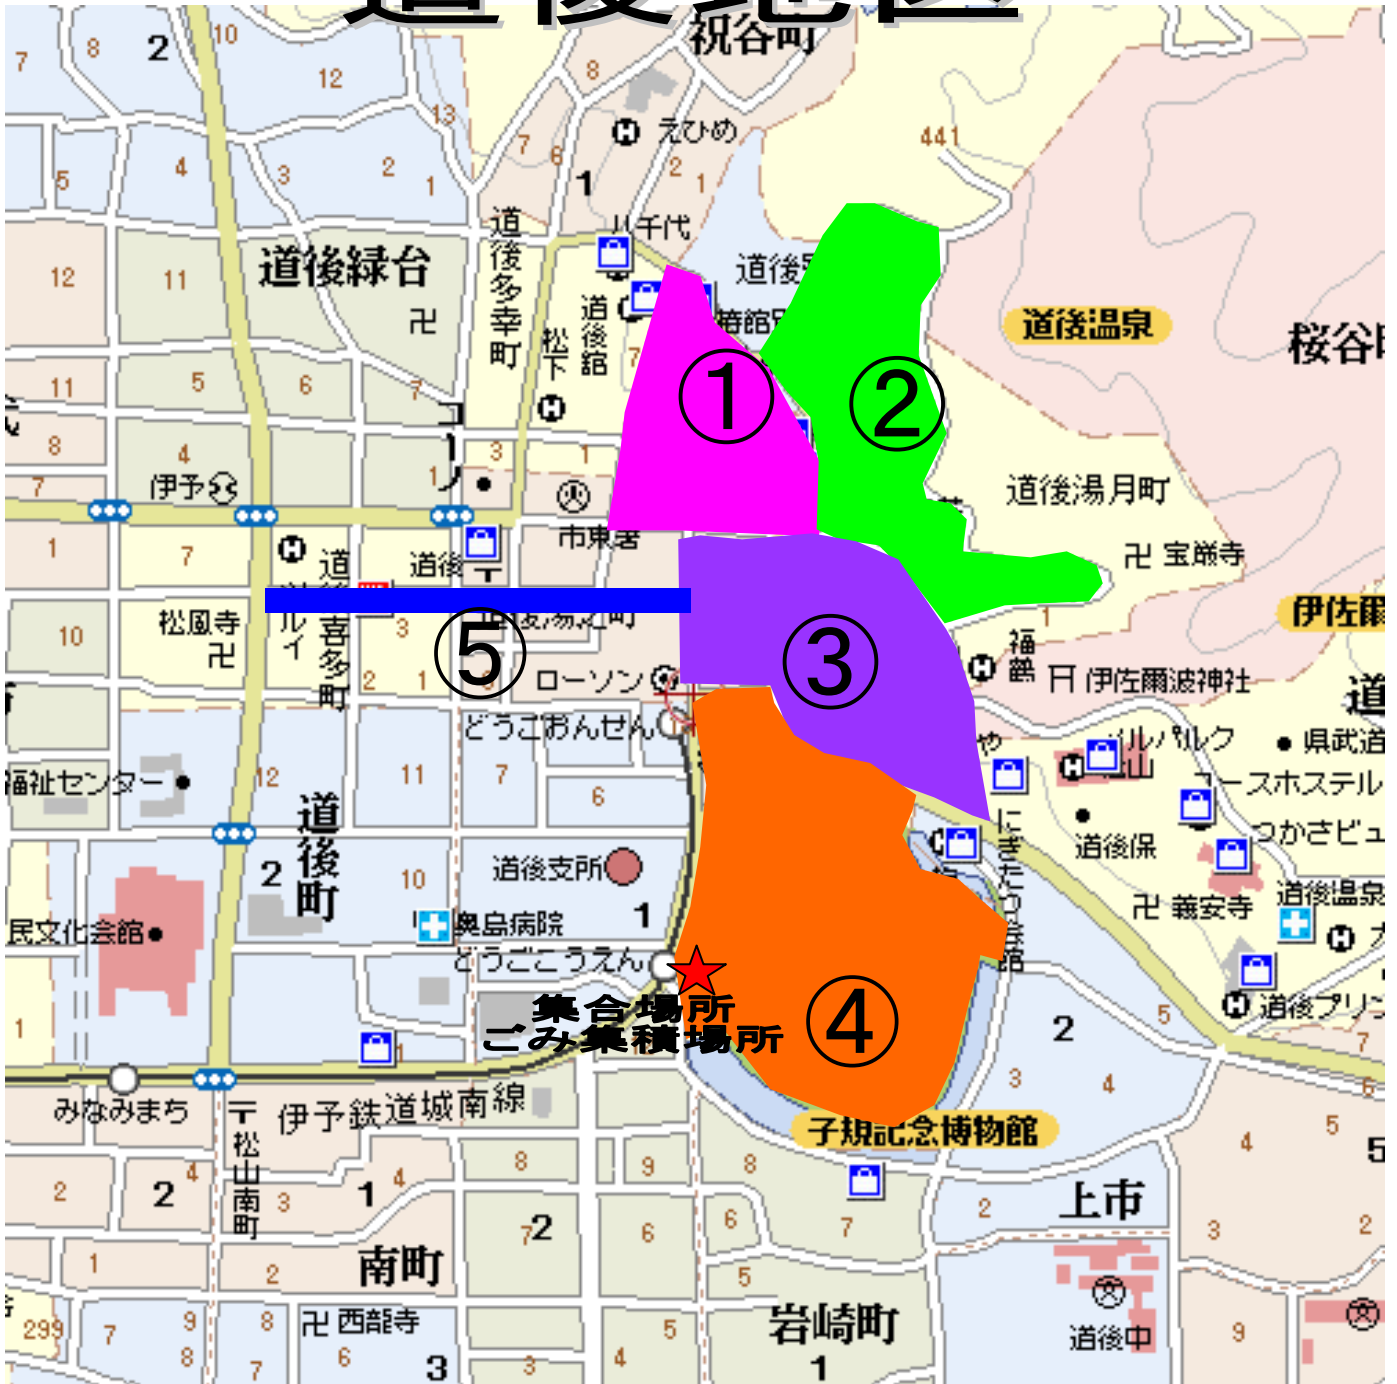

# 道後地区

集合場所は道後公園西口とします。