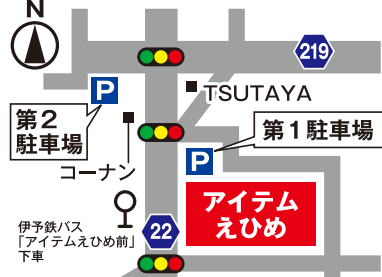

※安全管理上、人数制限をすることがあります。

まつやま農林水産まつり 会場 入場無料

### アイテムえひめ

松山市大可賀2丁目1番28号  
大展示場・FAZ プラザ

駐車場のご案内 P 無料

松山市駅から車で約30分(定期路線バスが30分毎に運行)※松山市駅④乗場→アイテムえひめ前下車