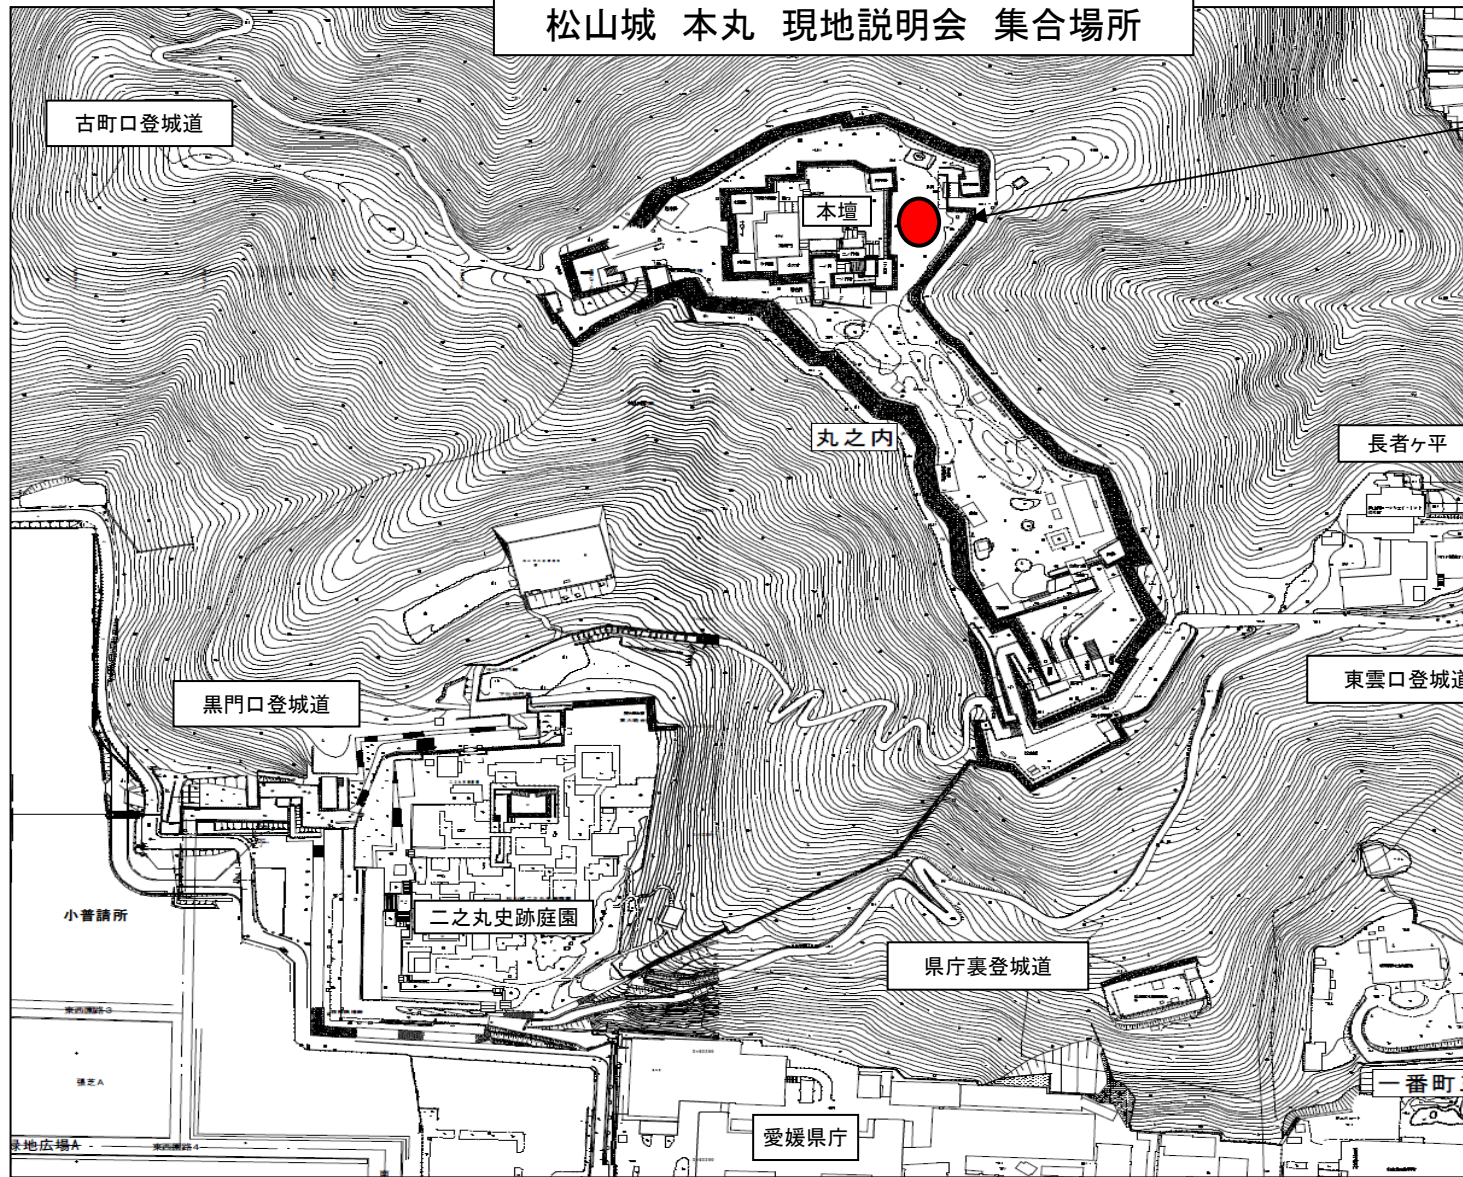

松山城 本丸 現地説明会 集合場所

集合場所
本壇の東側

日時

- ① 報道関係者対象
平成25年1月31日(木)
午前10:30～
- ② 一般市民対象
平成25年2月2日(土)
午前10:30～

※ ロープウェイは工事中のため、運休しています。