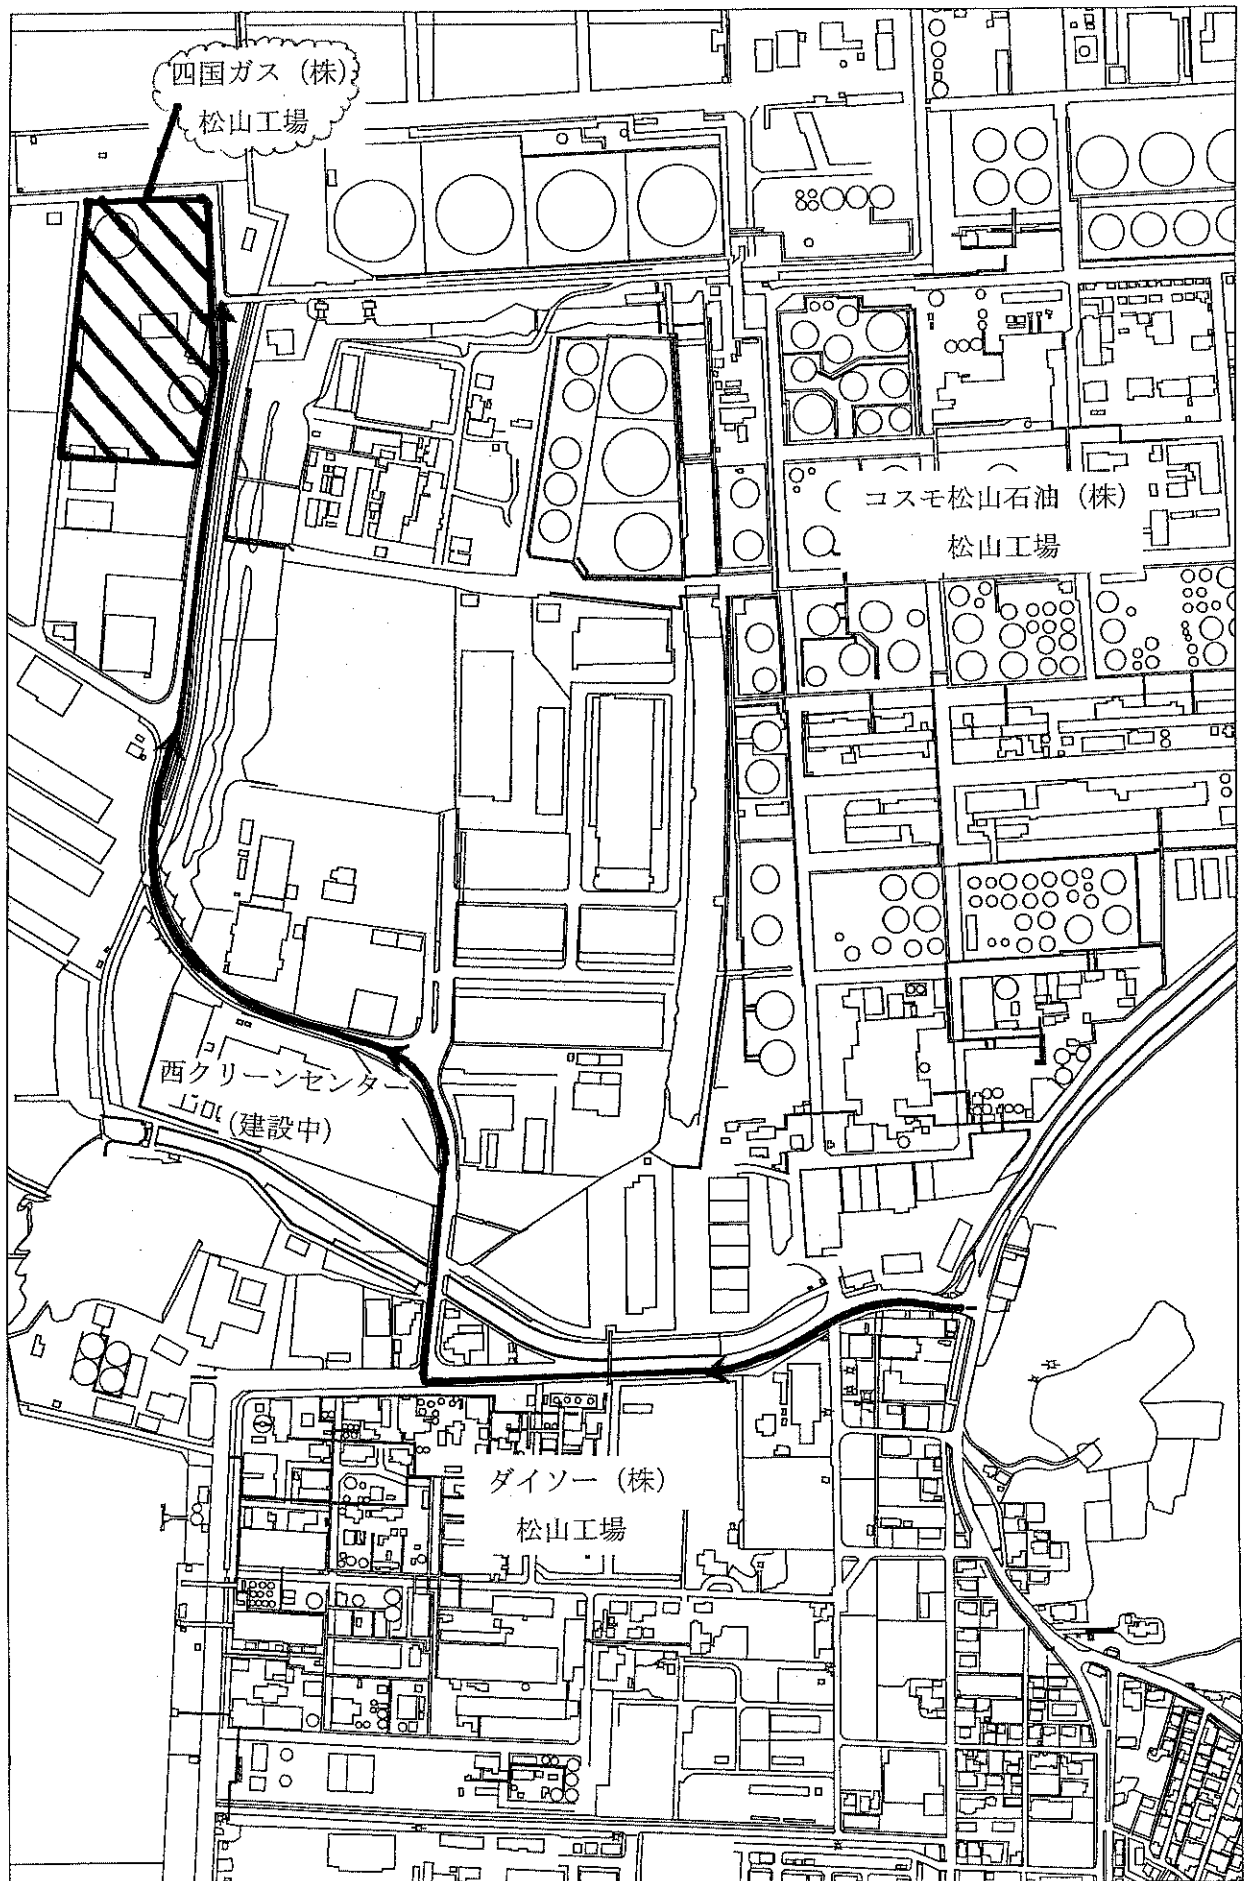

会場：松山市大可賀3丁目1460番「四国ガス(株)松山工場」

日時：平成24年11月13日(火) 13:30～(※駐車場は13:10までに駐車してください。)

構内駐車場及び訓練会場経路

→ 駐車場経路 (臨時駐車場は一般道を経由)

→ 訓練会場移動経路(陸上訓練後海上訓練へ移動)