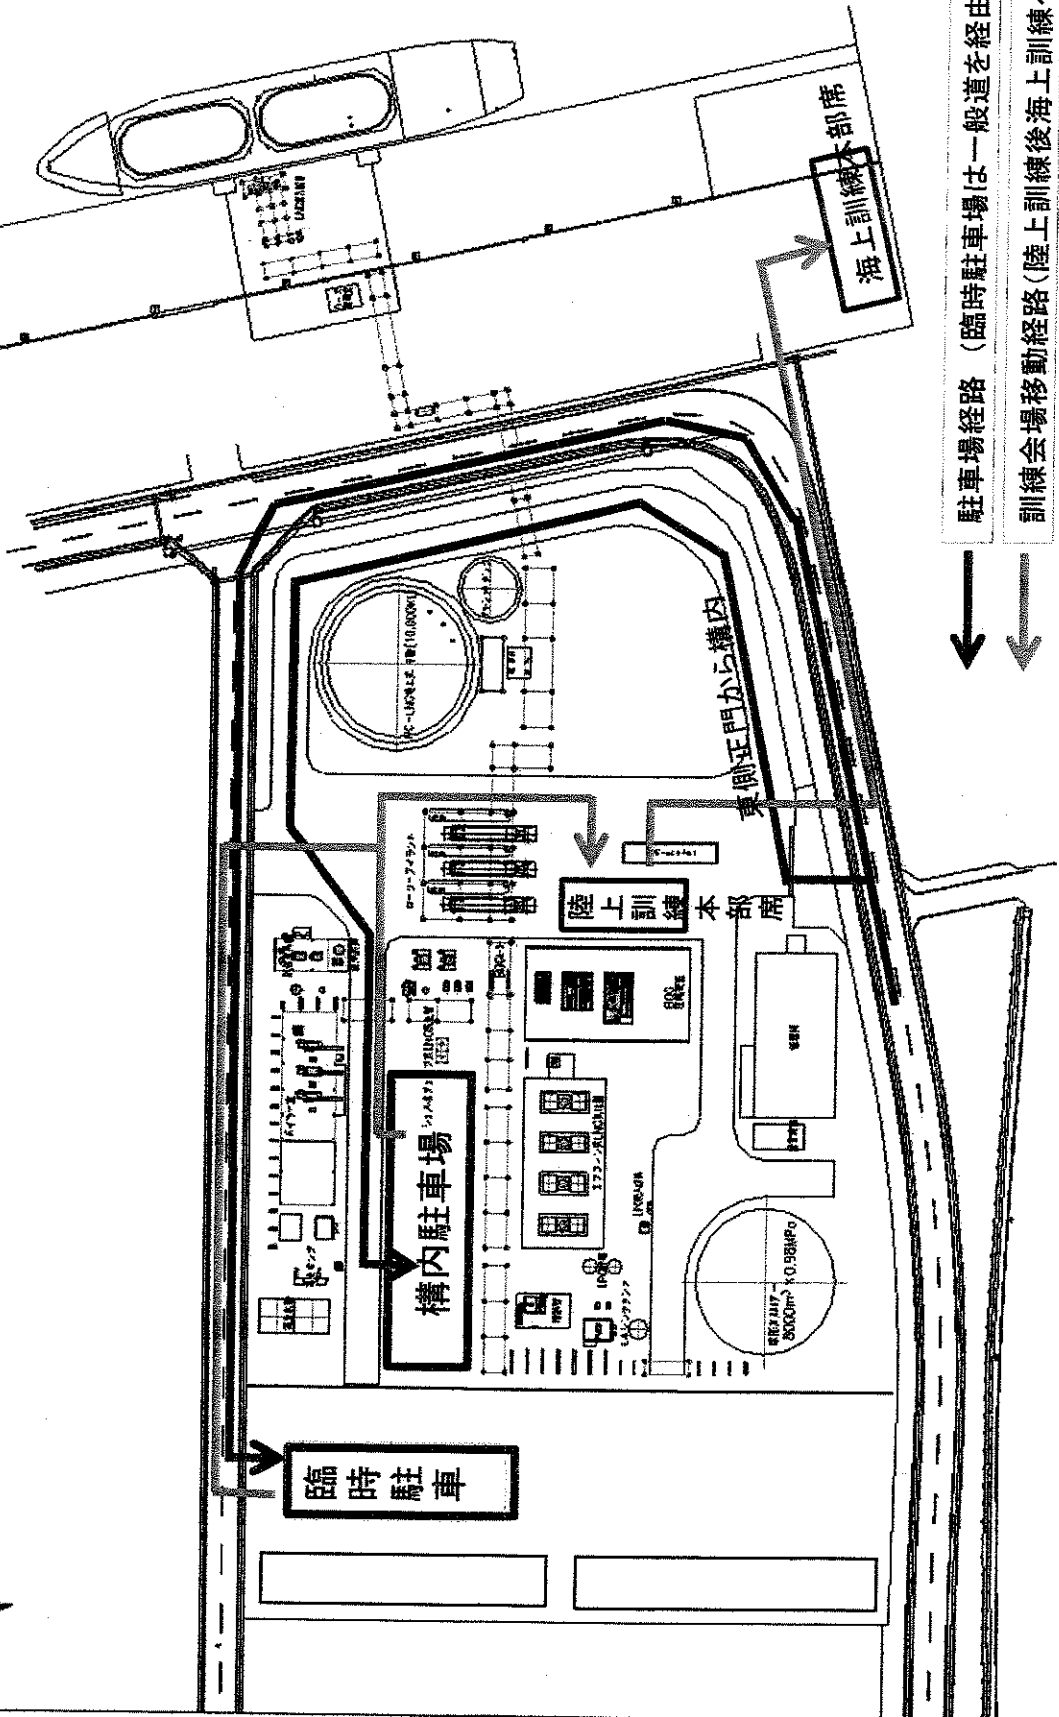

会場：松山市大可賀3丁目1460番「四国ガス(株)松山工場」

日時：平成24年11月13日(火) 13:30～(※駐車場は13:10までに駐車してください。)

構内駐車場及び訓練会場経路

→ 駐車場経路 (臨時駐車場は一般道を経由)

→ 訓練会場移動経路(陸上訓練後海上訓練へ移動)