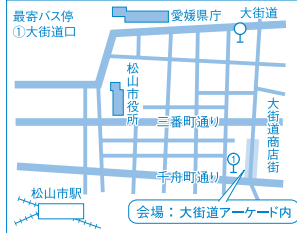

車にない楽しみ方がたくさんあります！

お問い合わせ先 国土交通省四国運輸局企画観光部交通企画課
TEL.087-835-6356

松山会場

9/16 SUN

10:00~15:00

松山市大街道アーケード内
(千舟町側入口)

主催：愛媛運輸支局、愛媛県、松山市、伊予鉄道㈱、ジェイアール四国バス㈱、(社)愛媛県バス協会、㈱まちづくり松山、伊予鉄道鉄道クラブ

- バスの試乗、記念撮影**……アンパンマンバス及びハイブリッドバスの運転席、車内への試乗、記念撮影。
- バスの乗り方教室**……IC い〜カードを利用した小型ノンステップバス（ポンチョ）の乗・降車の疑似体験。
- バスの模型を作ろう**……ペーパークラフトでのバスの模型づくり。
- フリーゲージトレイン PR** …フリーゲージトレインの模型、ポスター、パンフレット等の配布。
- 公共交通PR**……景品付クイズ、鉄道模型展示、「バスの日」記念グッズの配布など

高松会場

9/17 MON-祝

11:00~17:00

菊池寛通り及び美術館通り
(中央通り~フェリー通りの間)

主催：(社)香川県バス協会、大川自動車㈱、琴参バス㈱、こでんバス㈱、高松琴平電気鉄道㈱、「ぐるっと高松」公共交通を育てる会、香川運輸支局、香川県、高松市 協力：四国旅客鉄道㈱、四鉄運輸㈱、カーフリーデー高松推進協議会

- (菊池寛通り)
ミニ電車・ミニ SL 乗車体験…ミニ電車やミニ SL の運行と乗車体験。
- バス&鉄道のグッズ販売**…公共交通にまつわる限定グッズ販売。
- 映画「百年の時計」パネル展示**…全編県内ロケの様子をパネルで紹介。
- (美術館通り)
バス大集合……県内各社のバスの展示、制帽をかぶって運転席等で記念撮影。
- お絵かきバス** ……バスの車体に絵を描き、一定期間路線バスとして運行。