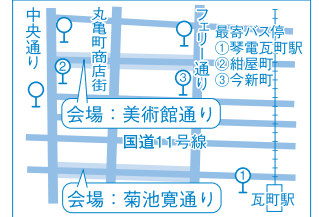

車にない楽しみ方がたくさんあります！

お問い合わせ先 国土交通省四国運輸局企画観光部交通企画課
TEL.087-835-6356

松山会場

9/16 SUN

10:00~15:00

松山市大街道アーケード内
(千舟町側入口)

主催：愛媛運輸支局、愛媛県、松山市、伊予鉄道㈱、ジェイアール四国バス㈱、(社)愛媛県バス協会、㈱まちづくり松山、伊予鉄道鉄道クラブ

- バスの試乗、記念撮影**……アンパンマンバス及びハイブリッドバスの運転席、車内への試乗、記念撮影。
- バスの乗り方教室**……IC い〜カードを利用した小型ノンステップバス（ポンチョ）の乗・降車の疑似体験。
- バスの模型を作ろう**……ペーパークラフトでのバスの模型づくり。
- フリーゲージトレイン PR** …フリーゲージトレインの模型、ポスター、パンフレット等の配布。
- 公共交通PR**……景品付クイズ、鉄道模型展示、「バスの日」記念グッズの配布など

高松会場

9/17 MON-祝

11:00~17:00

菊池寛通り及び美術館通り
(中央通り~フェリー通りの間)

主催：(社)香川県バス協会、大川自動車㈱、琴参バス㈱、こでんバス㈱、高松琴平電気鉄道㈱、「ぐるっと高松」公共交通を育てる会、香川運輸支局、香川県、高松市 協力：四国旅客鉄道㈱、四鉄運輸㈱、カーフリーデー高松推進協議会

- (菊池寛通り)
ミニ電車・ミニ SL 乗車体験…ミニ電車やミニ SL の運行と乗車体験。
- バス&鉄道のグッズ販売**…公共交通にまつわる限定グッズ販売。
- 映画「百年の時計」パネル展示**…全編県内ロケの様子をパネルで紹介。
- (美術館通り)
バス大集合……県内各社のバスの展示、制帽をかぶって運転席等で記念撮影。
- お絵かきバス** ……バスの車体に絵を描き、一定期間路線バスとして運行。