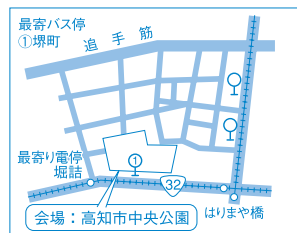

車にない楽しみ方がたくさんあります！

お問い合わせ先 国土交通省四国運輸局企画観光部交通企画課
TEL.087-835-6356

松山会場

9/16 SUN

10:00~15:00

松山市大街道アーケード内
(千舟町側入口)

主催：愛媛運輸支局、愛媛県、松山市、伊予鉄道㈱、ジェイアール四国バス㈱、(社)愛媛県バス協会、㈱まちづくり松山、伊予鉄道鉄道クラブ

- バスの試乗、記念撮影**……アンパンマンバス及びハイブリッドバスの運転席、車内への試乗、記念撮影。
- バスの乗り方教室**……IC い〜カードを利用した小型ノンステップバス（ポンチョ）の乗・降車の疑似体験。
- バスの模型を作ろう**……ペーパークラフトでのバスの模型づくり。
- フリーゲージトレイン PR** …フリーゲージトレインの模型、ポスター、パンフレット等の配布。
- 公共交通PR**……景品付クイズ、鉄道模型展示、「バスの日」記念グッズの配布など

高松会場

9/17 MON-祝

11:00~17:00

菊池寛通り及び美術館通り
(中央通り~フェリー通りの間)

主催：(社)香川県バス協会、大川自動車㈱、琴参バス㈱、こでんバス㈱、高松琴平電気鉄道㈱、「ぐるっと高松」公共交通を育てる会、香川運輸支局、香川県、高松市 協力：四国旅客鉄道㈱、四鉄運輸㈱、カーフリーデー高松推進協議会

- (菊池寛通り)
ミニ電車・ミニ SL 乗車体験…ミニ電車やミニ SL の運行と乗車体験。
- バス&鉄道のグッズ販売**…公共交通にまつわる限定グッズ販売。
- 映画「百年の時計」パネル展示**…全編県内ロケの様子をパネルで紹介。
- (美術館通り)
バス大集合……県内各社のバスの展示、制帽をかぶって運転席等で記念撮影。
- お絵かきバス** ……バスの車体に絵を描き、一定期間路線バスとして運行。

高知会場

9/23 SUN

10:00~15:00

高知市中央公園

※「第22回交通安全ひろば」に出席

主催：土佐電気鉄道㈱、土佐電ドリームサービス㈱、高知県交通㈱、㈱ですか、NPO 高知市民会議、高知の電車とまちを愛する会、高知市、高知運輸支局、高知県

- バス・でんしゃ「ですか」でグルメおまちめぐり**
IC カード「ですか」を使って、バス・電車で実際に、町のお店へお買い物に出掛けよう！（「ですか」は貸出、買い物はクーポン配布）
- 輪投げで知る公共交通便利情報**
輪投げで遊びながら、公共交通に関する便利情報などをクイズ形式でお勉強。
- 公共交通で出かけるためのアドバイスコーナー**

徳島会場

8/26 SUN

10:00~15:00

徳島子ども交通公園

主催：徳島県、徳島市、徳島運輸支局、徳島バス㈱、ジェイアール四国バス㈱、小松島市営バス、四国交通㈱、(一社)徳島県バス協会、徳島県商店街振興組合連合会青年部、徳島地区渋滞対策推進協議会、南海フェリー㈱、阿佐海岸鉄道㈱

- ボンネットバス乗車体験** ……ボンネットバスに乗って会場近くを周遊。
- アンパンマンバスで撮影会** ……ジェイアール四国バスのアンパンマンバスの展示と撮影会。
- お絵かきキャン Bus** ……バスの車体に子供たちが絵を描き、一定期間路線バスとして運行。
- 南海フェリー船内見学会** ……徳島港で船内の見学会を実施。
- 阿佐海岸鉄道移動ステーション** ……「DMV」のオリジナル工作キットの製作。