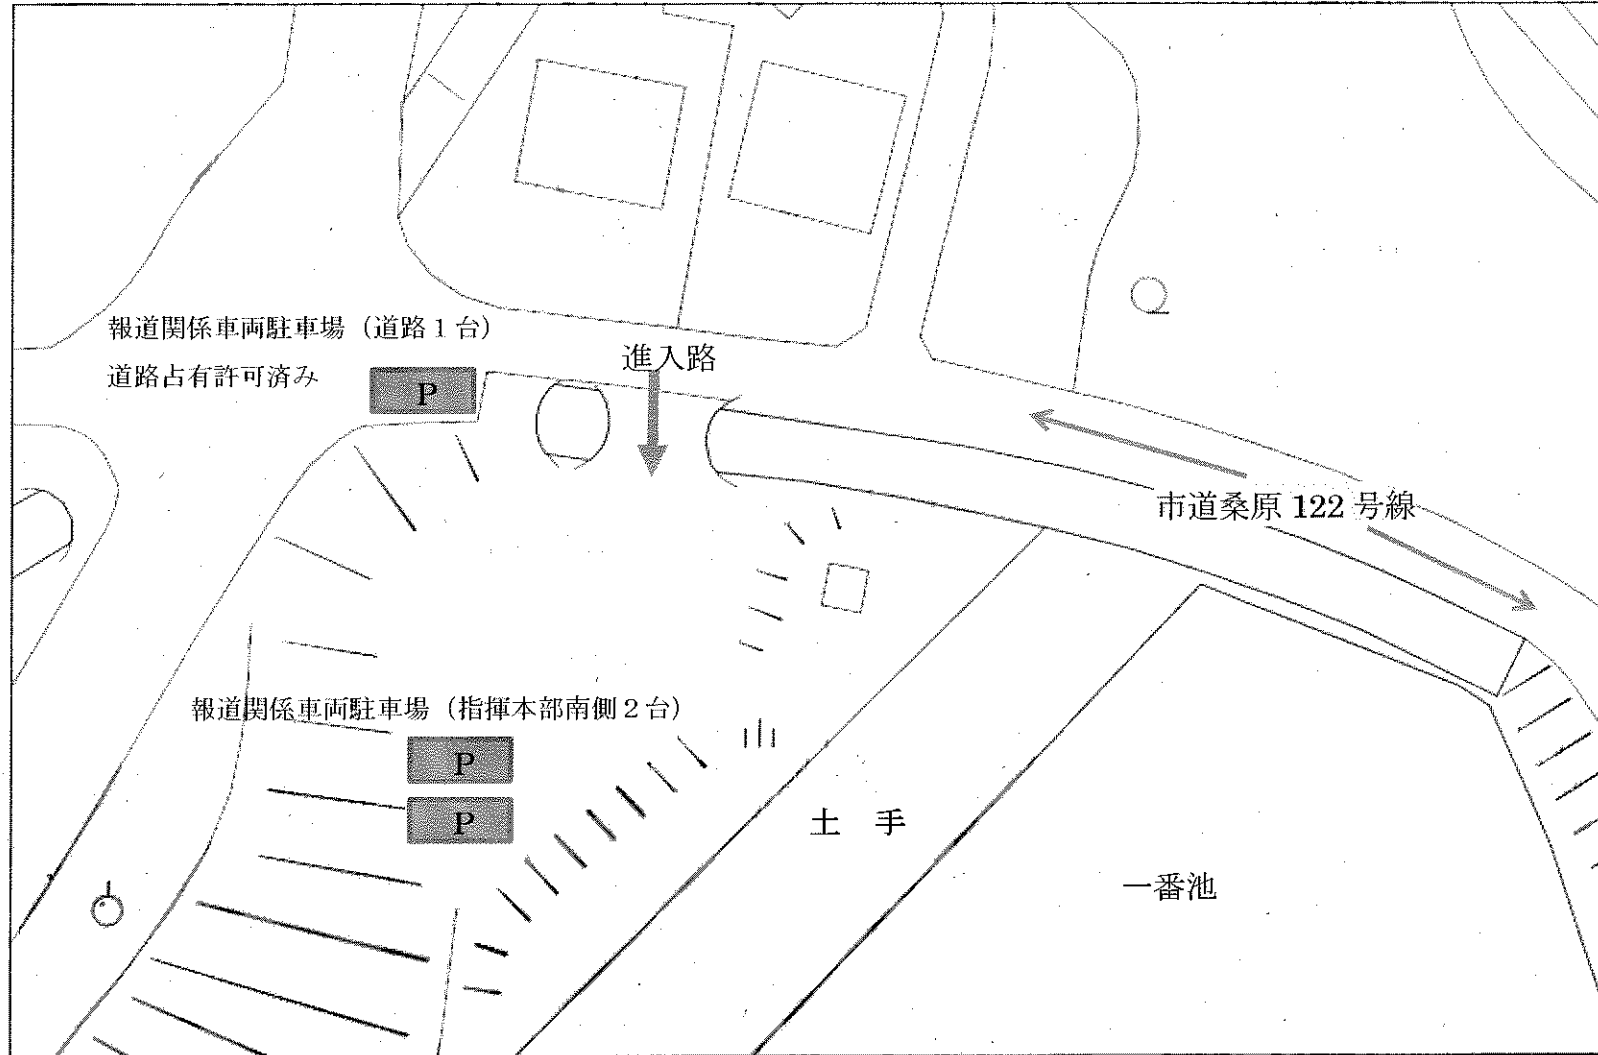

付近見取図

中継送水配置図

—— ホース延長道路及び使用許可申請道路

報道関係車両駐車場

N

一番池付近詳細図

小山英雄

JAえひめ中央
桑原SSC

至 タカラ谷池、一番池

梅本
武紀

訓練関係者駐車場

JAえひめ中央
温泉燃料センター

報道関係車両駐車場

前田
英樹

南工作車

南積載車

南本部車

JAえひめ中央
松山東営農支援
センター

訓練関係者駐車場

開会式・閉会式会場

石井	桑原	桑原	赤バイ
城東	石井可	桑原	桑原可