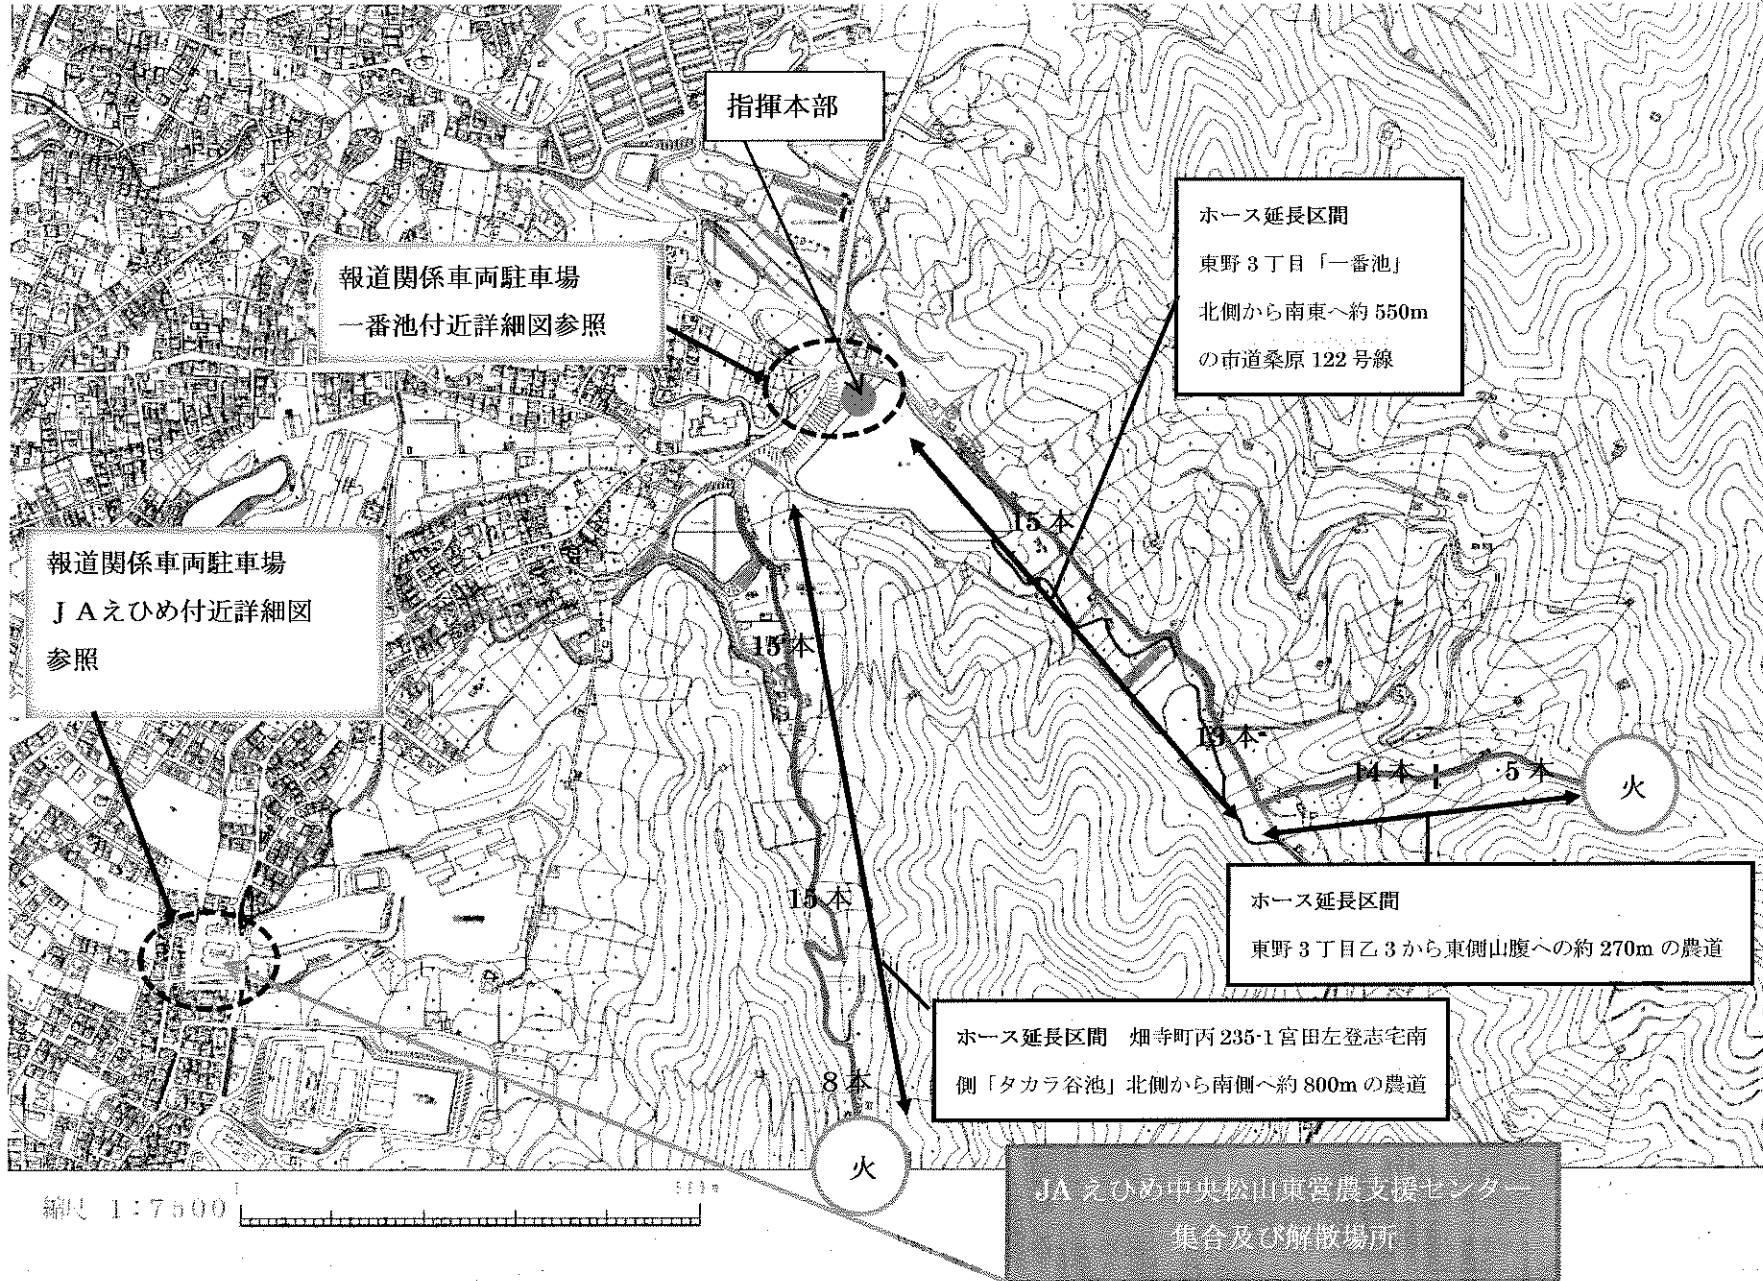

付近見取図

中継送水配置図

—— ホース延長道路及び使用許可申請道路

報道関係車両駐車場

N

一番池付近詳細図

小山英雄

JAえひめ中央
桑原SSC

至 タカラ谷池、一番池

梅本
武紀

訓練関係者駐車場

JAえひめ中央
温泉燃料センター

報道関係車両駐車場

前田
英樹

南工作車

南積載車

南本部車

JAえひめ中央
松山東営農支援
センター

訓練関係者駐車場

開会式・閉会式会場

石井	桑原	桑原	赤バイ
城東	石井可	桑原	桑原可