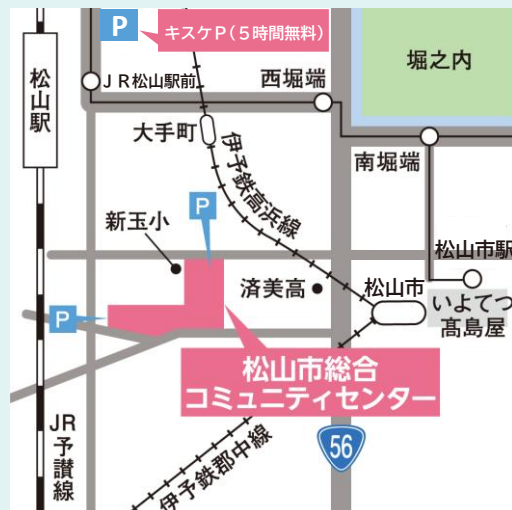

(1・2回目とも 10:00- 企画展示ホール入口にて)

JUMP-JAM  
ホームページ

## 会場アクセス (駐車場など)

松山市総合コミュニティセンター (湊町7丁目5)

カメラリアホール・企画展示ホール ほか

駐車場には限りがあります。

(駐車台数等は施設のホームページをご確認ください)

なお、JR松山駅前のキスケPをご利用の場合、駐車料金が5時間まで無料になります。(フェスタの会場で認証します/駐車券を忘れずにお持ちください)

キスケP発行の駐車券をお持ちのうえ、フェスタ会場にお越しください  
(フェスタ会場以外での「5時間無料」の認証処理はできませんのでご注意ください)

## キャラクターショーの観覧について

- ・入場券や整理券等の配布はありません
  - ・座席での観覧です(観覧目安人数800人程度/回)
  - ・ショー以外の時間は、カメラリアホールには入れません
- 〈1回目〉開場 オープニングセレモニー前から入場可  
開演 11：00
- 〈2回目〉開場 13：30  
開演 14：00