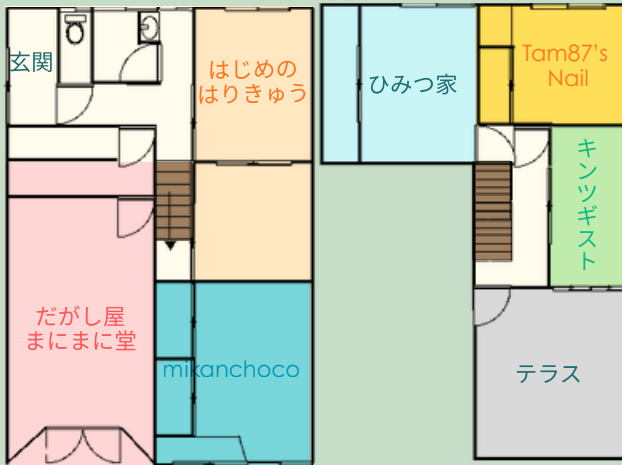

はじめのはりきゅう

- 営 Instagramにてお知らせ
- 時
- 休 不定休
- 問 InstagramDM

やさしい鍼やお灸、小児はりや美容も。
はじめての方でも安心の体験型鍼灸院

みつのま テナント紹介

2026.5～

ひみつ家

- 営 第1、3火曜日
第2、4木曜日他
- 時 15～17時
- 休 不定休
- 問 080-3123-2119

彫刻家、画家のアキコサトーによる工作絵画教室です。メニューは月替わり。受講したい時だけ来る教室です。自由に、自分らしく制作を楽しめるようサポートさせていただきます。

だがし屋 まにまに堂

- 営 火水木土曜日
- 時 平日13時～17時30分
土曜11時～17時30分
- 休 月木日曜日
- 問 manimanido32@gmail.com

昔懐かしい駄菓子や駄玩具に加え、小さなお子さまも安心のおやつや、古着もご用意。店内でお菓子や遊びも楽しめる空間です！大人もこどもも遊びにきてくださいね！

1F

2F

Tam87's Nail

- 営 お問い合わせ
ください
- 時 9～20時
- 休 不定休
- 問 070-3978-5893

Tam87's nail サロンはお客様本来の美しさをさらに引き立てたいと願っています。

mikanchoco

- 営 Instagramにてお知らせ
- 時
- 休 不定休
- 問 InstagramDM

ウィリアム・モリスをはじめ国内外の上質な生地から『私だけの』バッグ、お洋服を製作・販売しています。
セレクト雑貨も置いてます。お気軽にどうぞ。

キンツギスト

- 営 木曜～月曜
- 時 10～15時
- 休 不定休
- 問 InstagramDM