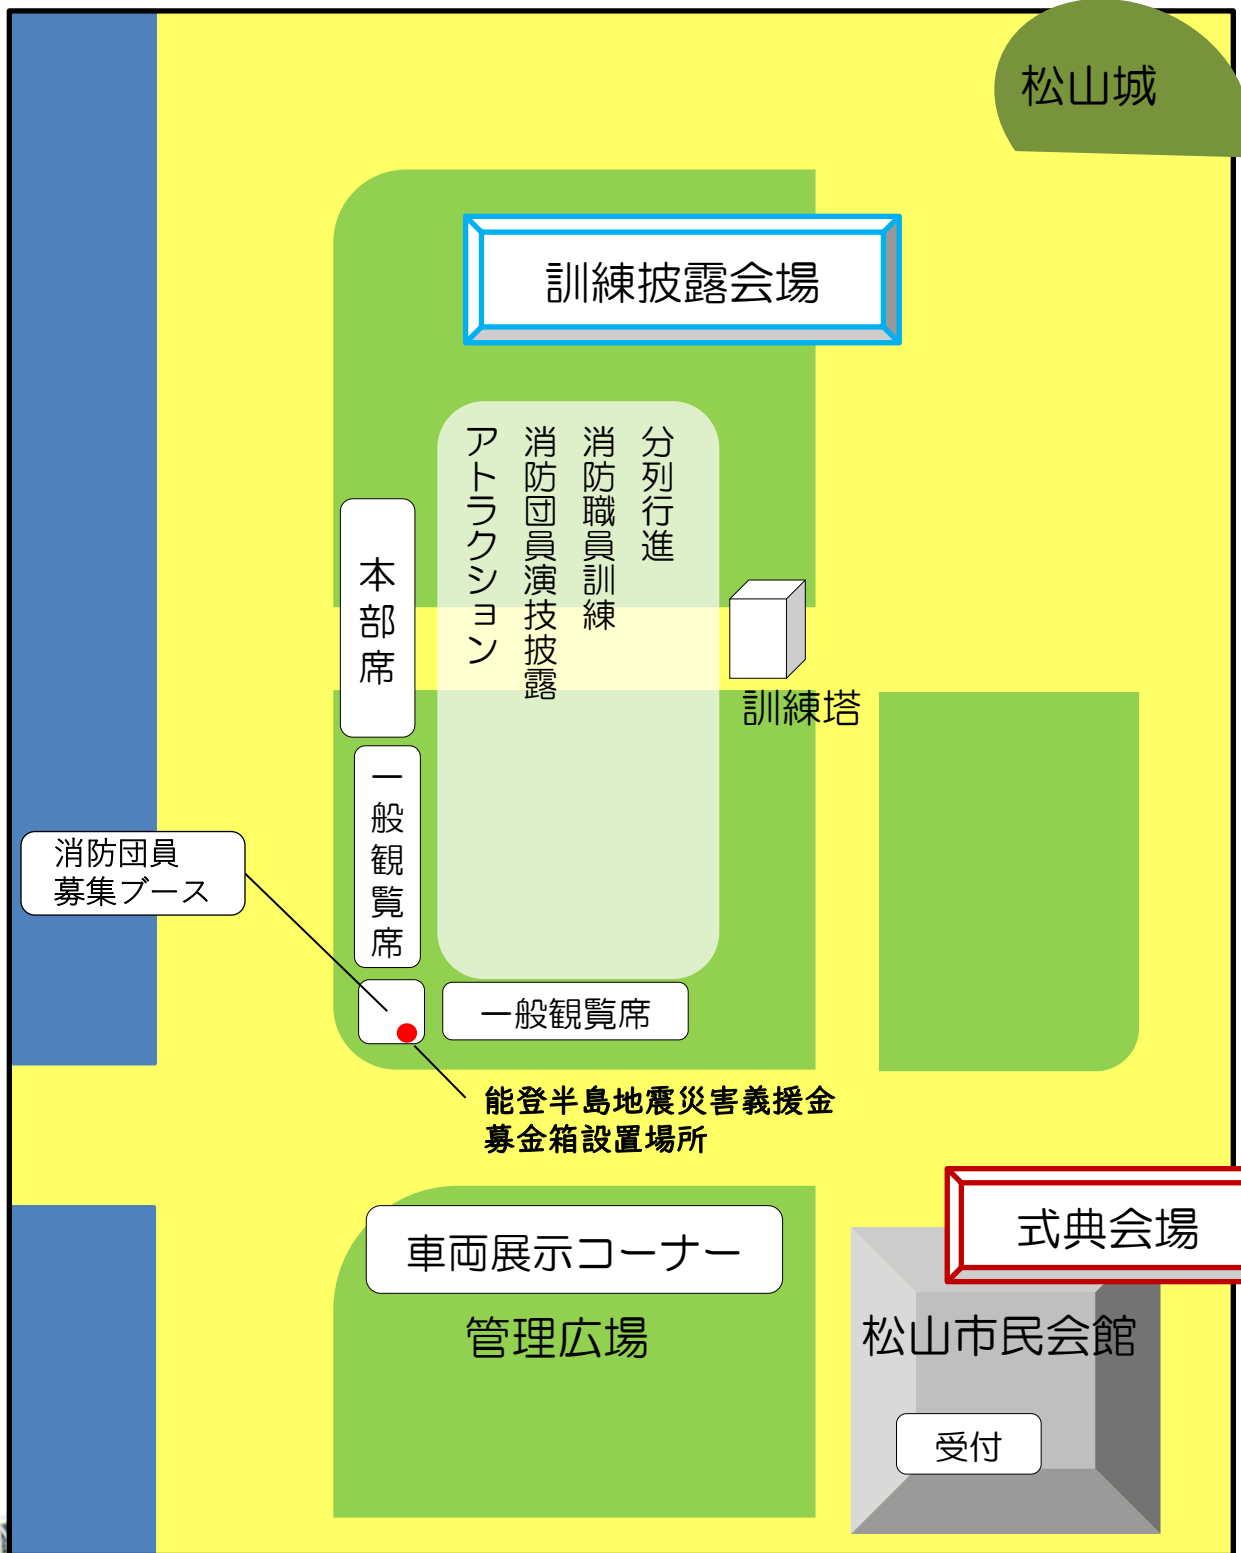

会場案内図

式典
訓練披露

松山市民会館
堀之内城山公園

- 展示車両**
- 消防ポンプ自動車
 - 救急自動車
 - 消防団車両