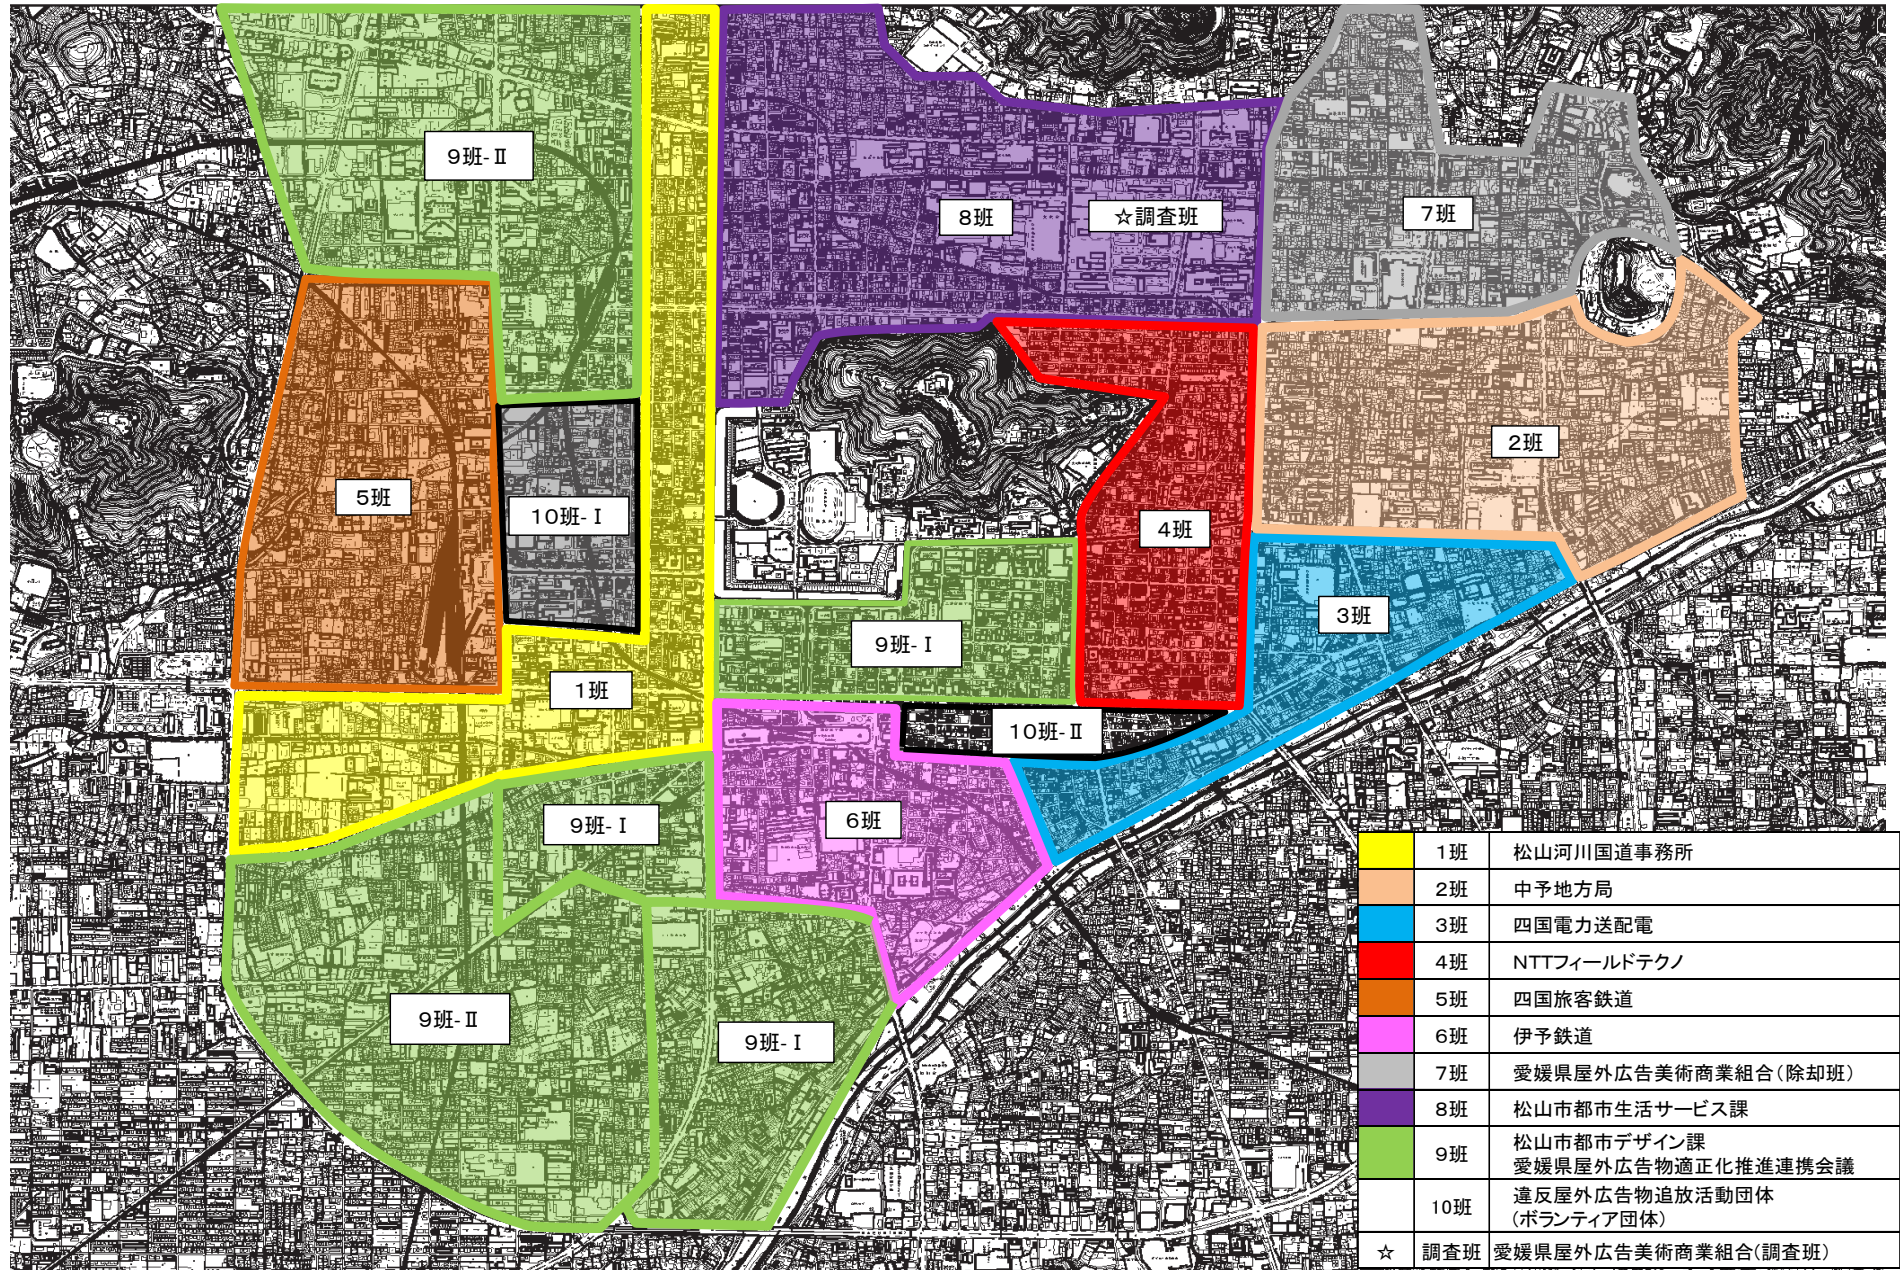

令和5年度 違反屋外広告物一斉撤去作業実施箇所図

	1班	松山河川国道事務所
	2班	中予地方局
	3班	四国電力送配電
	4班	NTTフィールドテクノ
	5班	四国旅客鉄道
	6班	伊予鉄道
	7班	愛媛県屋外広告美術商業組合(除却班)
	8班	松山市都市生活サービス課
	9班	松山市都市デザイン課 愛媛県屋外広告物適正化推進連携会議
	10班	違反屋外広告物追放活動団体 (ボランティア団体)
	☆ 調査班	愛媛県屋外広告美術商業組合(調査班)