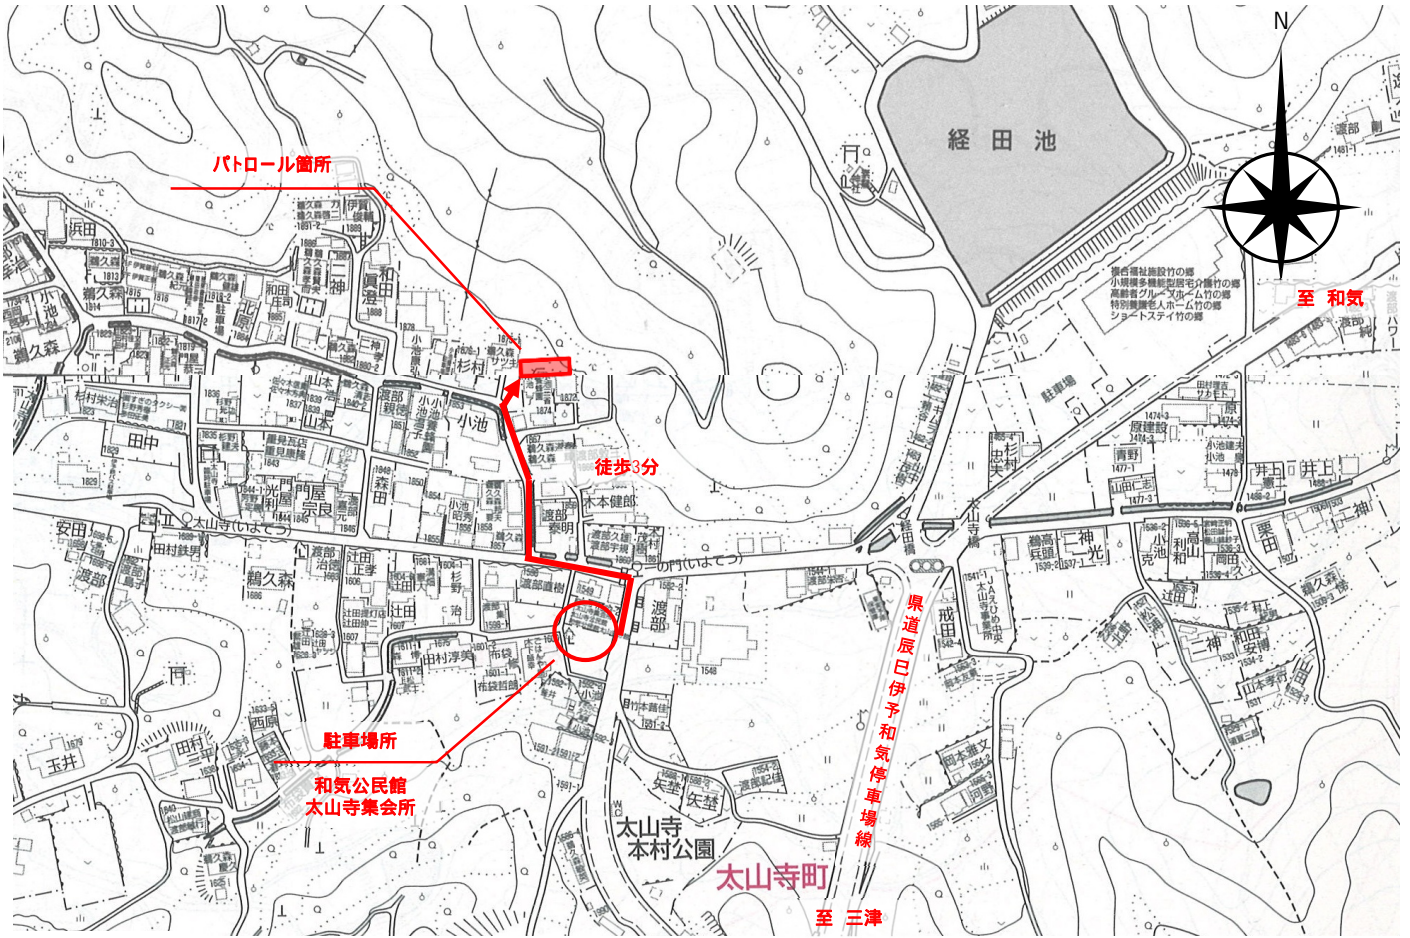

全体位置図

(2) 萩原 かけ
10:40 ~ 11:00
萩原甲374-1

(1) 太山寺町 かけ
9:30 ~ 9:50
太山寺町1874

1. 太山寺町 かけ

位置図

2. 萩原 かけ

位置図