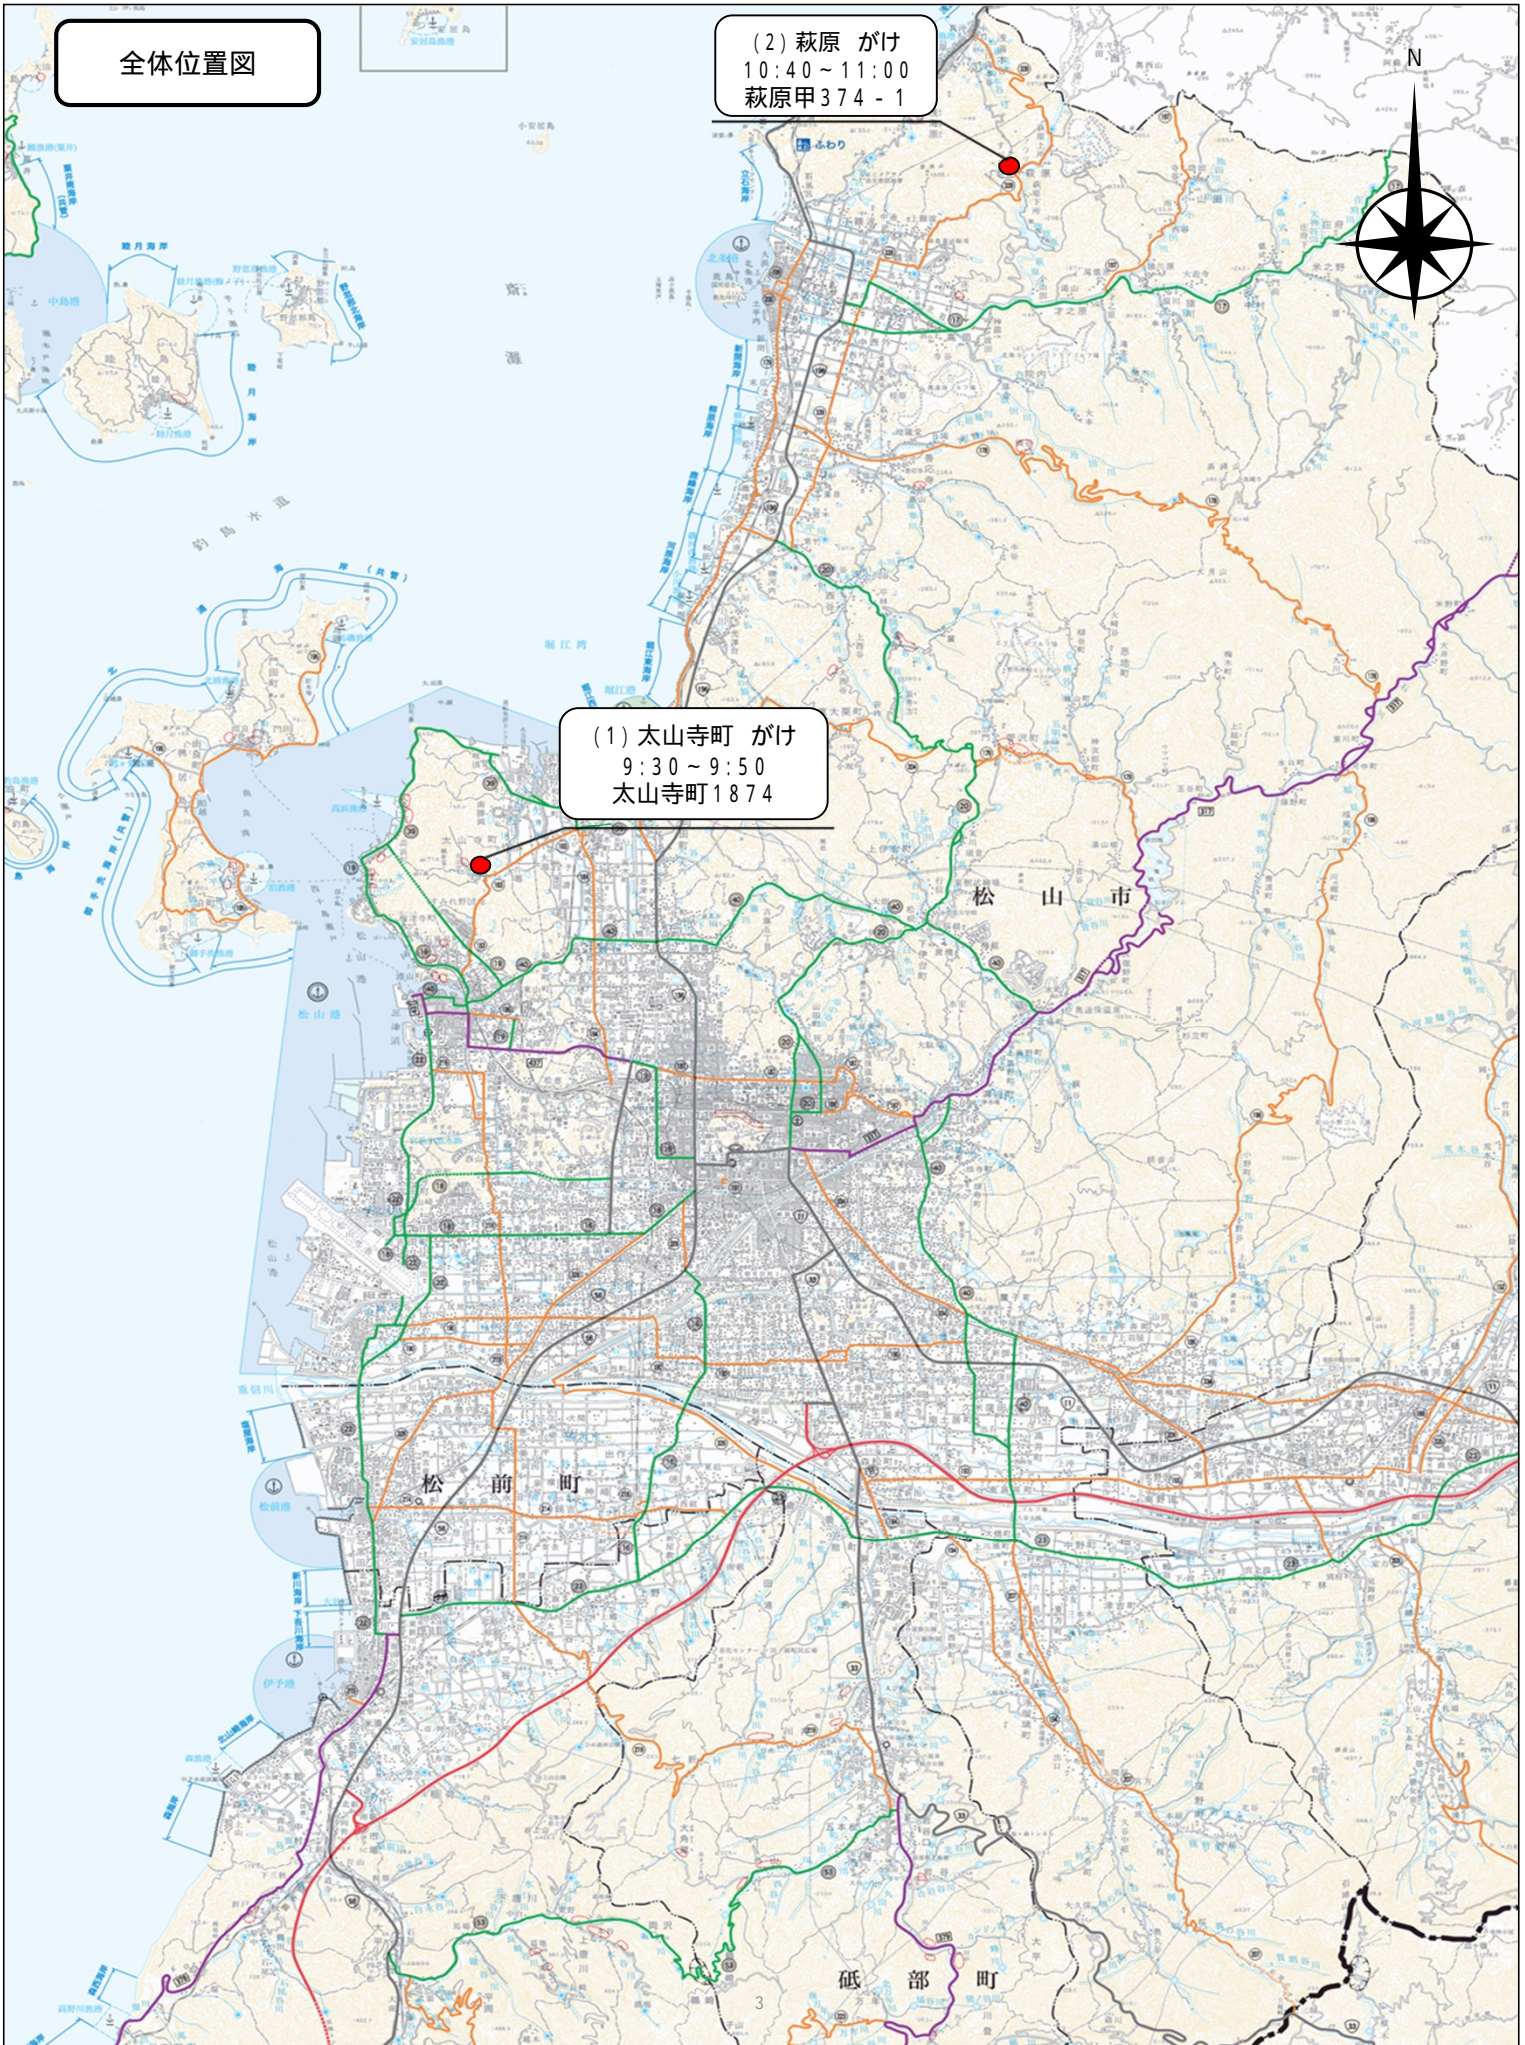

全体位置図

(2) 萩原 かけ
10:40 ~ 11:00
萩原甲374-1

(1) 太山寺町 かけ
9:30 ~ 9:50
太山寺町1874

1. 太山寺町 かけ

位置図

2. 萩原 かけ

位置図