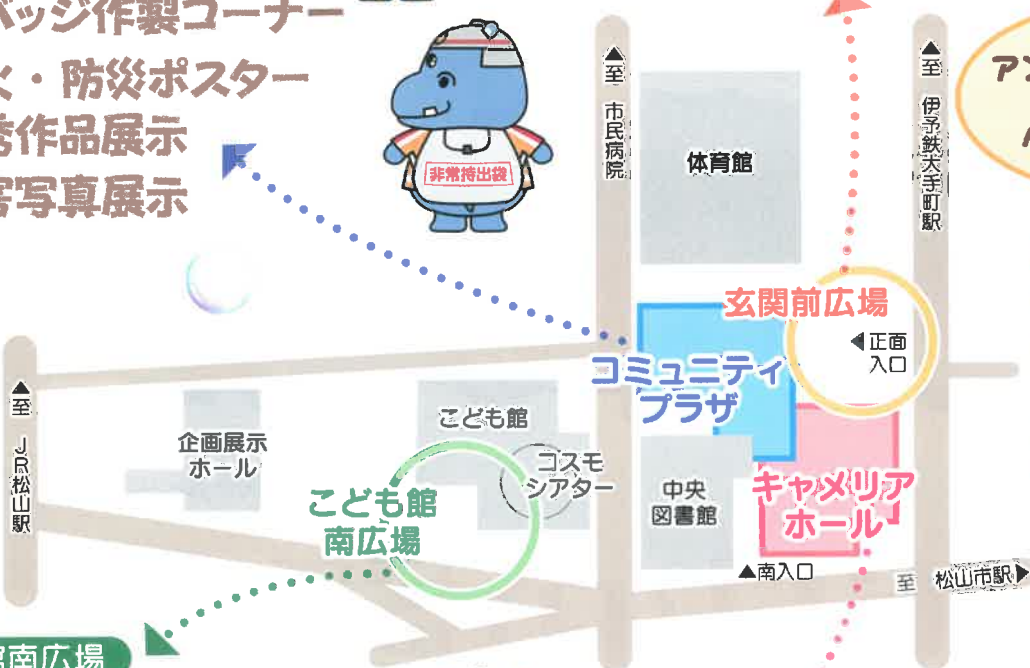

## 体験・展示ブース (10:00~14:00)

### コミュニティプラザ

- 防災グッズの展示
- オリジナルの缶バッジ作製コーナー
- 防火・防災ポスター優秀作品展示
- 災害写真展示

### 玄関前広場

- 地震体験車の試乗
- 消火体験
- 煙避難体験

アンケートに答えて  
プレゼントを  
ゲットしよう!

### こども館南広場

- ポンプ車からの放水体験
- マスコットカーの試乗  
消防車のマスコットカーに乗れるよ!!