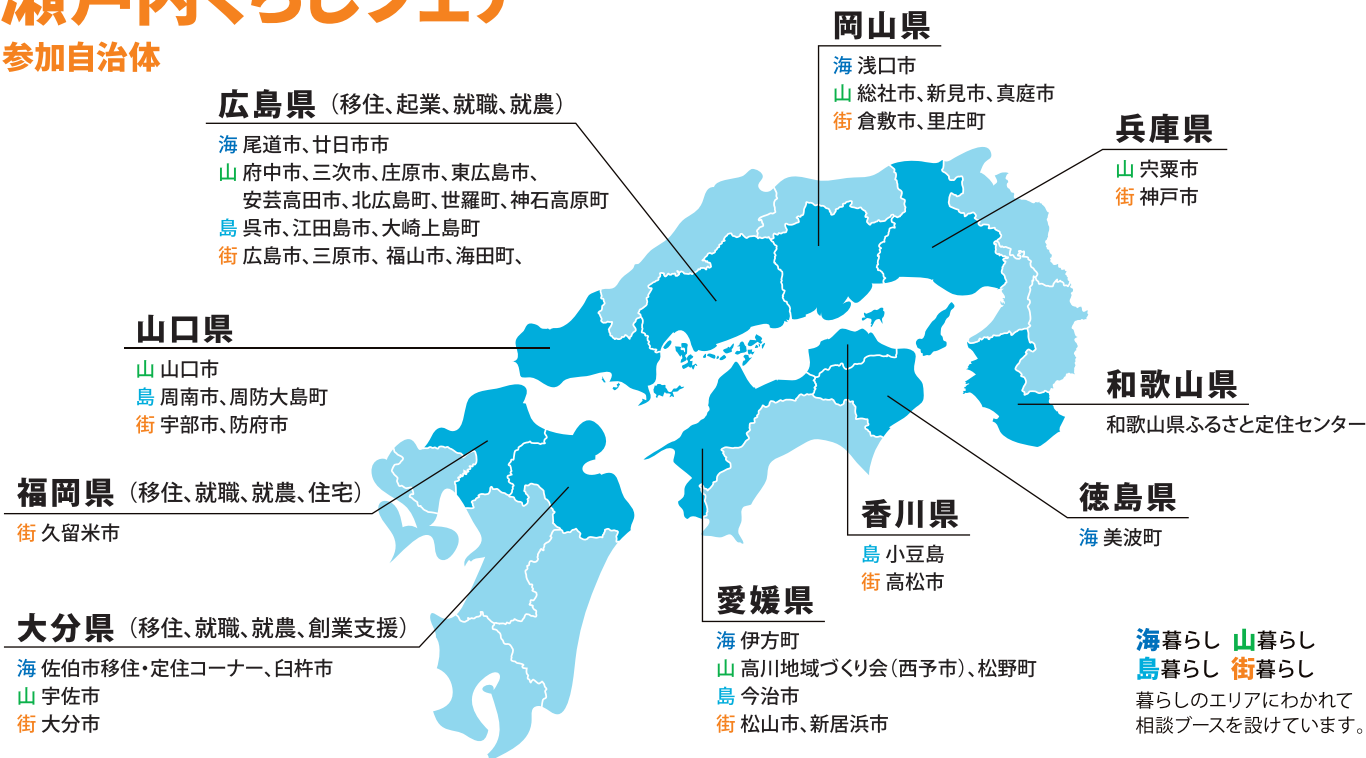

瀬戸内くらしフェア

参加自治体

まいて くらべて みつけよう! MYせとうち ご当地トーク

それぞれエリアごとのテーマに沿ったご当地トークが聞けるトークイベントです。

<p>11:30~ 山</p> <p>北広島町(広島県) 神石高原町(広島県) 山口市(山口県) 和歌山県</p>	<p>11:55~ 海・島</p> <p>美波町(徳島県) 小豆島(香川県) 江田島市(広島県) 伊方町(愛媛県) 大崎上島町(広島県)</p>	<p>12:20~ 街</p> <p>倉敷市(岡山県) 三原市(広島県) 宇部市(山口県) 新居浜市(愛媛県)</p>	<p>12:45~ 山</p> <p>安芸高田市(広島県) 府中市(広島県) 新見市(岡山県) 高川地域づくり会(愛媛県) 宇佐市(大分県)</p>	<p>13:10~ 海・島</p> <p>周防大島町(山口県) 佐伯市(大分県) 尾道市(広島県) 廿日市市(広島県)</p>
<p>13:35~ 街</p> <p>里庄町(岡山県) 福山市(広島県) 海田町(広島県) 防府市(山口県) 久留米市(福岡県)</p>	<p>14:00~ 山</p> <p>三次市(広島県) 世羅町(広島県) 真庭市(岡山県) 松野町(愛媛県)</p>	<p>14:25~ 海・島</p> <p>今治市(愛媛県) 浅口市(岡山県) 周南市(山口県) 呉市(広島県) 臼杵市(大分県)</p>	<p>14:50~ 街</p> <p>神戸市(兵庫県) 広島市(広島県) 高松市(香川県) 松山市(愛媛県) 大分市(大分県)</p>	<p>15:15~ 山</p> <p>庄原市(広島県) 東広島市(広島県) 総社市(岡山県) 宍粟市(兵庫県)</p>

セミナーの内容・参加自治体は追加変更になる場合があります。 **最新情報はWEBでチェック!**

瀬戸内くらしフェア

検索

会場

東京交通会館12F ダイヤモンドホール

東京都千代田区有楽町2-10-1

【会場までのアクセス】

JR 山手線・京浜東北線・有楽町駅(京橋・中央口(銀座側))	徒歩1分
有楽町線 有楽町駅[D8]	徒歩1分
丸の内線 銀座駅[C9]	徒歩3分
日比谷線 銀座駅[C9]	徒歩3分
都営三田線 日比谷駅[D8]	徒歩5分
有楽町線 銀座一丁目駅[2]	徒歩1分
銀座線 銀座駅[C9]	徒歩3分
千代田線 日比谷駅[D8]	徒歩8分