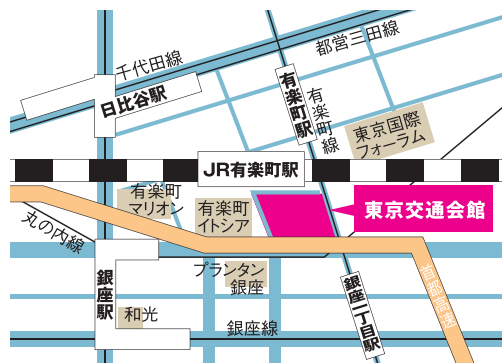

瀬戸内くらしフェア

参加自治体

まいて くらべて みつけよう! MYせとうち ご当地トーク

それぞれエリアごとのテーマに沿ったご当地トークが聞けるトークイベントです。

<p>11:30~ 山</p> <p>北広島町(広島県) 神石高原町(広島県) 山口市(山口県) 和歌山県</p>	<p>11:55~ 海・島</p> <p>美波町(徳島県) 小豆島(香川県) 江田島市(広島県) 伊方町(愛媛県) 大崎上島町(広島県)</p>	<p>12:20~ 街</p> <p>倉敷市(岡山県) 三原市(広島県) 宇部市(山口県) 新居浜市(愛媛県)</p>	<p>12:45~ 山</p> <p>安芸高田市(広島県) 府中市(広島県) 新見市(岡山県) 高川地域づくり会(愛媛県) 宇佐市(大分県)</p>	<p>13:10~ 海・島</p> <p>周防大島町(山口県) 佐伯市(大分県) 尾道市(広島県) 廿日市市(広島県)</p>
<p>13:35~ 街</p> <p>里庄町(岡山県) 福山市(広島県) 海田町(広島県) 防府市(山口県) 久留米市(福岡県)</p>	<p>14:00~ 山</p> <p>三次市(広島県) 世羅町(広島県) 真庭市(岡山県) 松野町(愛媛県)</p>	<p>14:25~ 海・島</p> <p>今治市(愛媛県) 浅口市(岡山県) 周南市(山口県) 呉市(広島県) 臼杵市(大分県)</p>	<p>14:50~ 街</p> <p>神戸市(兵庫県) 広島市(広島県) 高松市(香川県) 松山市(愛媛県) 大分市(大分県)</p>	<p>15:15~ 山</p> <p>庄原市(広島県) 東広島市(広島県) 総社市(岡山県) 宍粟市(兵庫県)</p>

セミナーの内容・参加自治体は追加変更になる場合があります。 **最新情報はWEBでチェック!**

瀬戸内くらしフェア

検索

会場

東京交通会館12F ダイヤモンドホール

東京都千代田区有楽町2-10-1

【会場までのアクセス】

JR 山手線・京浜東北線・有楽町駅(京橋・中央口(銀座側))	徒歩1分
有楽町線 有楽町駅[D8]	徒歩1分
丸の内線 銀座駅[C9]	徒歩3分
日比谷線 銀座駅[C9]	徒歩3分
都営三田線 日比谷駅[D8]	徒歩5分
有楽町線 銀座一丁目駅[2]	徒歩1分
銀座線 銀座駅[C9]	徒歩3分
千代田線 日比谷駅[D8]	徒歩8分