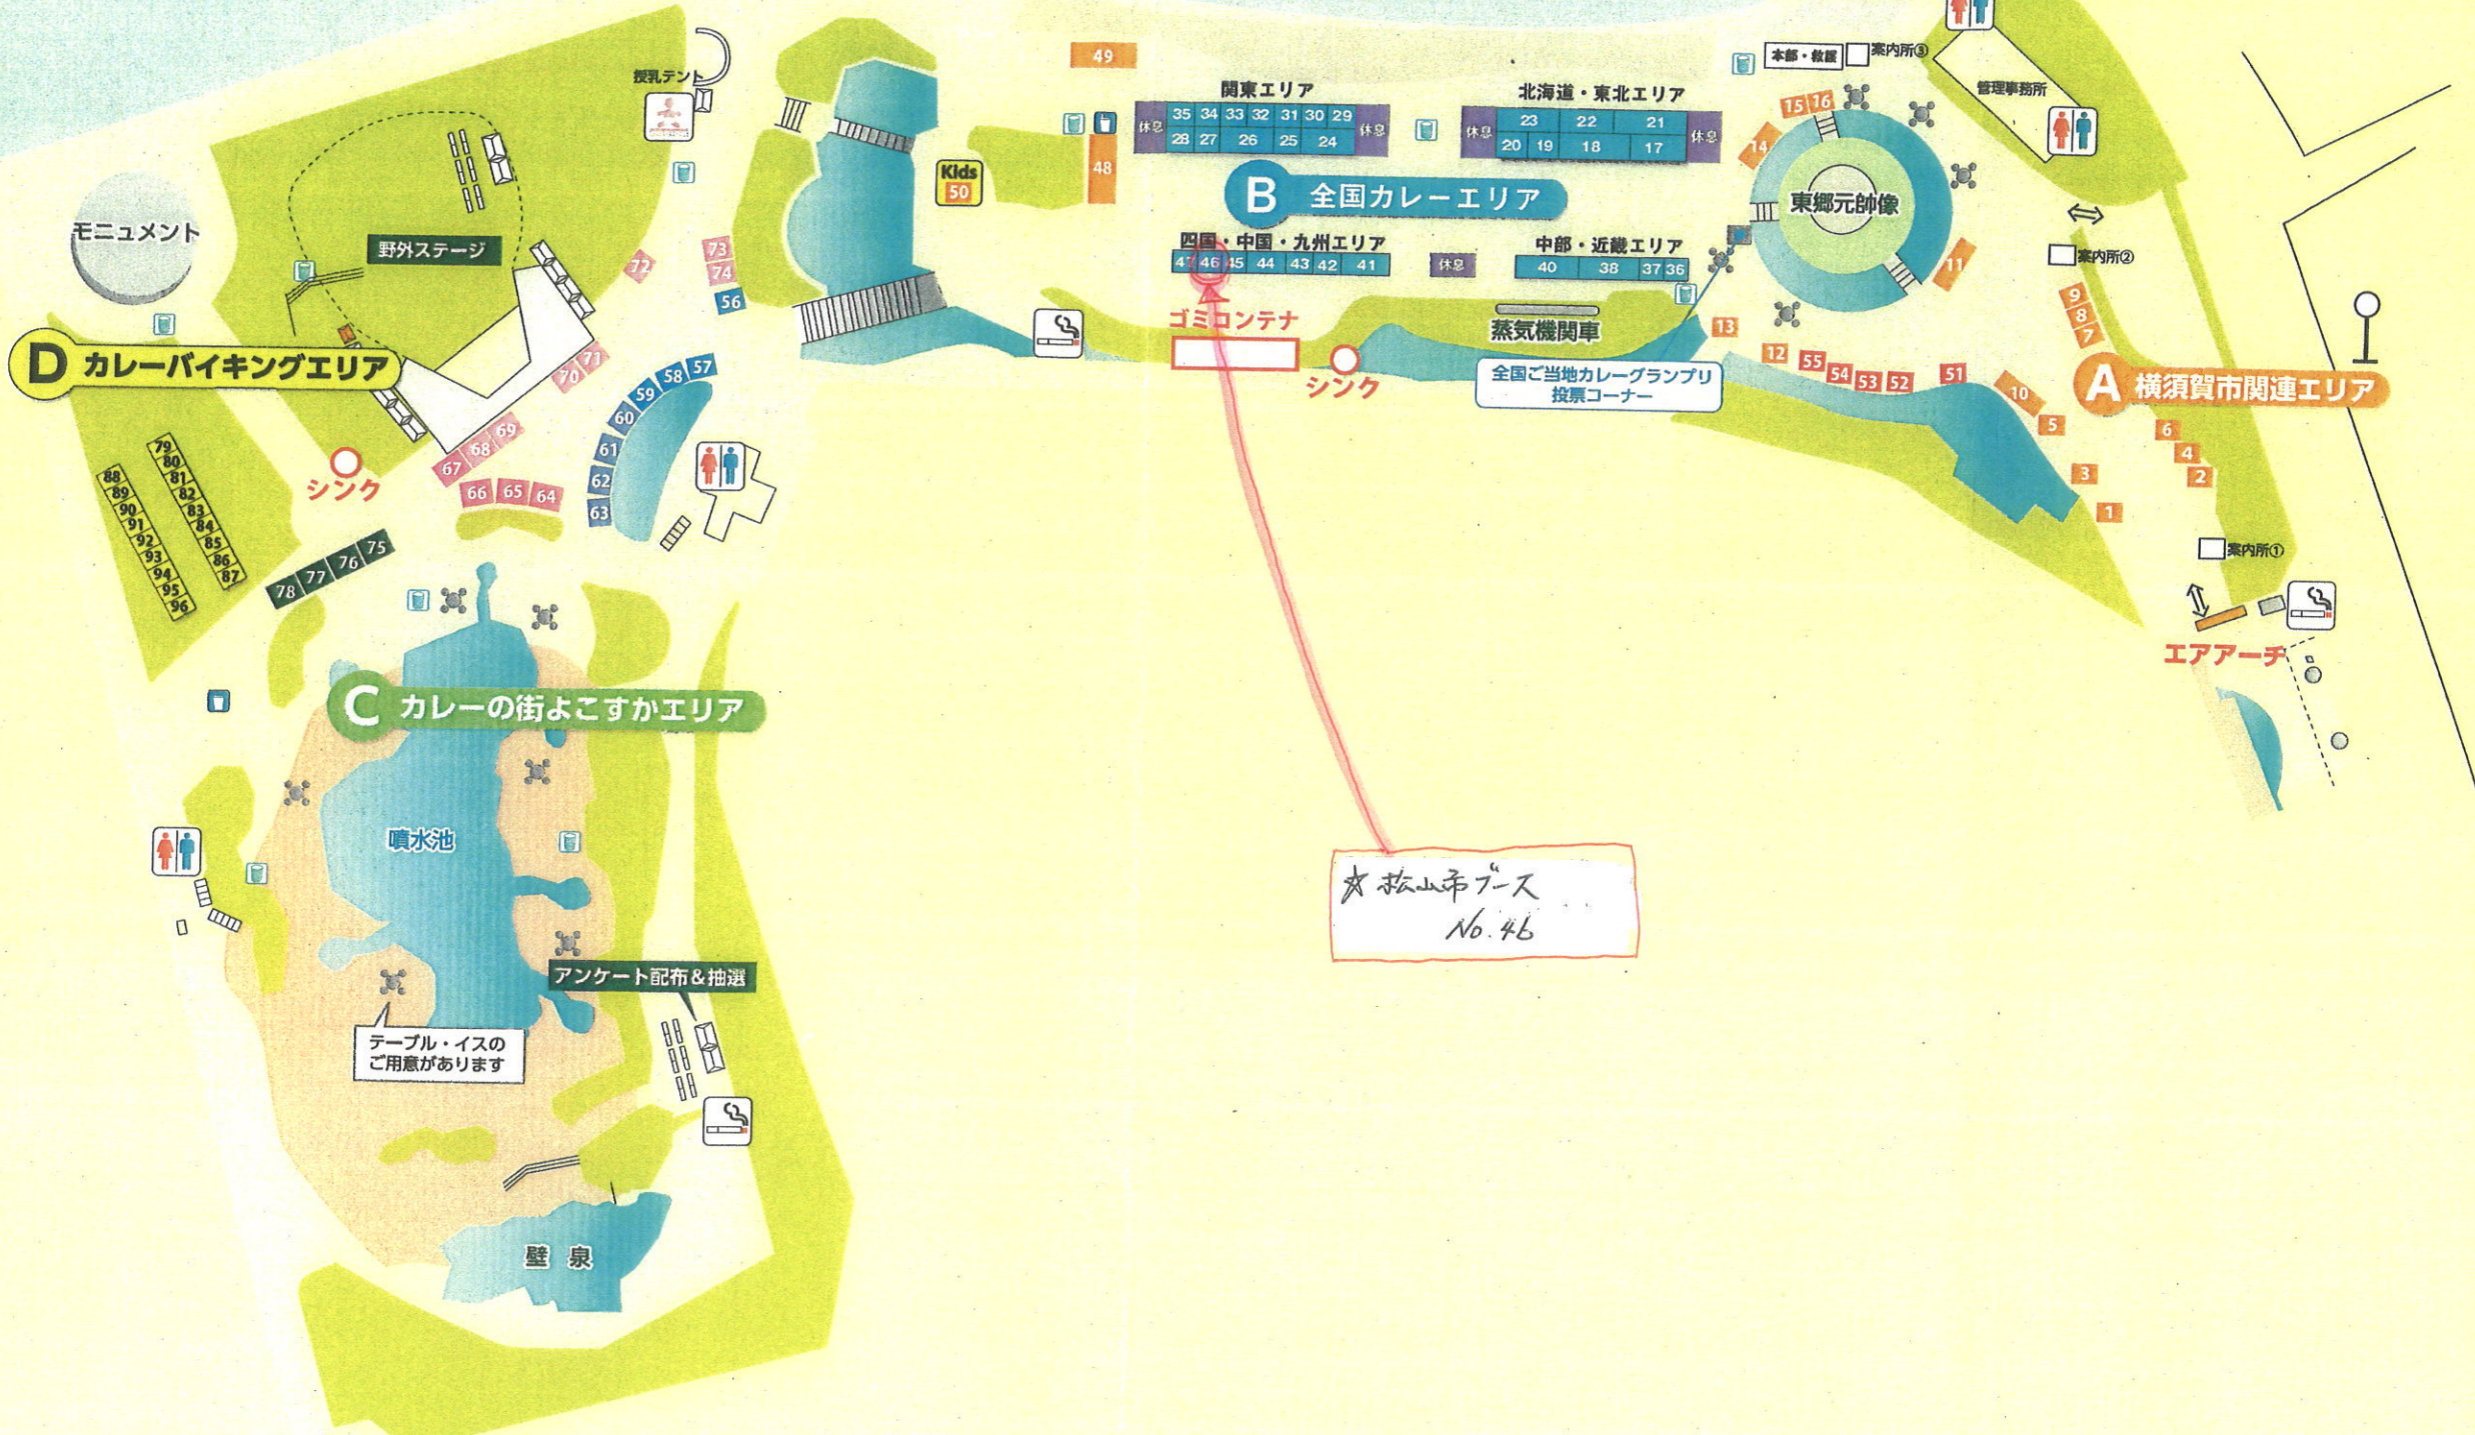

記念艦「三笠」

**B 全国カレーエリア**

関東エリア					北海道・東北エリア				
35	34	33	32	31	30	29	23	22	21
28	27	26	25	24	20	19	18	17	
休息					休息				

四国・中国・九州エリア					中部・近畿エリア					
47	46	45	44	43	42	41	40	38	37	36
休息					休息					

ゴミコンテナ

シンク

蒸気機関車  
全国ご当地カレーグランプリ  
投票コーナー

**A 横須賀市関連エリア**

**D カレーバイキングエリア**

**C カレーの街よこすかエリア**

★救急車ブース  
No.46

モニュメント

野外ステージ

授乳テント

Kids 50

49

48

本部・教団

案内所③

管理事務所

案内所②

案内所①

エアアーチ

シンク

噴水池

アンケート配布&抽選

テーブル・イスのご用意があります

壁泉