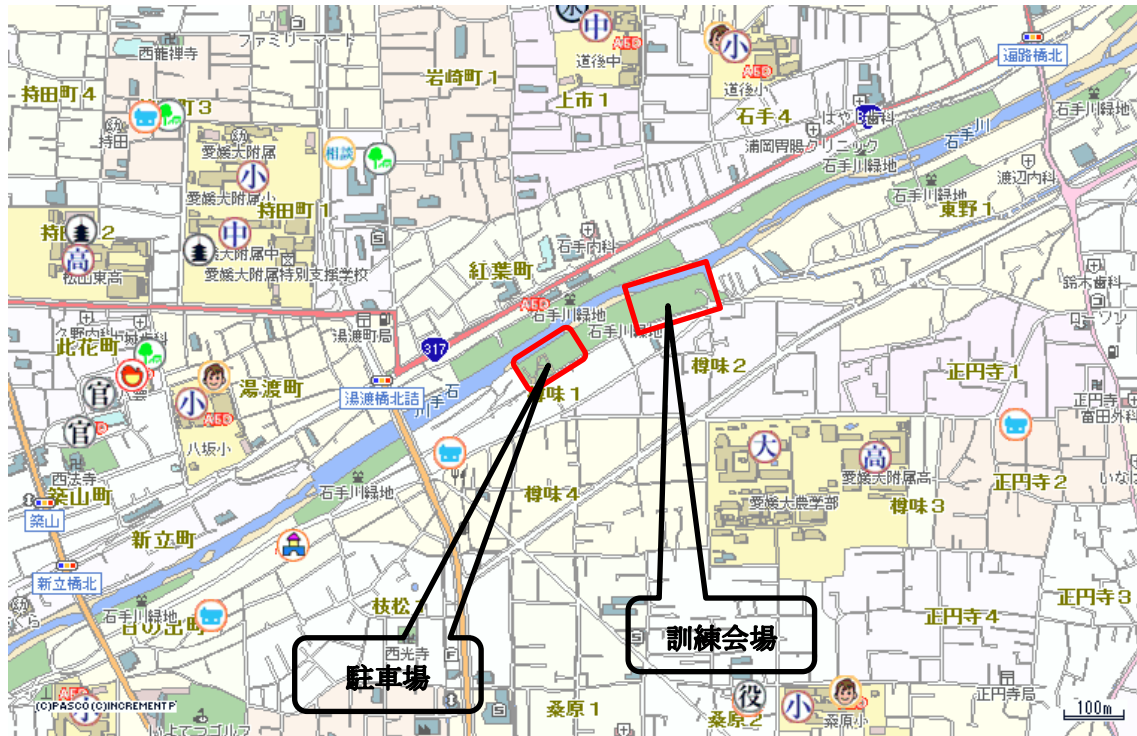

松山市水防工法訓練会場

(石手川緑地 樽味上地区)

訓練会場付近図