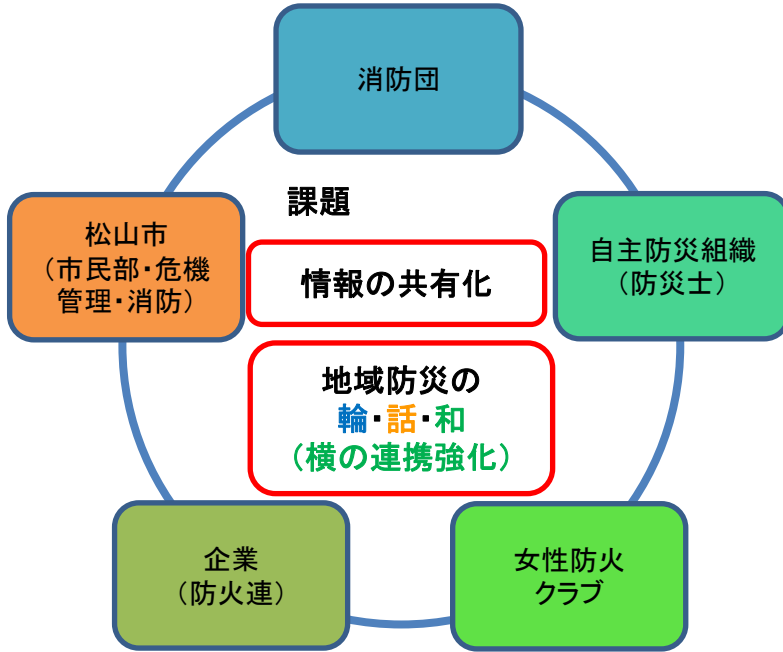

女性分団員

郵政消防団員

事業所消防団員