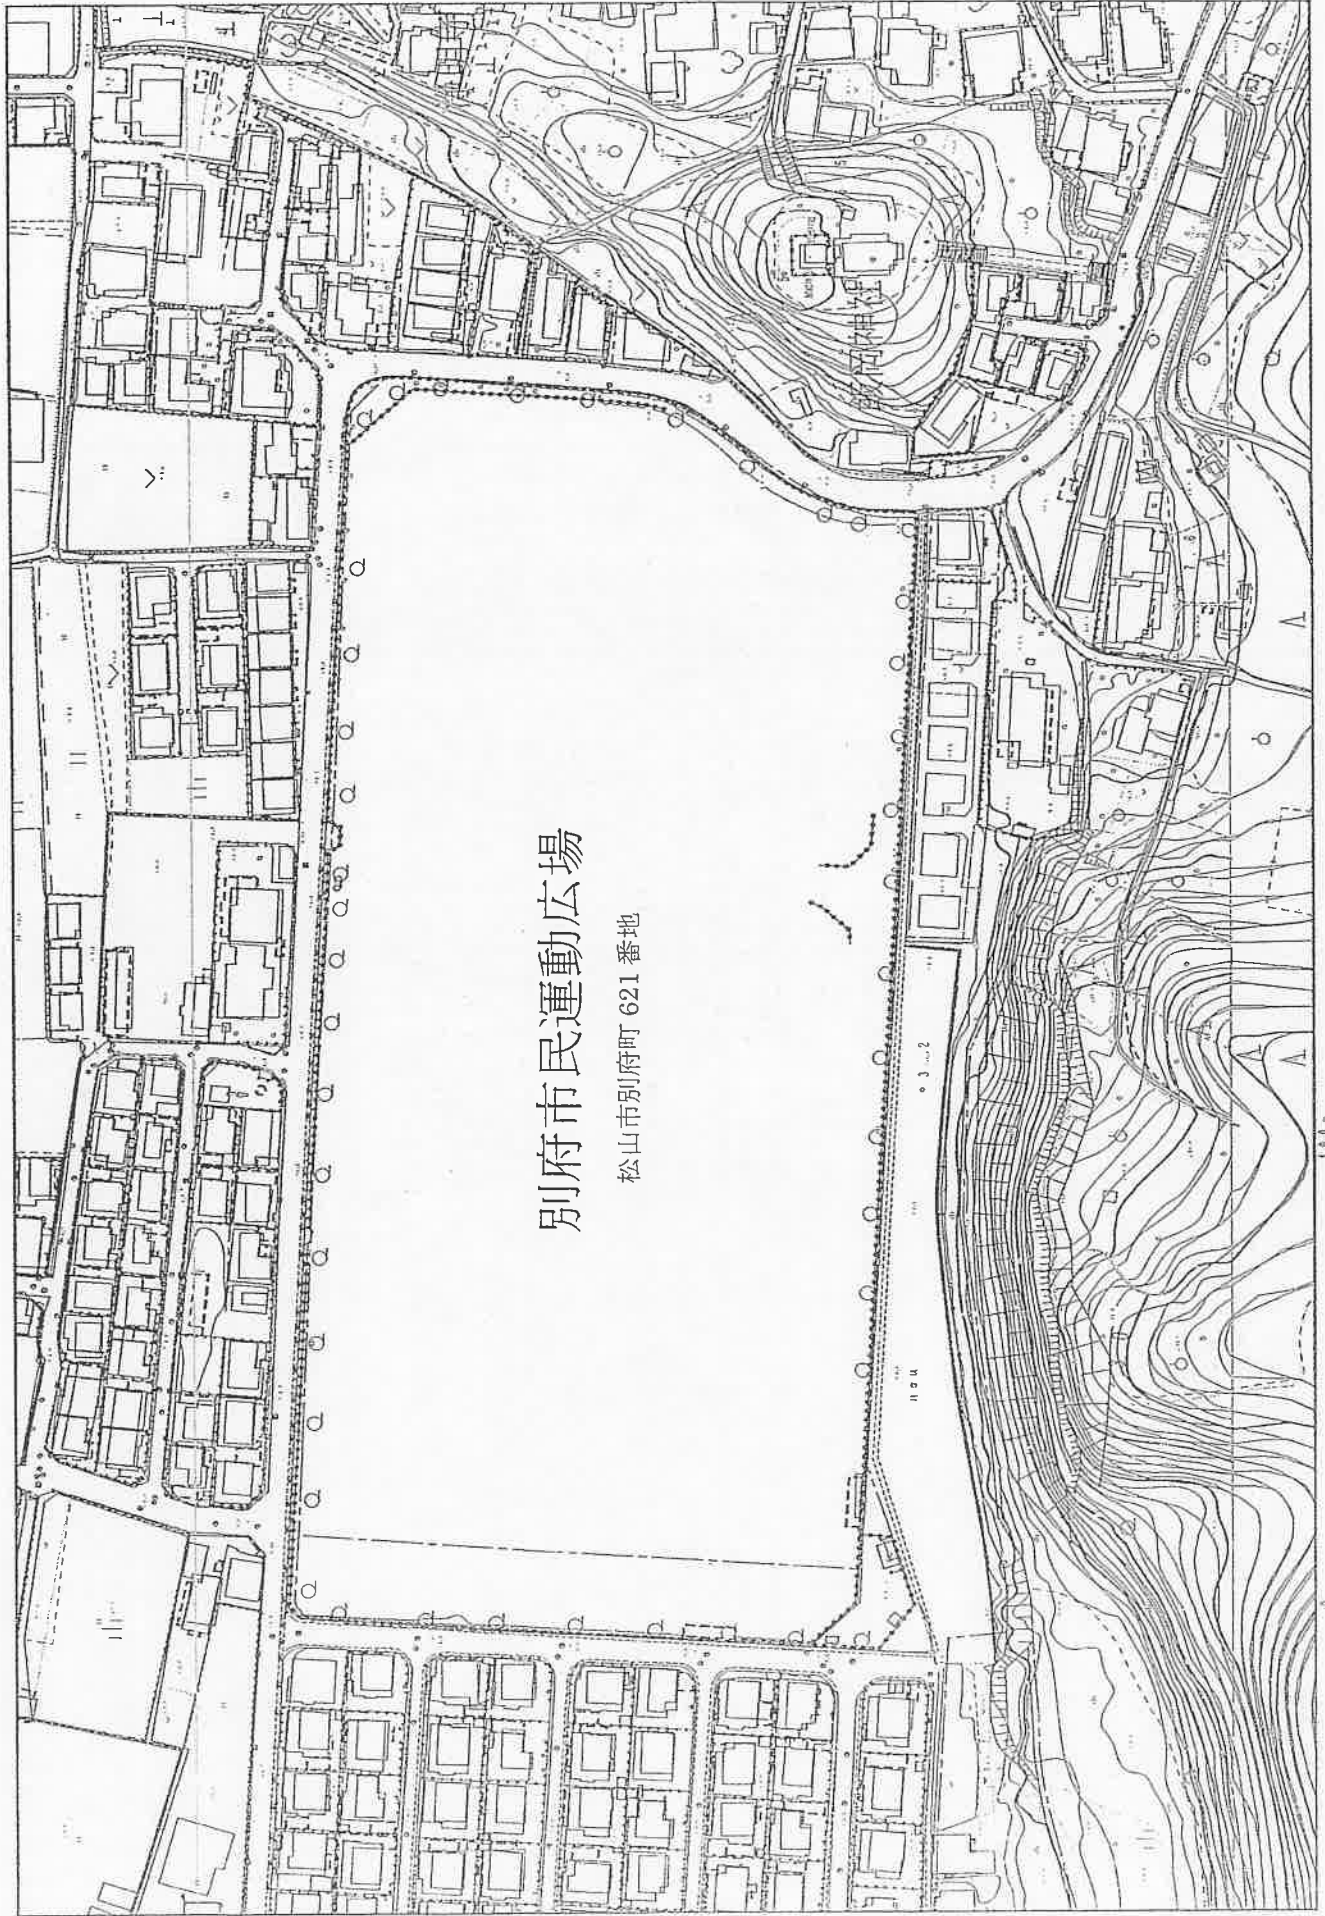

## 【各施設位置図】

①別府第一市民運動広場,別府第二市民運動広場位置図

②拓川市民運動広場位置図

③空港東第四公園テニスコート位置図

④湯月公園テニスコート位置図

⑤重信川緑地（井門町）：重信川ソフトボール広場

# 別府市民運動広場

松山市別府町 621 番地

100

石手川

拓川市民運動広場

拓川市民運動広場

日野平道

遊園地

DRAWN. 2018. 12