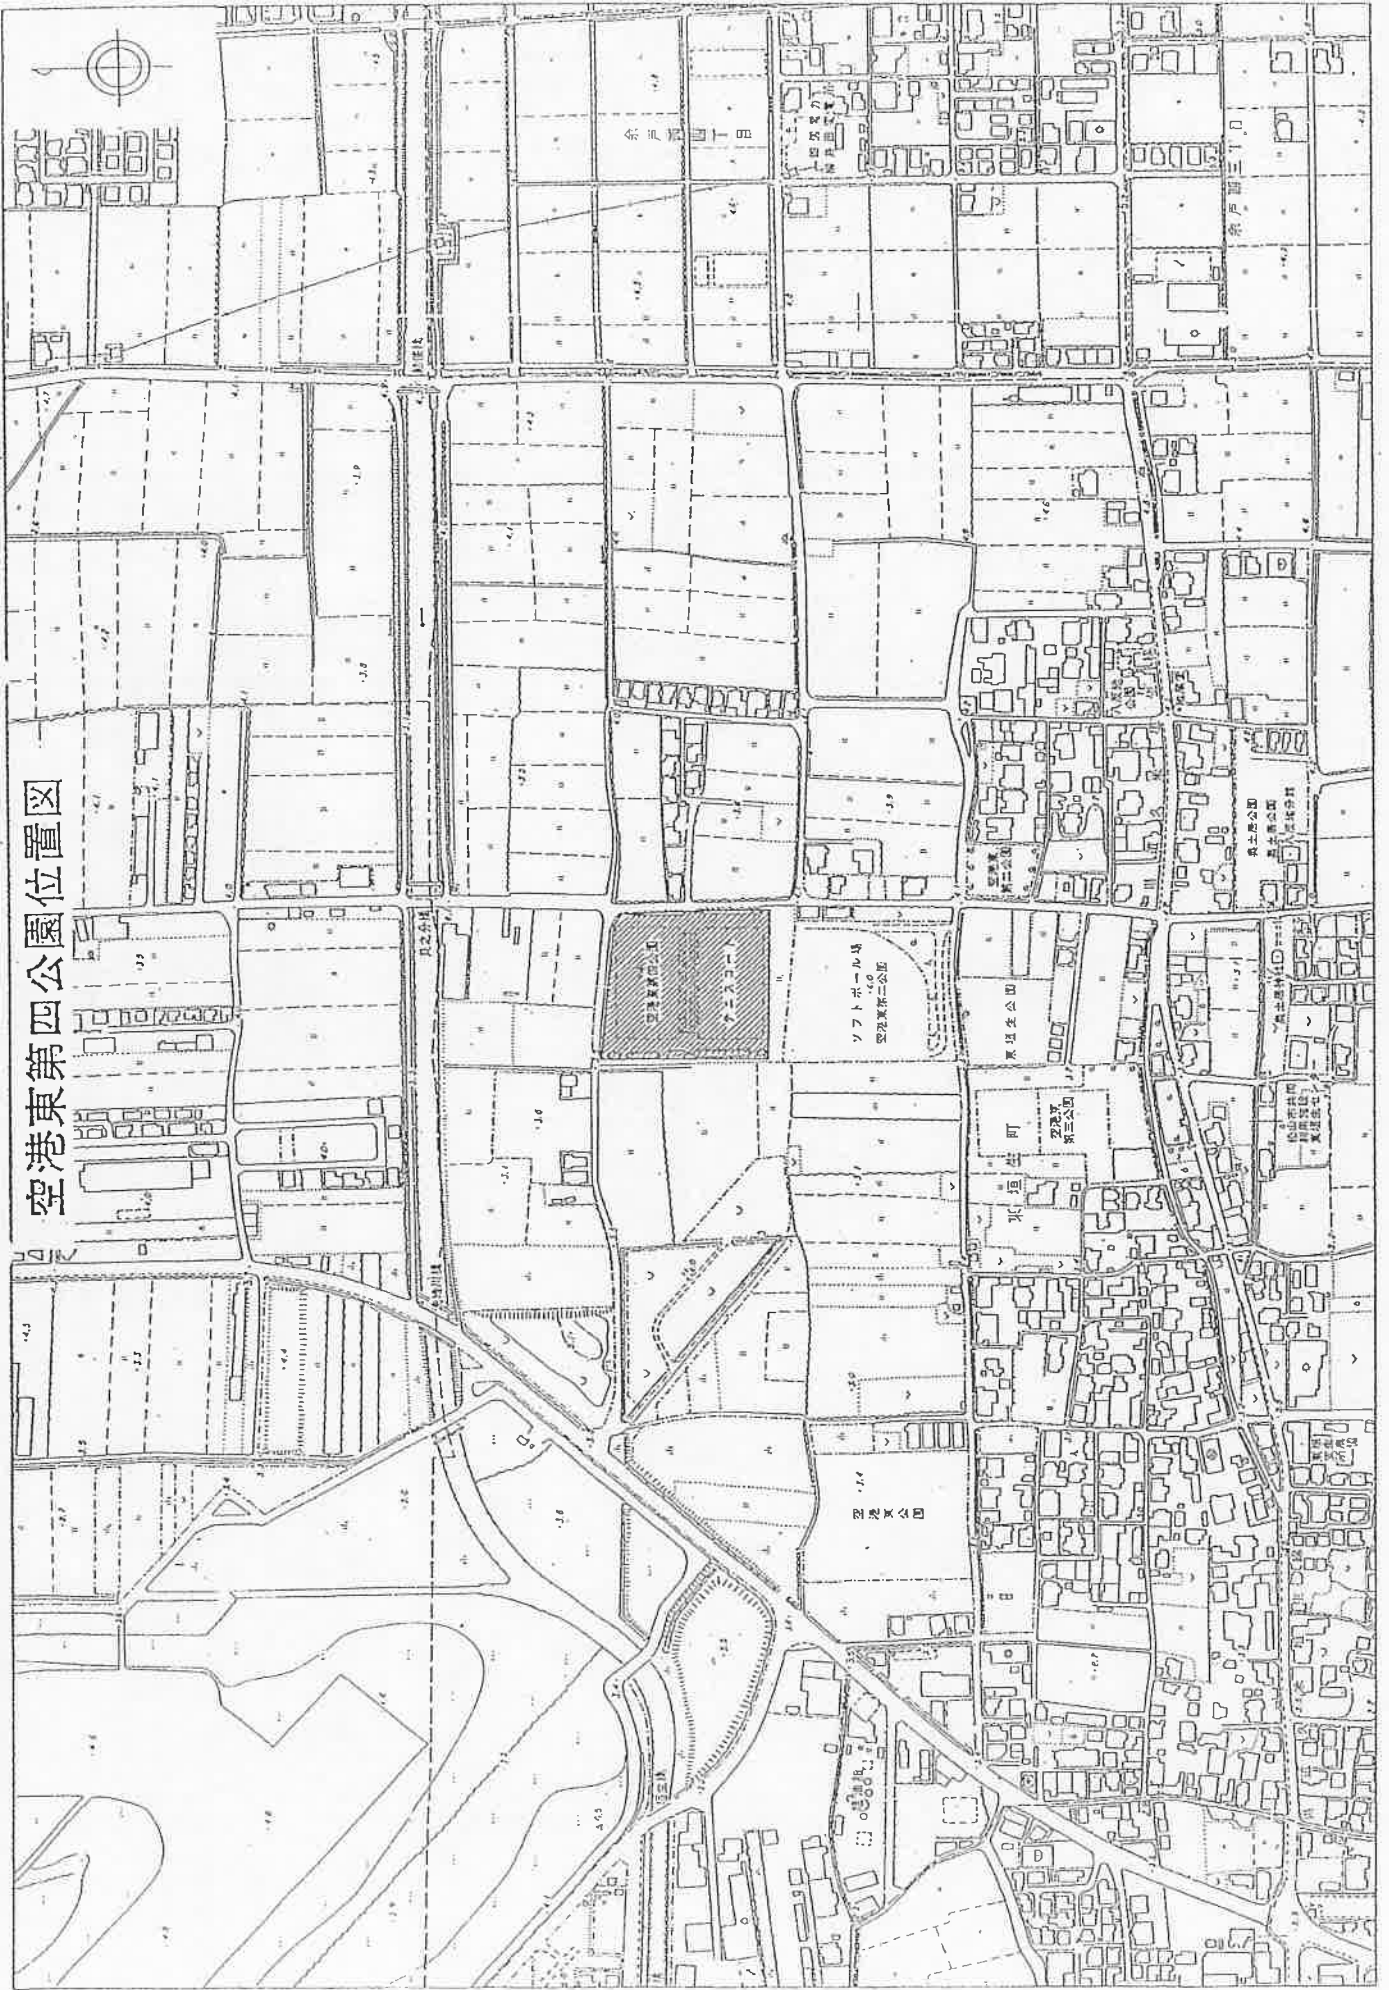

## 【各施設位置図】

①別府第一市民運動広場,別府第二市民運動広場位置図

②拓川市民運動広場位置図

③空港東第四公園テニスコート位置図

④湯月公園テニスコート位置図

⑤重信川緑地（井門町）：重信川ソフトボール広場

WC

WC

WC

WC

WC

空港東第四公園位置図

湯月公園テニスコート利用者駐車場

湯月公園テニスコート見取図

DRAWN. 2018. 12