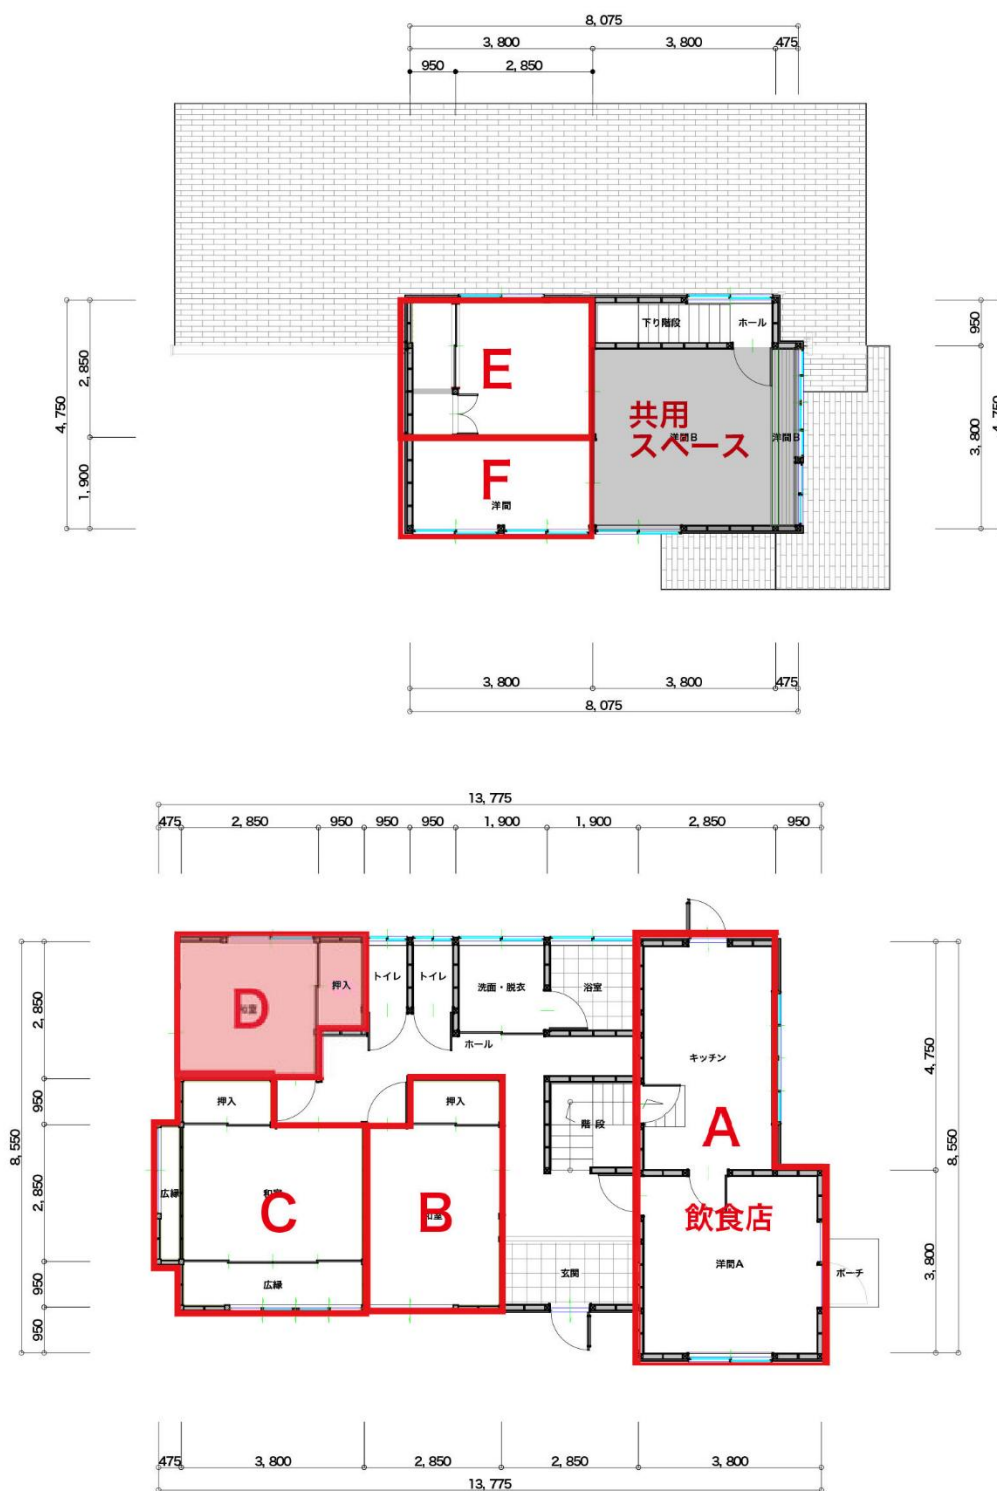

三津浜地区シェアショップみつのわ 出店者募集要項(区画D)

【別記参考】

○物件 間取り図

部屋に以下の設備あり。

- ・コンセント×3
- ・AC用コンセント×1
- ・電灯用×1

三津浜地区シェアショップみつのわ 出店者募集要項(区画D)

○物件 写真

外観

内装

D区画