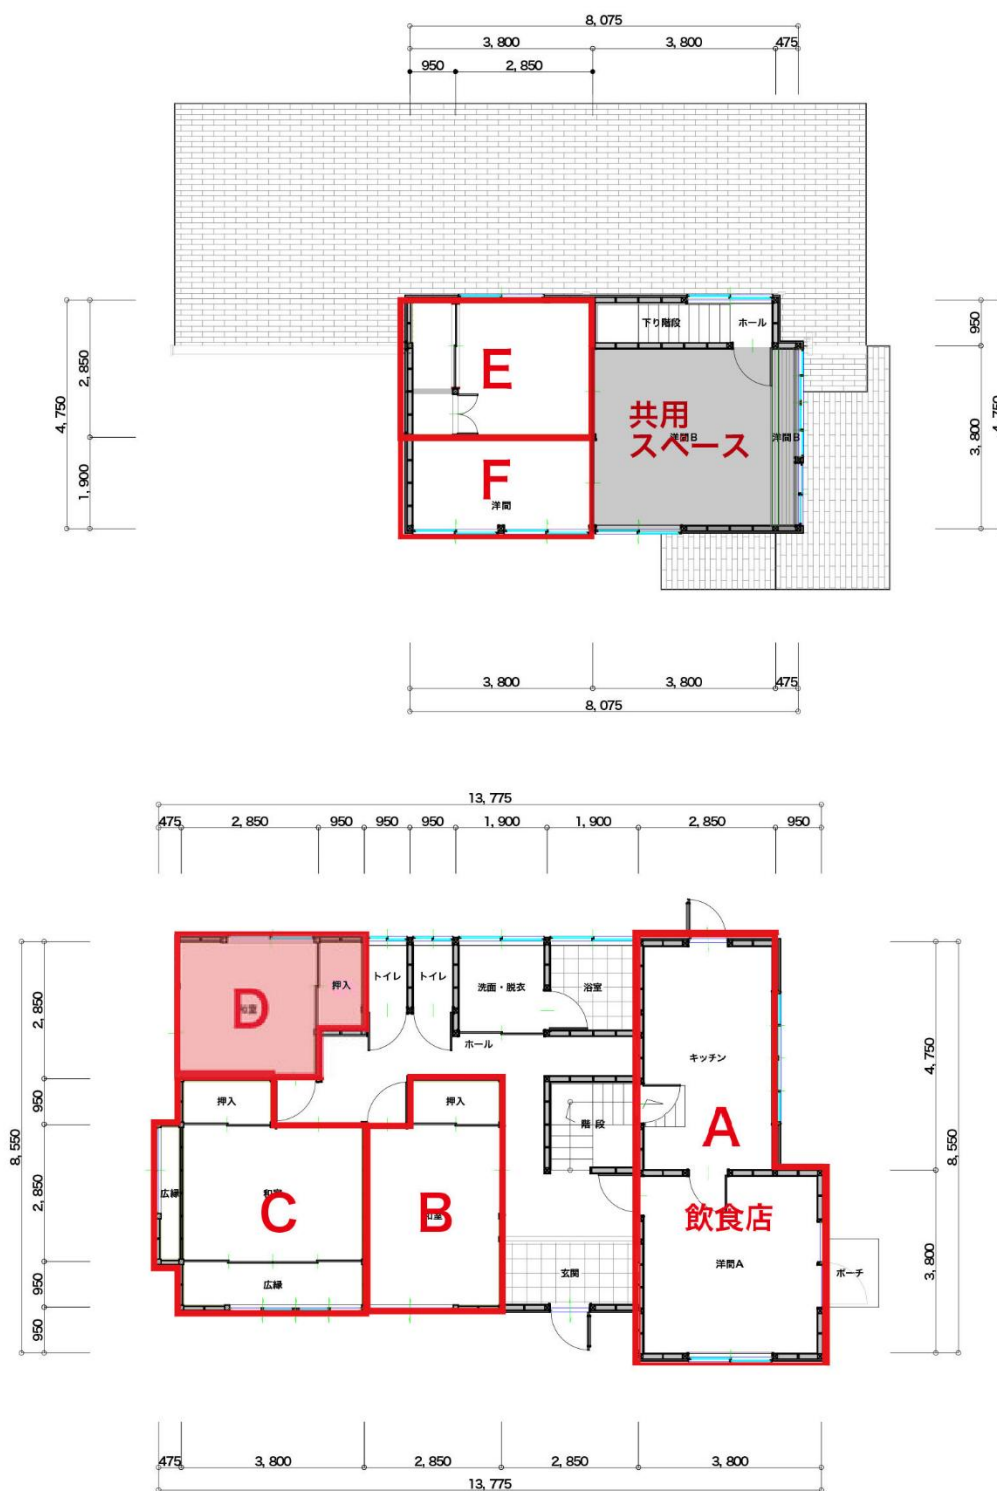

三津浜地区シェアショップみつのわ 出店者募集要項(区画D)

1	事業概要	三津浜地区に開業を希望する意欲ある出店者を対象に、改修した物件をテナントブースとして貸し出し、三津浜地区に新たなにぎわいを創出する。
2	対象となる事業者	三津浜地区への出店に意欲のある個人・グループ等 (すでに起業されている方も対象となります。)
3	対象業種	区画D：飲食店以外の店舗
4	募集数	1事業者
5	募集要件	<p>(1)三津浜地区で開業する意思があること。</p> <p>(2)三津浜地区のまちづくりに対する理解や、参加・貢献する意思があること。</p> <p>(3)三津浜地区の歴史や文化に興味があること。</p> <p>(4)出店者自身が事業を継続的に管理できる意思、能力、資金を保持していること。</p> <p>(5)衛生的かつ安全に事業を行うこと。</p> <p>(6)近隣店舗や地域住民と協力的かつ協調性をもって事業を行うこと。</p> <p>(7)特徴のある商品・サービスを提供する店舗であること。 (極力、近隣店舗との業種重複がないことが望ましい。)</p> <p>(8)国税、県税及び市税等の滞納がないこと。</p> <p>(9)開業するにあたっては関係法令を遵守すること。</p> <p>(10)共用部分の清掃など物件の維持管理に協力すること。</p> <p>(11)物件全体を使ってイベント・キャンペーン等を行う際は協力すること。</p> <p>(12)出店者が取り扱う商品・サービスが違法でないこと。</p> <p>(13)町内会に加入すること。</p> <p>(14)以下の項目に該当しないこと。</p> <ul style="list-style-type: none"> ○暴力団、暴力団員、暴力団準構成員、暴力団関係者、総会屋その他の反社会的勢力(以下、まとめて「反社会的勢力」という)に属する。 ○反社会的勢力が経営に実質的に関与している。 ○反社会的勢力を利用している。 ○反社会的勢力に対して資金等を提供し、又は便宜を供与するなどの関与をしている。 ○反社会的勢力と社会的に非難されるべき関係を有している。 ○応募にあたって、自らまたは第三者を利用して、詐術、暴力的行為、または脅迫的言辞を行う。
6	店舗の場所	松山市梅田町4-55(三津浜小学校付近) ※改修後の店舗の間取り等イメージは別記参考のとおり。

三津浜地区シェアショップみつのわ 出店者募集要項(区画D)

【別記参考】

○物件 間取り図

部屋に以下の設備あり。

- ・コンセント× 3
- ・AC用コンセント× 1
- ・電灯用× 1

三津浜地区シェアショップみつのわ 出店者募集要項(区画D)

○物件 写真

外観

内装

D区画