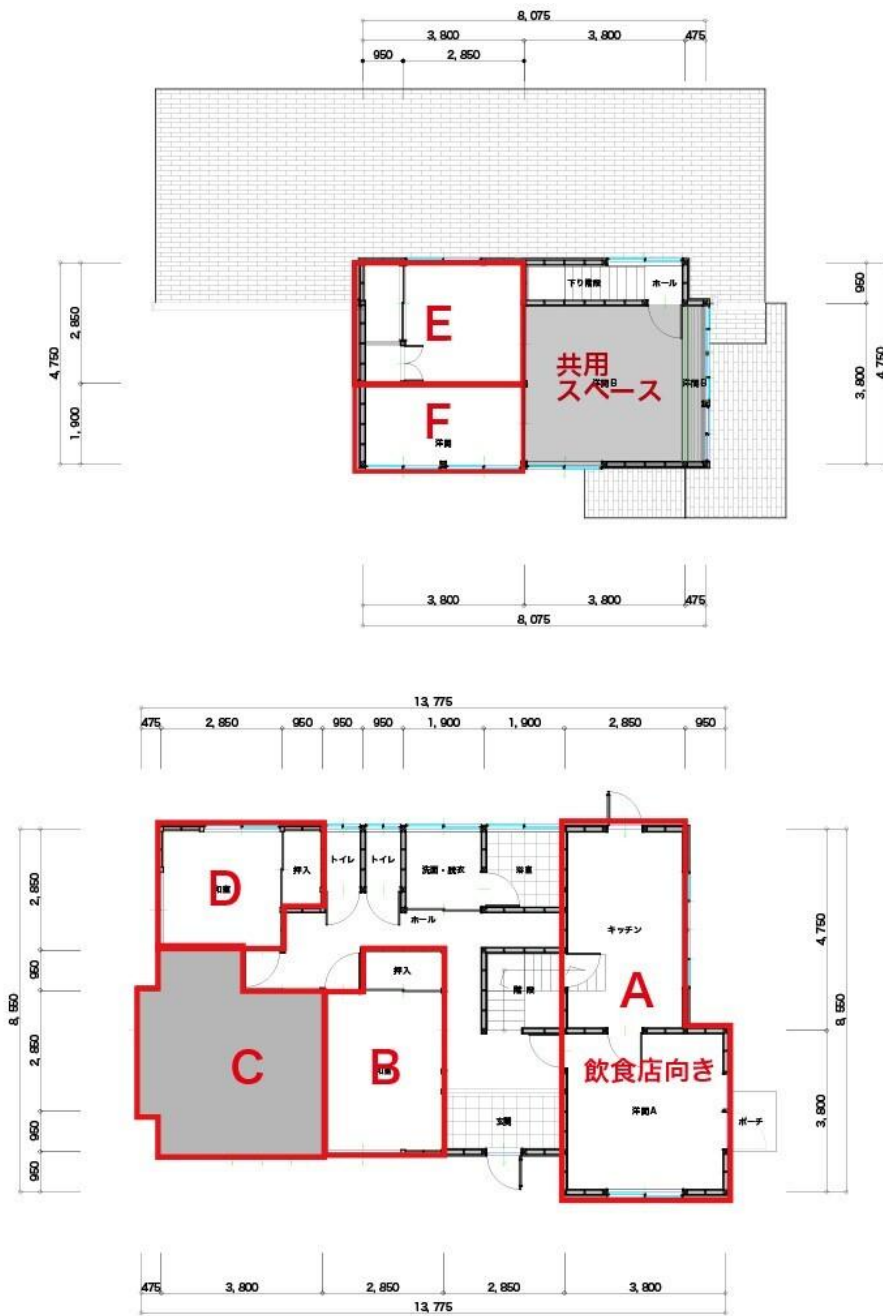

三津浜地区シェアショップみつのわ 出店者募集要項(区画C)

1	事業概要	三津浜地区に開業を希望する意欲ある出店者を対象に、改修した物件をテナントブースとして貸し出し、三津浜地区に新たなにぎわいを創出する。
2	対象となる事業者	三津浜地区への出店に意欲のある個人・グループ等 (すでに起業されている方も対象となります。)
3	対象業種	区画C：飲食店以外の店舗
4	募集数	1事業者
5	募集要件	<p>(1)三津浜地区で開業する意思があること。</p> <p>(2)三津浜地区のまちづくりに対する理解や、参加・貢献する意思があること。</p> <p>(3)三津浜地区の歴史や文化に興味があること。</p> <p>(4)出店者自身が事業を継続的に管理できる意思、能力、資金を保持していること。</p> <p>(5)衛生的かつ安全に事業を行うこと。</p> <p>(6)近隣店舗や地域住民と協力的かつ協調性をもって事業を行うこと。</p> <p>(7)特徴のある商品・サービスを提供する店舗であること。 (極力、近隣店舗との業種重複がないことが望ましい。)</p> <p>(8)国税、県税及び市税等の滞納がないこと。</p> <p>(9)開業するにあたっては関係法令を遵守すること。</p> <p>(10)共用部分の清掃など物件の維持管理に協力すること。</p> <p>(11)物件全体を使ってイベント・キャンペーン等を行う際は協力すること。</p> <p>(12)出店者が取り扱う商品・サービスが違法でないこと。</p> <p>(13)町内会に加入すること。</p> <p>(14)以下の項目に該当しないこと。</p> <ul style="list-style-type: none"> ○暴力団、暴力団員、暴力団準構成員、暴力団関係者、総会屋その他の反社会的勢力(以下、まとめて「反社会的勢力」という)に属する。 ○反社会的勢力が経営に実質的に関与している。 ○反社会的勢力を利用している。 ○反社会的勢力に対して資金等を提供し、又は便宜を供与するなどの関与をしている。 ○反社会的勢力と社会的に非難されるべき関係を有している。 ○応募にあたって、自らまたは第三者を利用して、詐術、暴力的行為、または脅迫的言辞を行う。
6	店舗の場所	松山市梅田町4-55(三津浜小学校付近) ※改修後の店舗の間取り等イメージは別記参考のとおり。

三津浜地区シェアショップみつのわ 出店者募集要項(区画C)

【別記参考】

○物件 間取り図

三津浜地区シェアショップみつのわ 出店者募集要項(区画C)

○物件 写真

外観

内装

C 区画