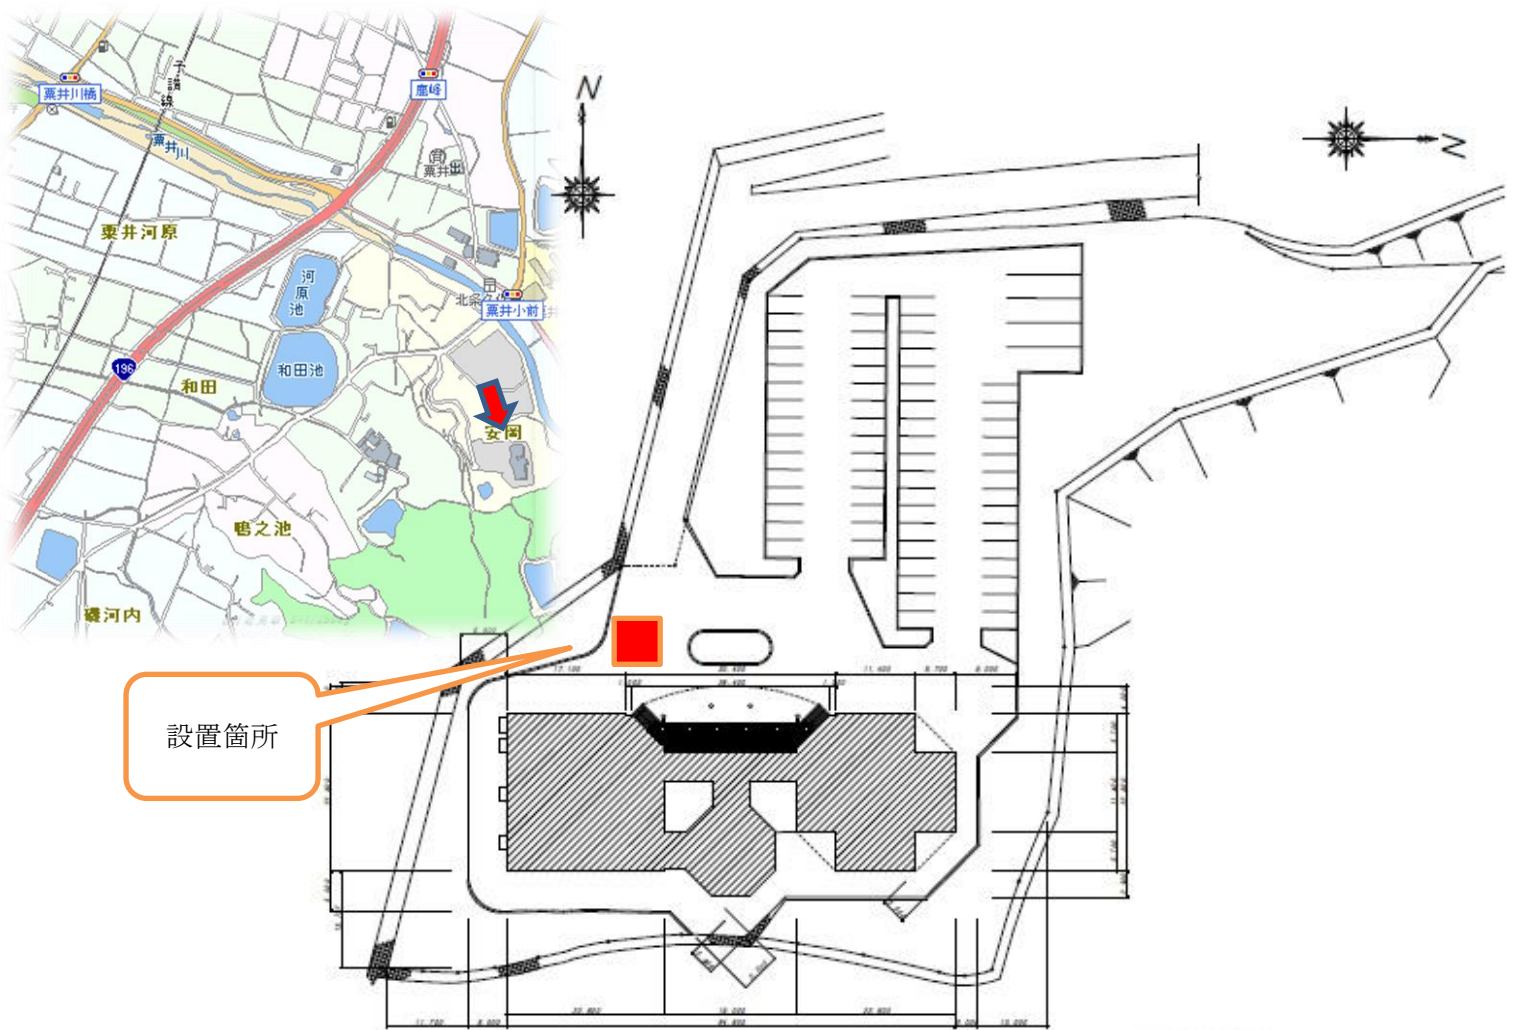

松山市北条斎場貴船苑 自動販売機設置箇所（平面図）

コンセント（定格125V 15A）