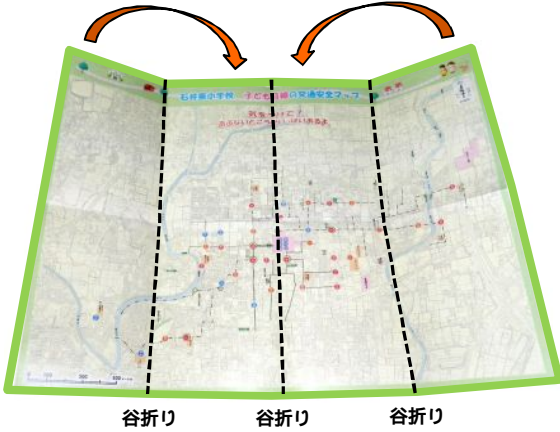

マップの折り方（たてタイプ）

4等分に折り目を入れます。

下4分の1を折ります。

上4分の1を折ります

4等分に折ります。

2等分に谷折りします

谷折り

完成です。

マップの折り方（よこタイプ）

4等分に折り目を入れます。

右4分の1を折ります。

左4分の1を折ります。

4等分に折ります。

2等分に谷折りします

完成です。