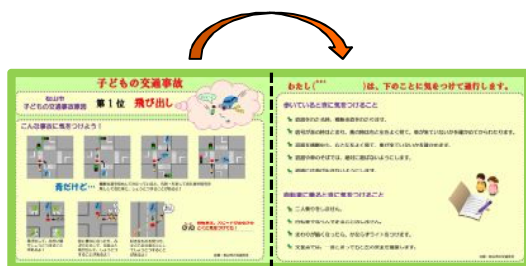

マップの折り方（たてタイプ）

4等分に折り目を入れます。

下4分の1を折ります。

上4分の1を折ります

4等分に折ります。

2等分に谷折りします

谷折り

完成です。