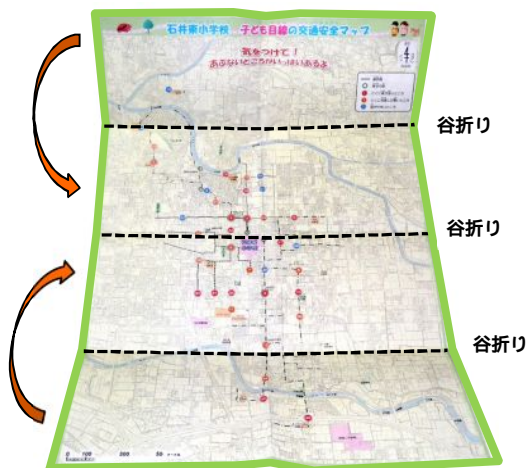

マップの折り方（たてタイプ）

4等分に折り目を入れます。

下4分の1を折ります。

上4分の1を折ります

4等分に折ります。

2等分に谷折りします

谷折り

完成です。

マップの折り方（よこタイプ）

4等分に折り目を入れます。

右4分の1を折ります。

左4分の1を折ります。

4等分に折ります。

2等分に谷折りします

完成です。