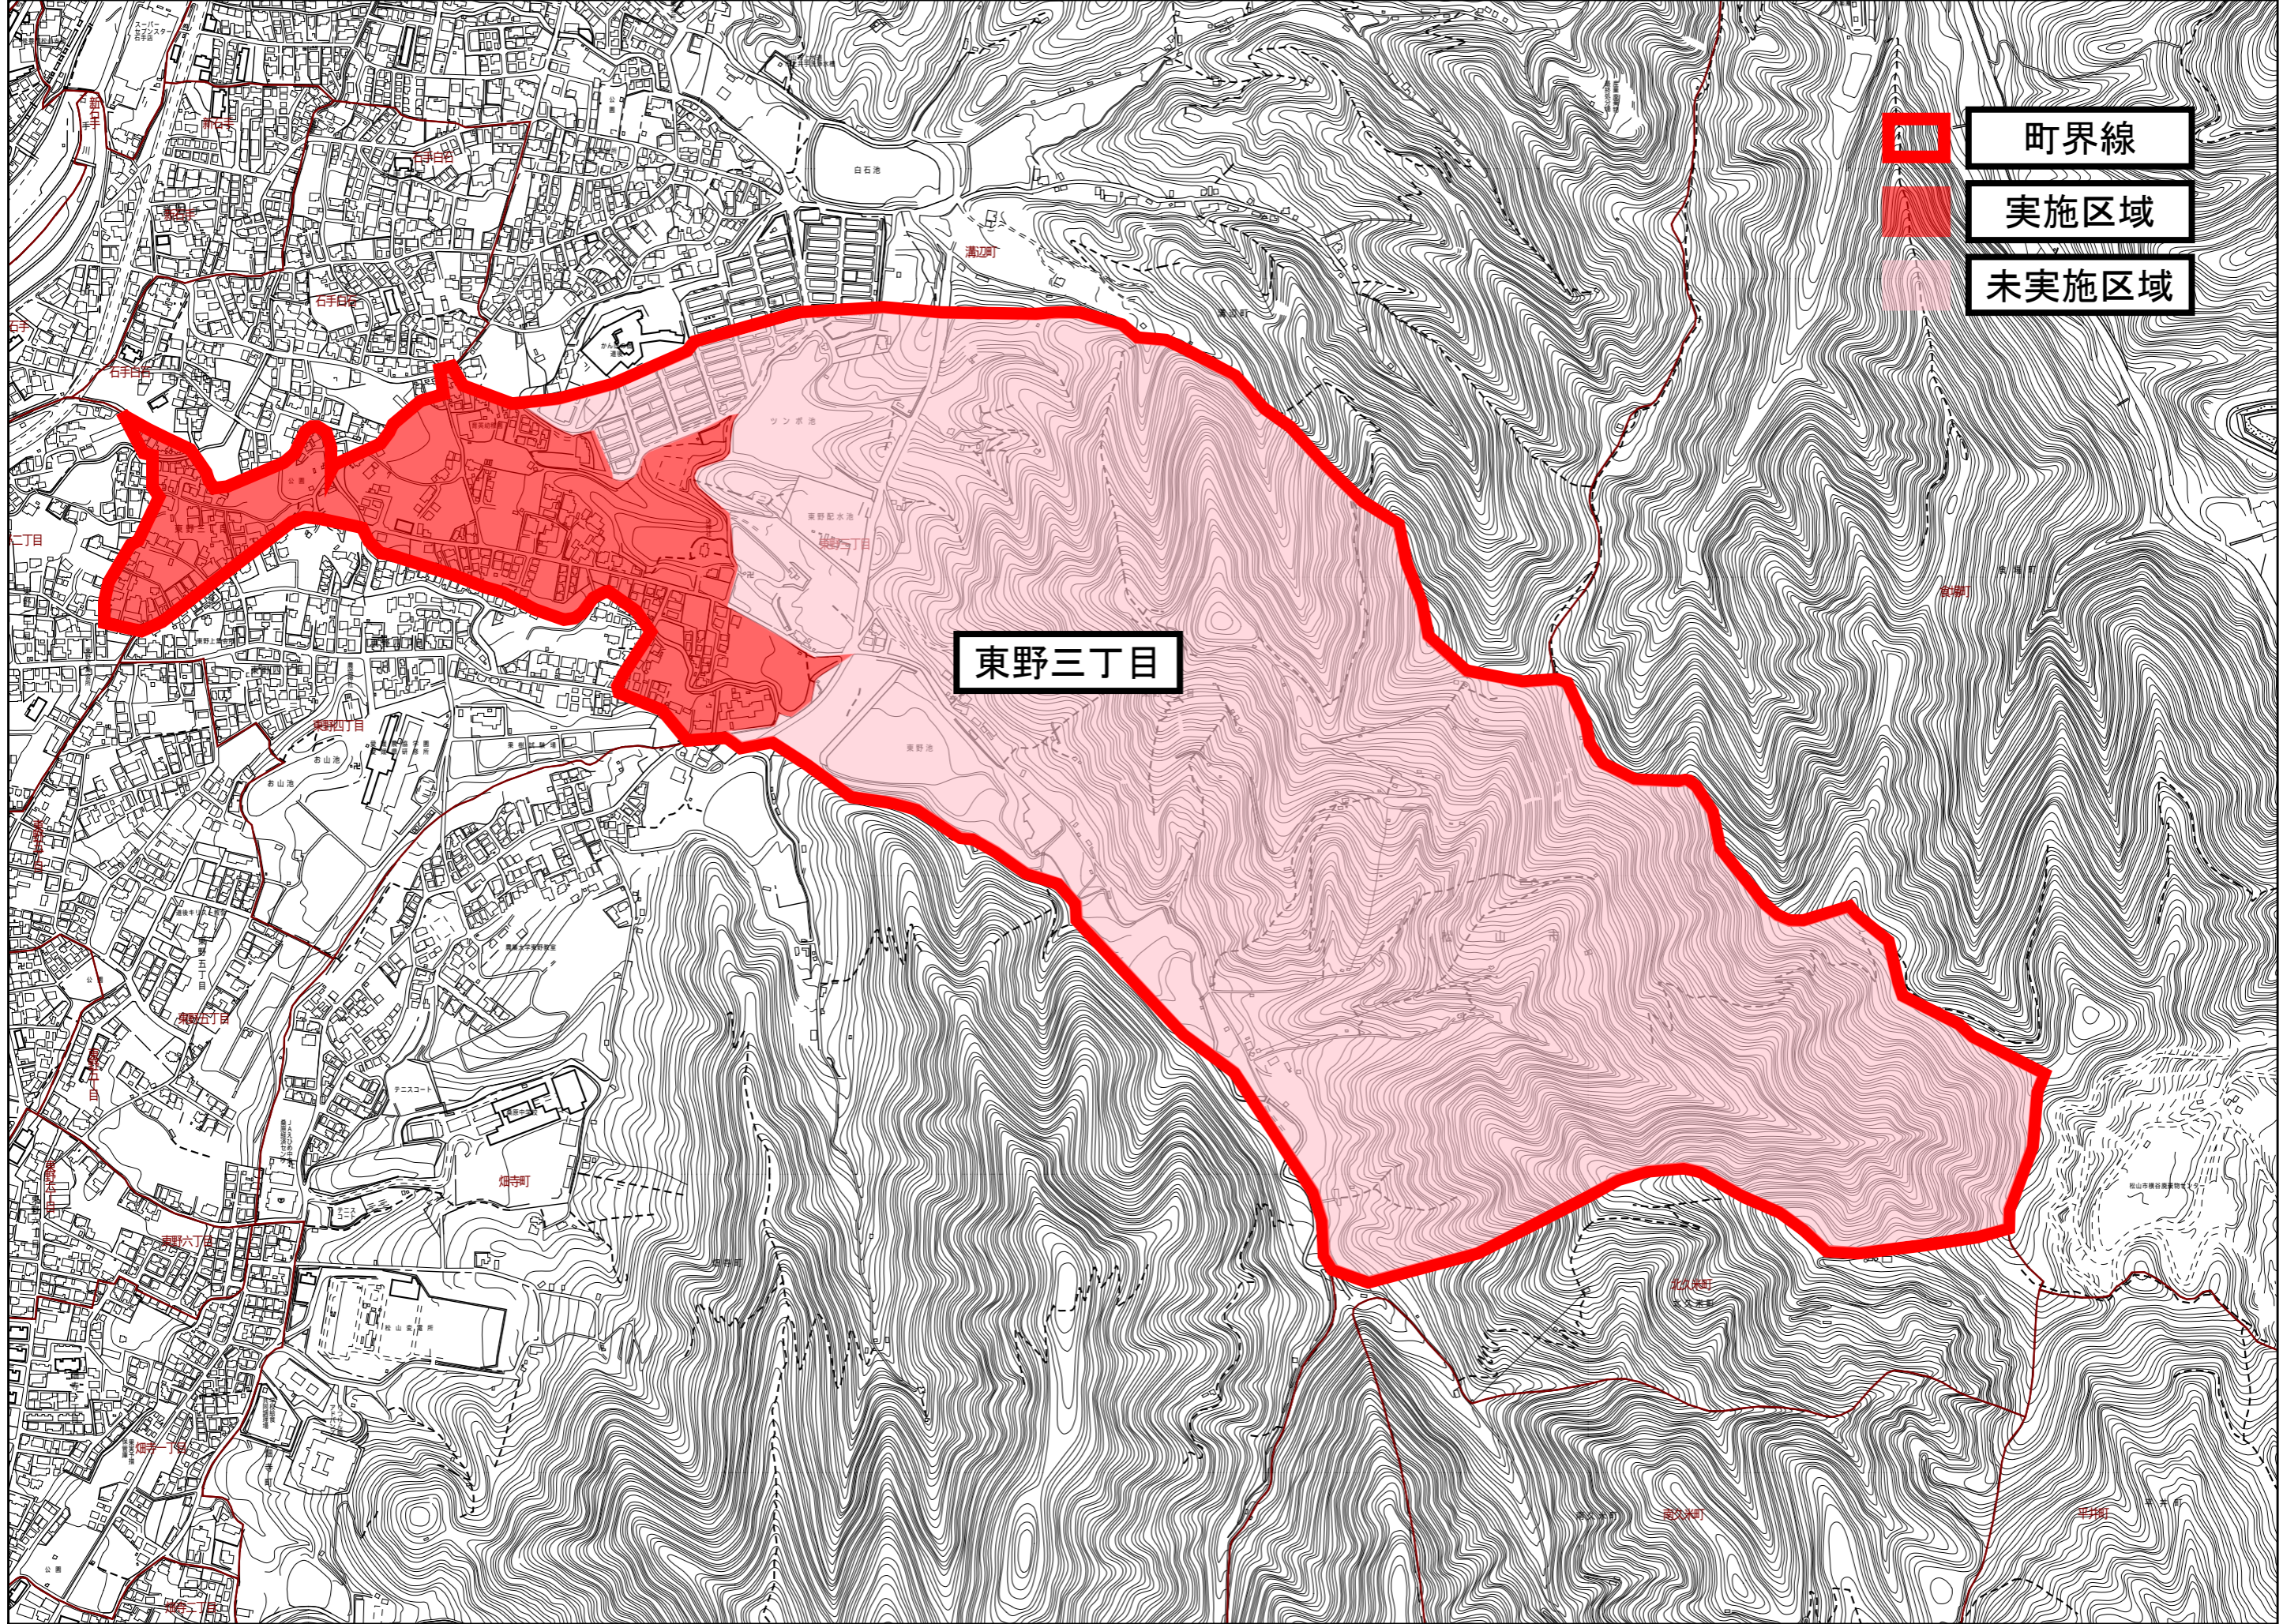

東野三丁目

-  町界線
-  実施区域
-  未実施区域

正由三丁目 畑野町 東野一丁目 東野二丁目 東野三丁目 東野四丁目 東野五丁目 東野六丁目 畑寺一丁目 畑寺二丁目 畑寺三丁目 石手一丁目 他

縮尺 1:7000 