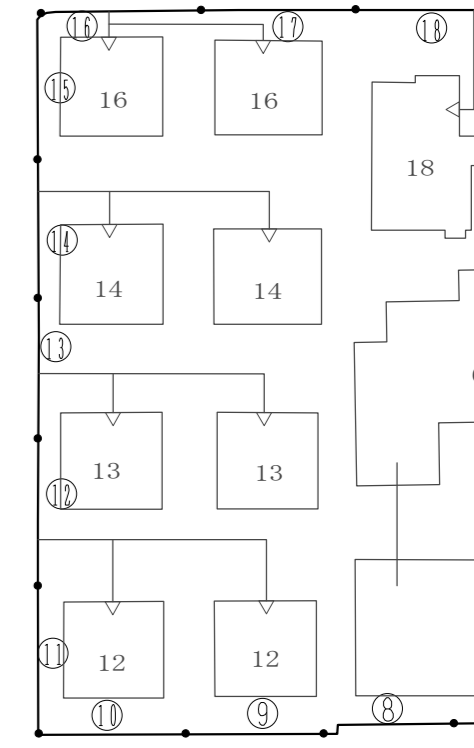

中心図面番号: L03-23

余戸中六丁目
余戸東四丁目

住居表示台帳 余戸中6丁目 5

中心図面番号: L03-23

余戸中五丁目 余戸中六丁目

余戸中五丁目 余戸中六丁目 余戸東四丁目

住居表示台帳 余戸中6丁目 7

中心図面番号: L03-18

余戸中六丁目 余戸東四丁目

住居表示台帳 余戸中6丁目 8

中心図面番号: L03-18

余戸中六丁目 余戸東四丁目 針田町

余戸中五丁目
余戸中六丁目
富久町
針田町

10

9

6