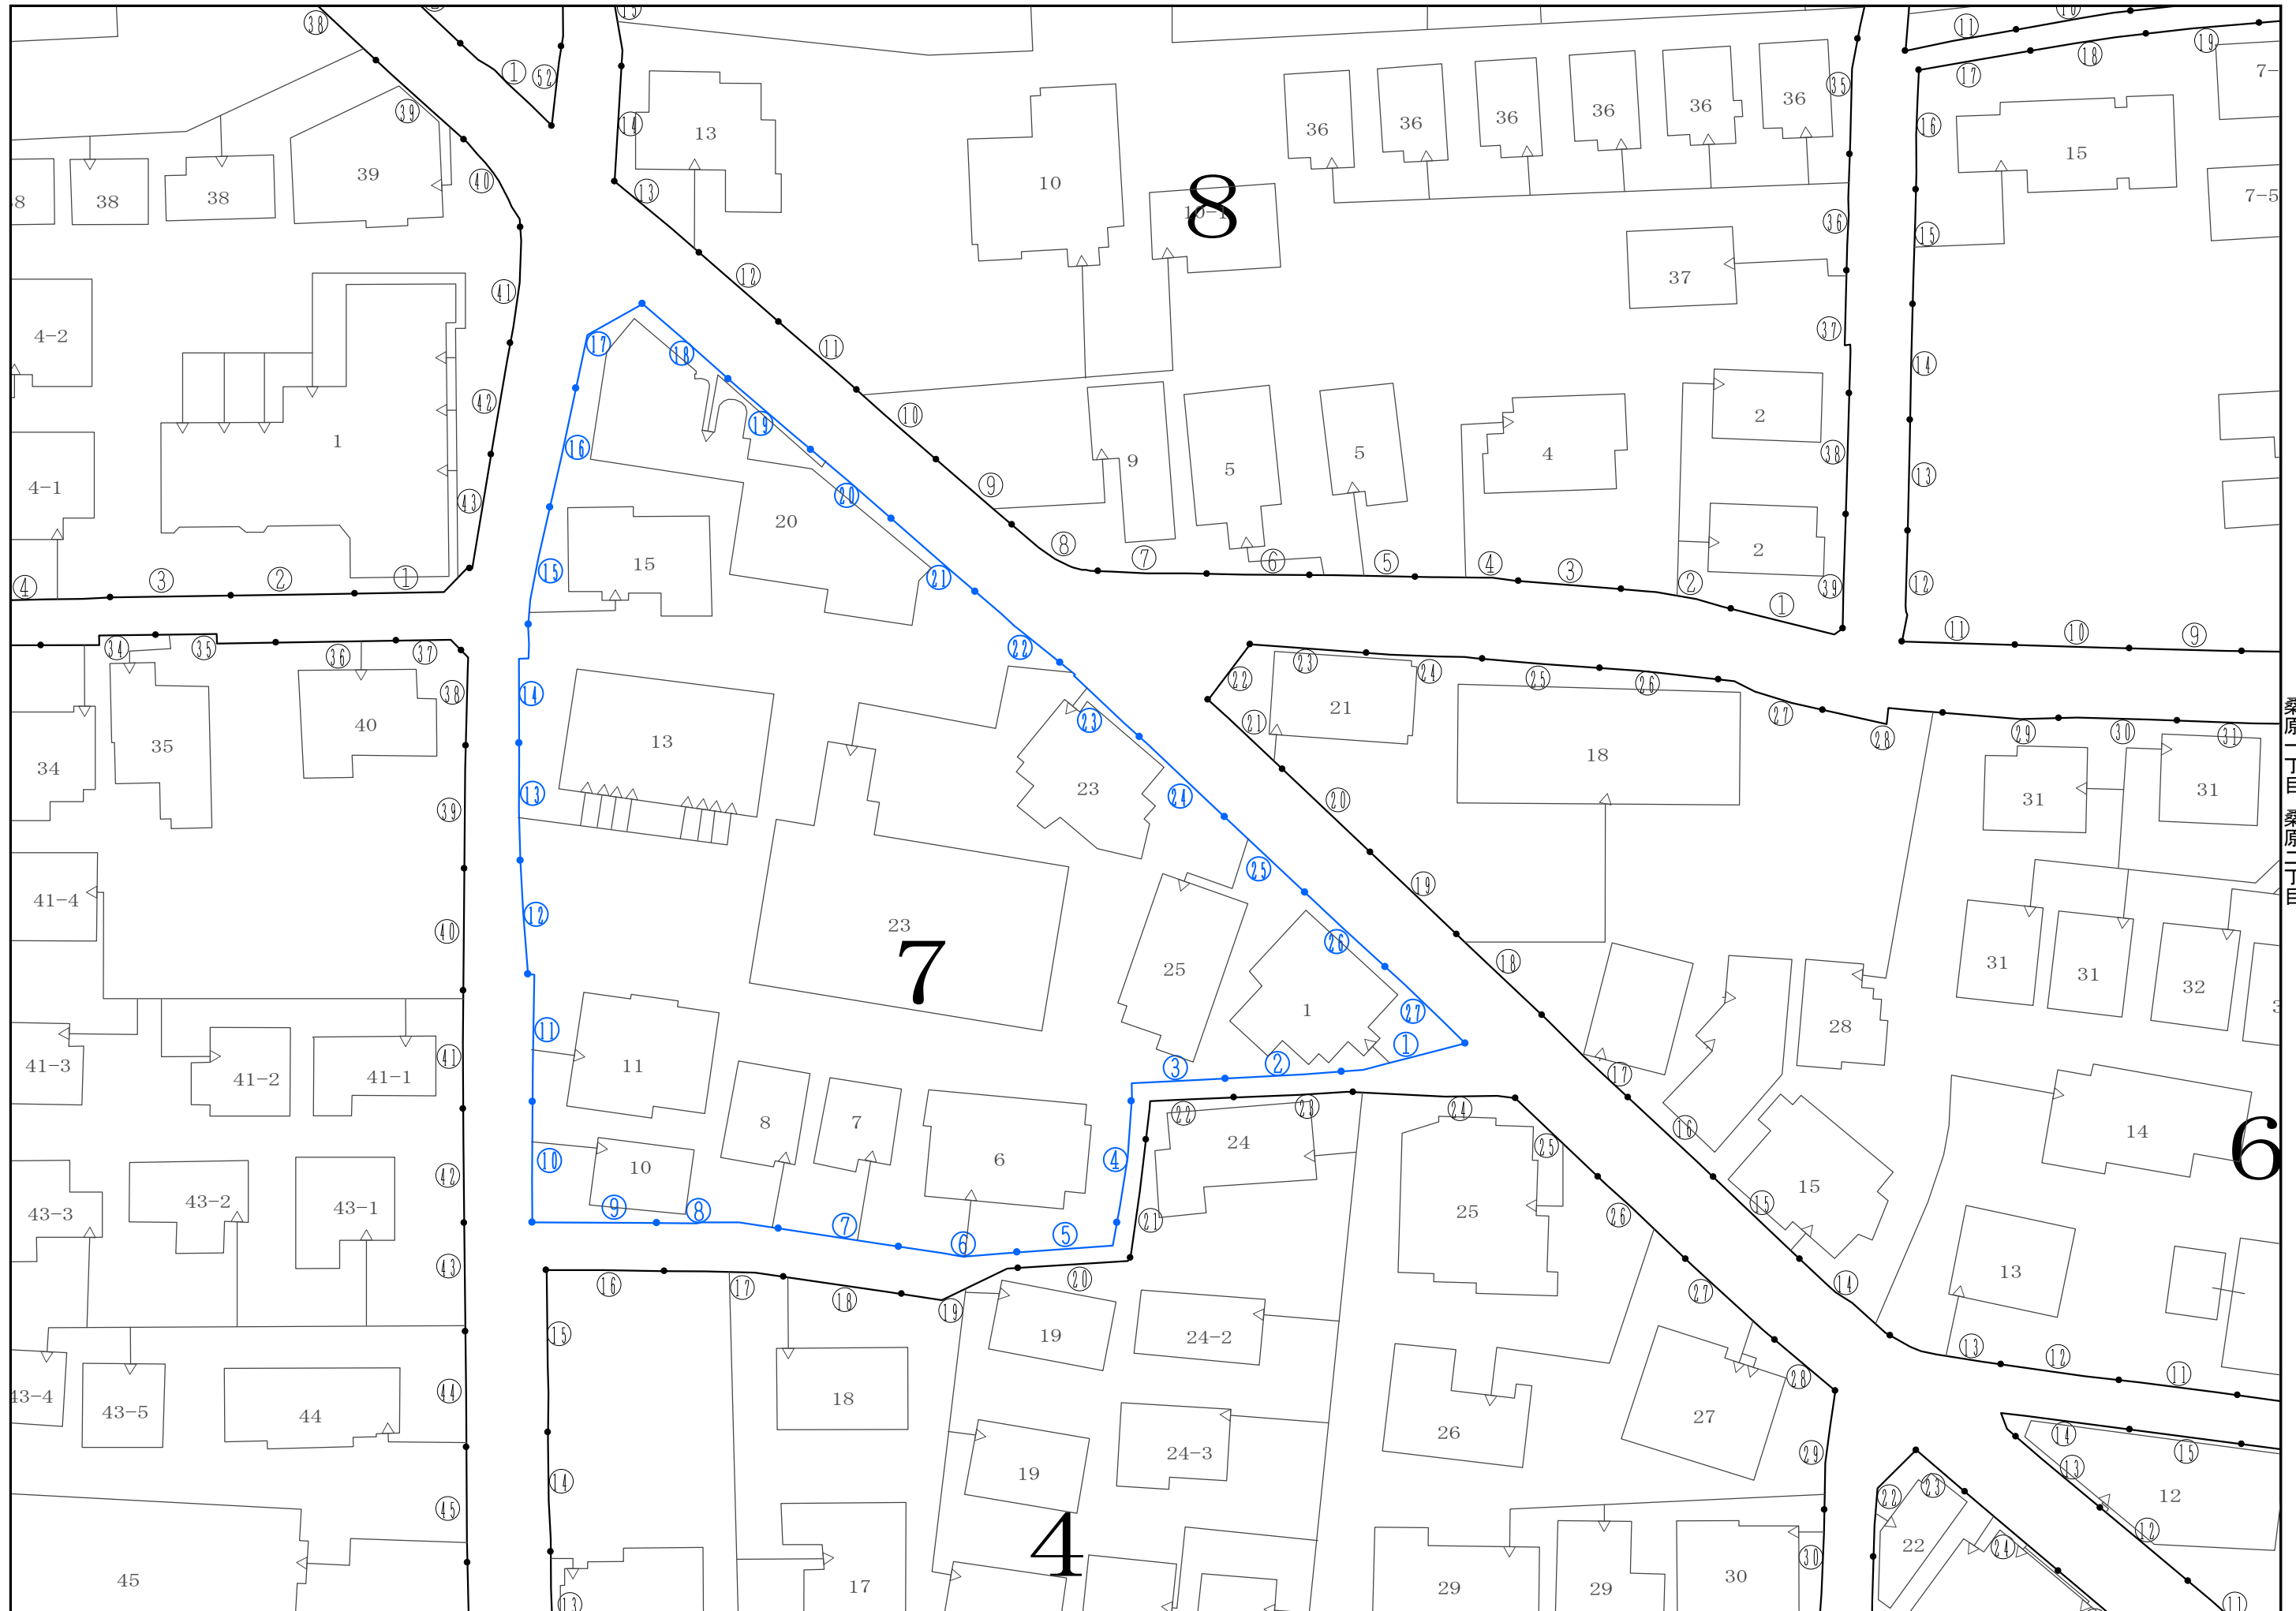

住居表示台帳 桑原2丁目 1

中心図面番号: K05-19

桑原三丁目 桑原二丁目 桑原五丁目 桑原四丁目

桑原一丁目 桑原二丁目 桑原五丁目 桑原六丁目

住居表示台帳 桑原2丁目 4

中心図面番号: K05-19

桑原一丁目 桑原二丁目

住居表示台帳 桑原2丁目 5

中心図面番号: K05-19

桑原三丁目
桑原二丁目

住居表示台帳 桑原2丁目 6

中心図面番号: K05-19

桑原三丁目 桑原二丁目

住居表示台帳 桑原2丁目 7

中心図面番号: K05-19

桑原1丁目 桑原2丁目

住居表示台帳 桑原2丁目 8

中心図面番号: K05-19

桑原一丁目 桑原二丁目

住居表示台帳 桑原2丁目 10

中心図面番号: K05-19

桑原三丁目 桑原二丁目 正円寺四丁目

桑原二丁目 榊三丁目 正円寺四丁目

桑原二丁目 樽味三丁目 樽味四丁目