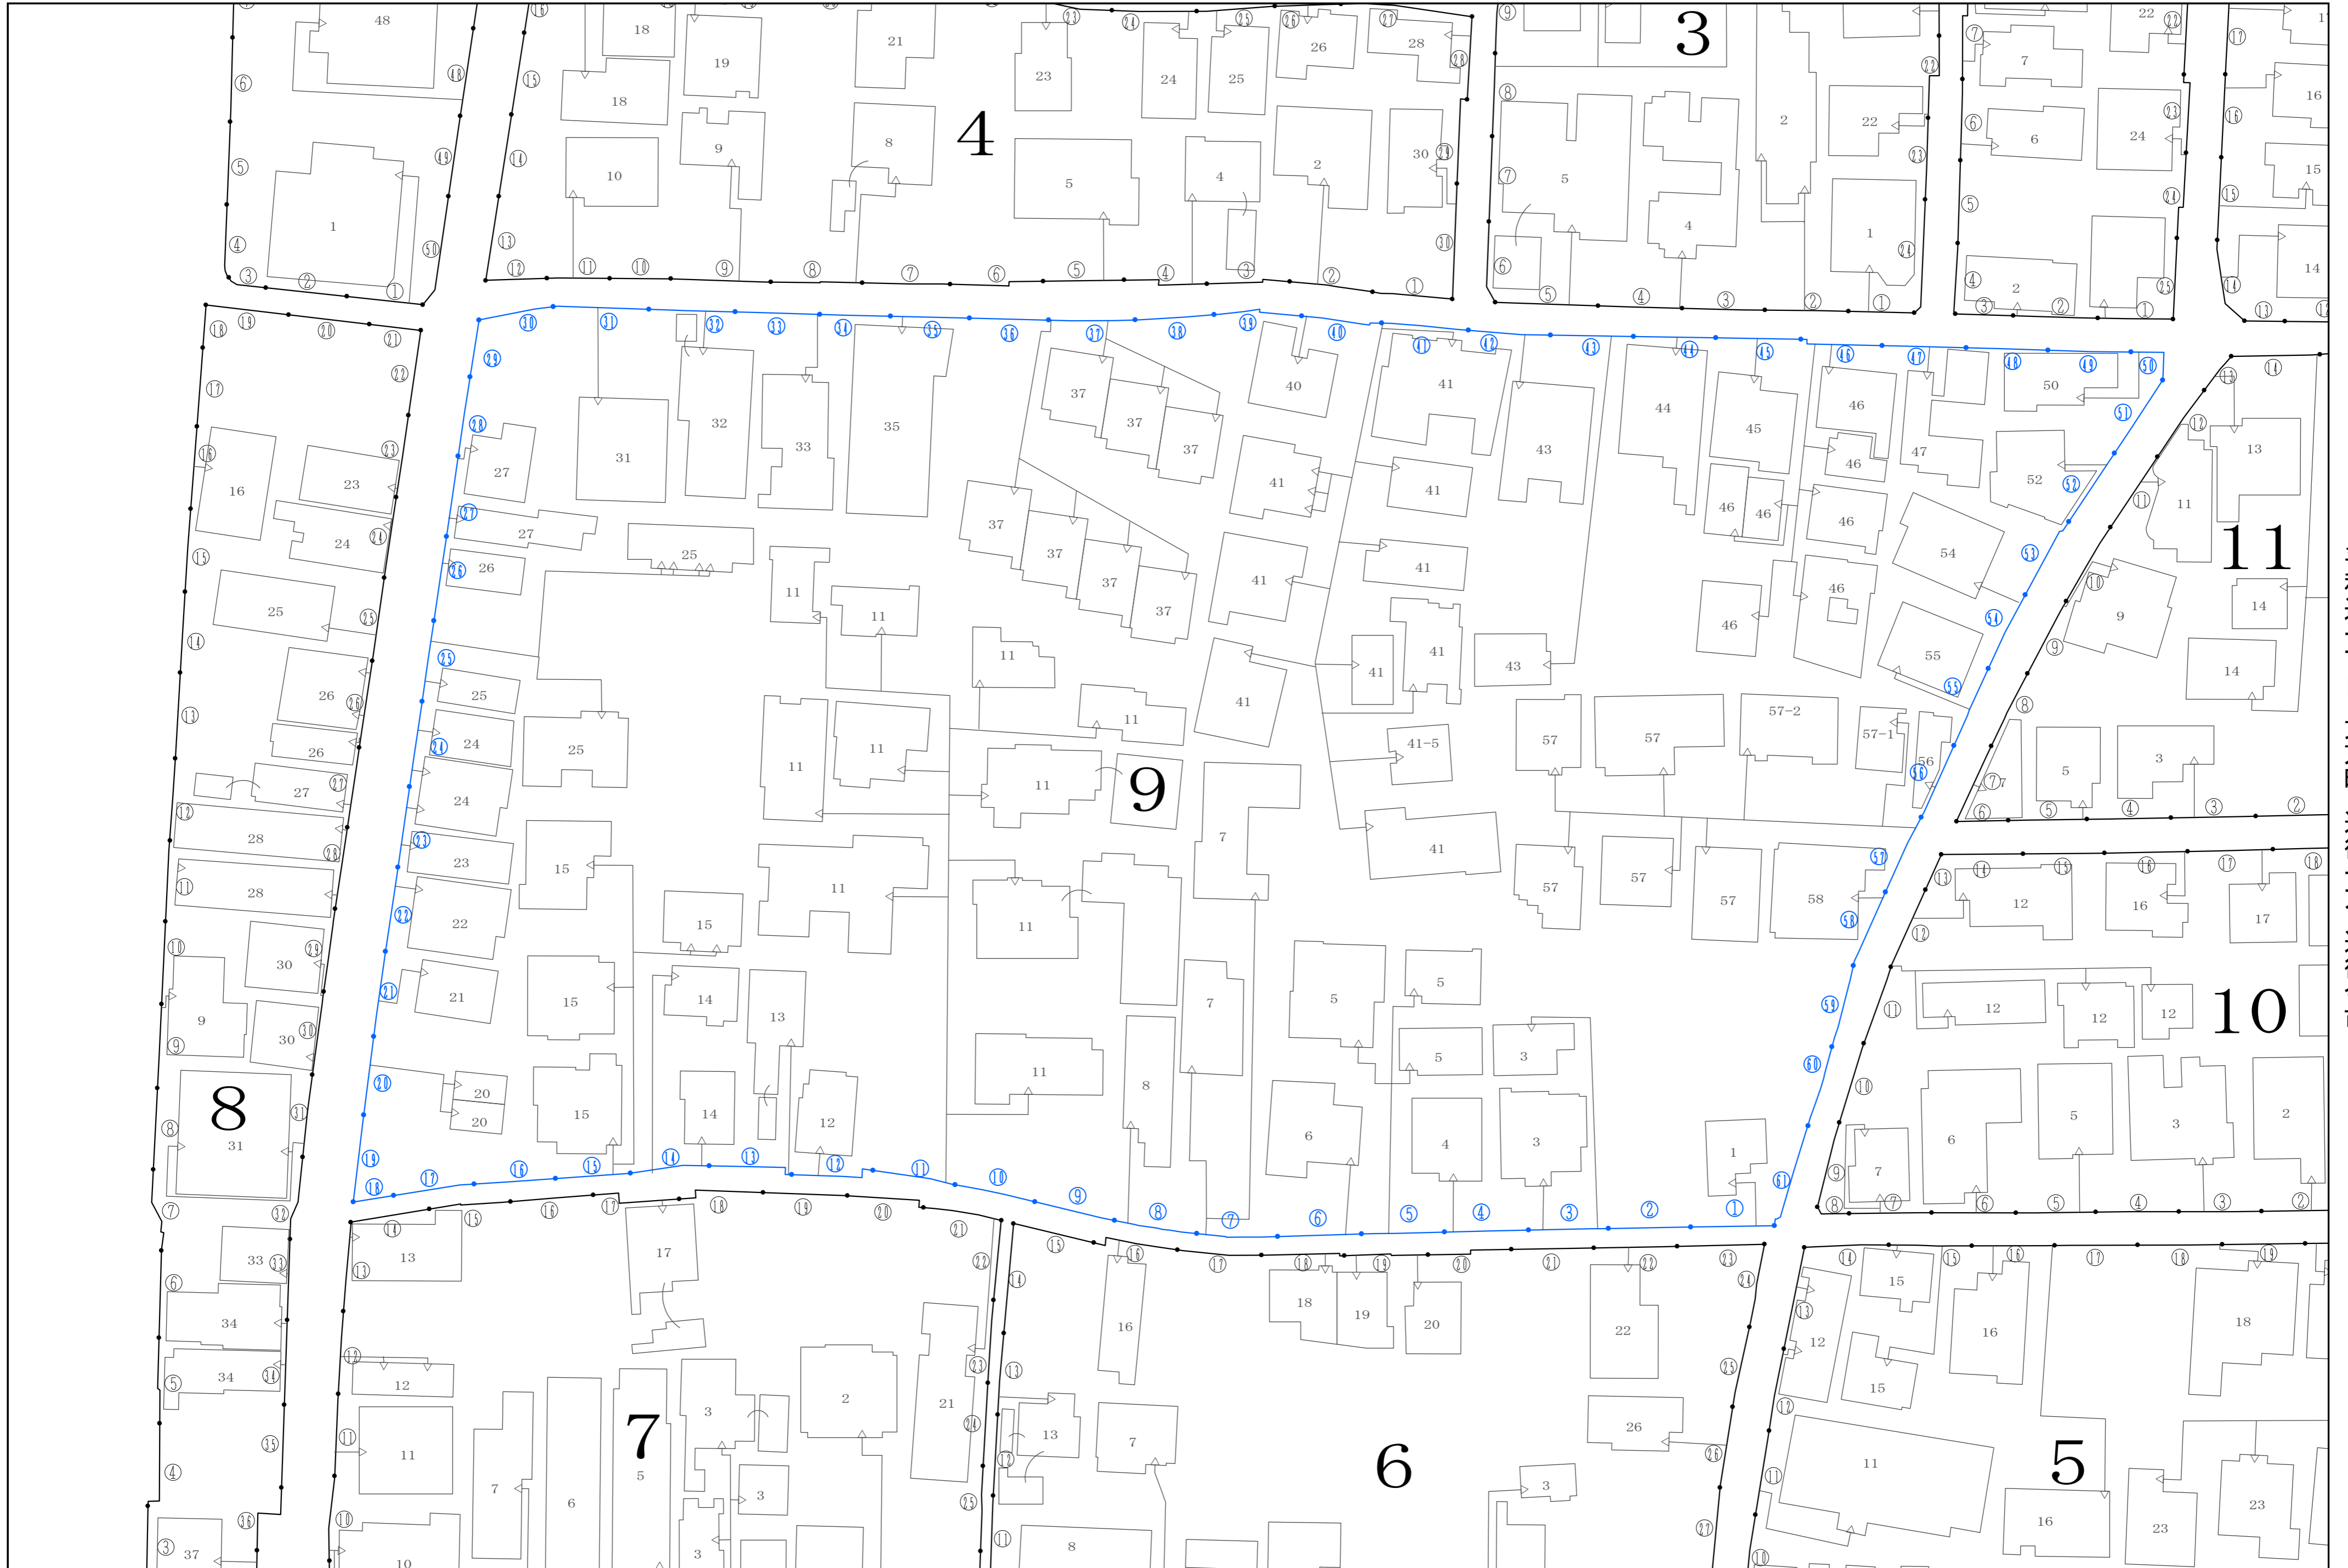

道後一万 道後町二丁目

住居表示台帳 道後一万 3

中心図面番号: J05-21

平和通二丁目東一万町道後一万

住居表示台帳 道後一万 5

中心図面番号: J05-21

道後一万 道後町二丁目

住居表示台帳 道後一万 6

中心図面番号: J05-21

道後一万

住居表示台帳 道後一万 7

中心図面番号: J05-21

平和通一丁目 文京町 道後一万

平和通一丁目 文京町 道後一万 道後今市

平和通二丁目 文京町 道後一万 道後今市

道後一万 道後今市 道後町二丁目

道後一万 道後今市 道後町二丁目