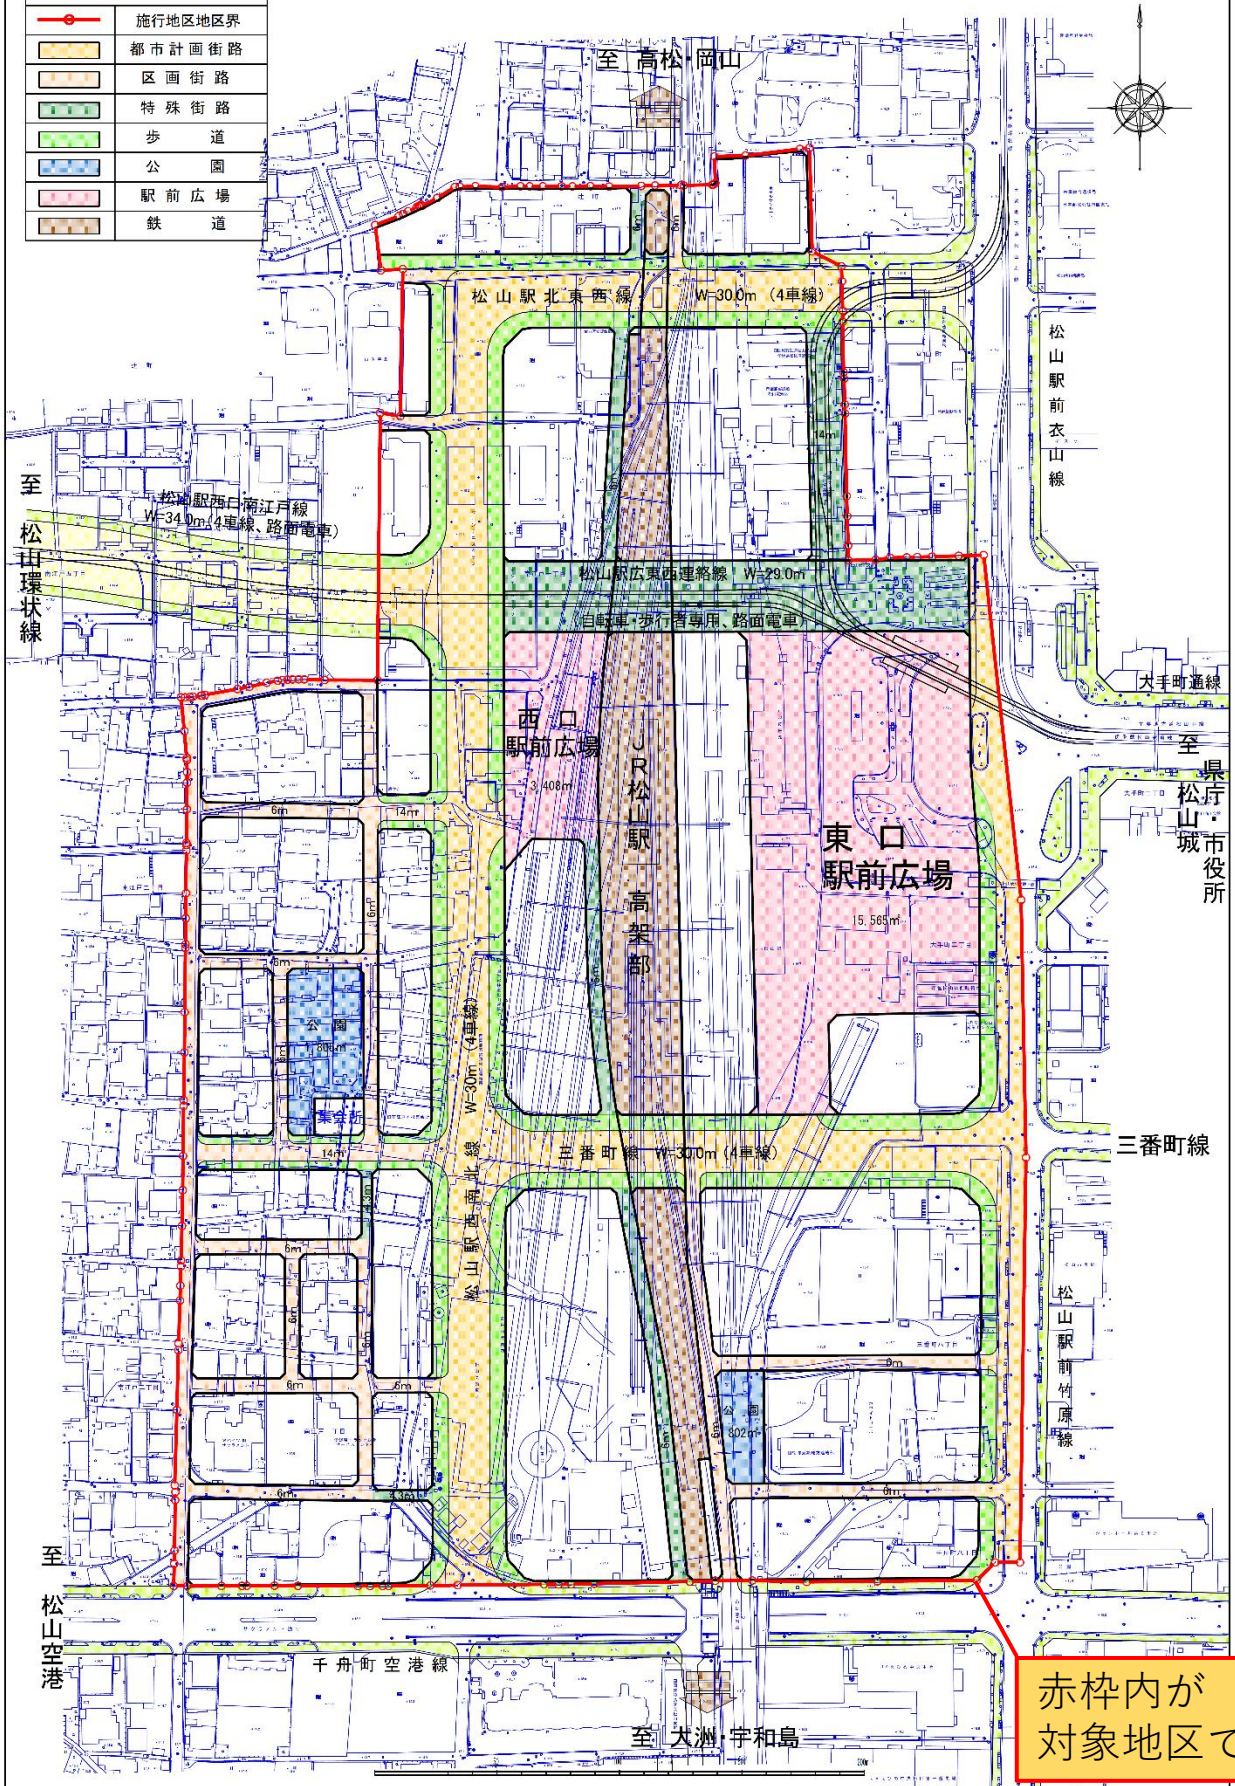

# 松山駅周辺土地区画整理事業計画図

凡例	
	施行地区地区界
	都市計画街路
	区画街路
	特殊街路
	歩道
	公園
	駅前広場
	鉄道

赤枠内が対象地区です